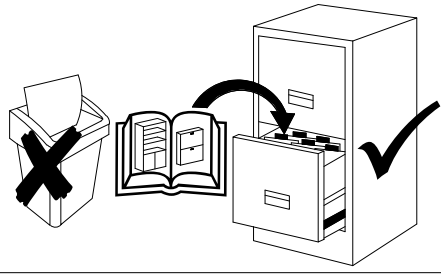

**Service • Assistenza • Dienstverlening • Servis •
Servis • Szerviz • Сервисная служба**

Name • Nom • Nome • Naam •
Nazwa • Jméno • Název • Név •
Denimire • Isim • Название

Sanluri (3)

Nr. • No. • № • Номер • Č • Sz
81906266, 22249915, 79705367, 47994407,
51888550, 81328147, 83999606, 52512211,
72907222, 93048405, 38528824

Typ • Type • Tip •
Típus • Típo • Тип