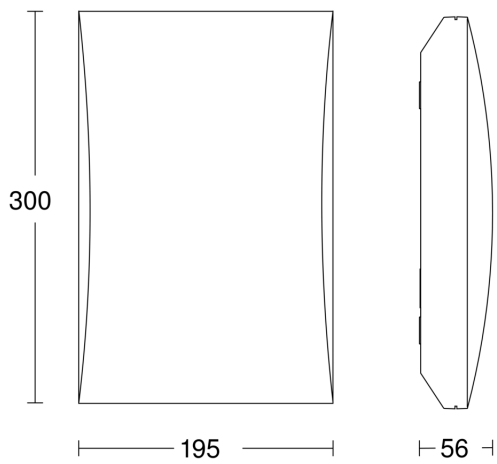

L 1 N

EAN 4007841 649715
Art.-Nr. 649715

Maßzeichnung

Schaltplan