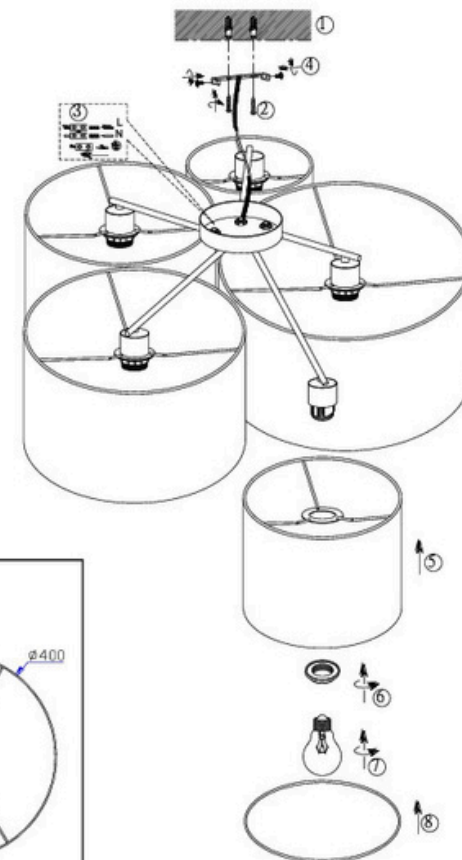

230V~50Hz
5 x E27 / max.42W

IP 20

0,5 m