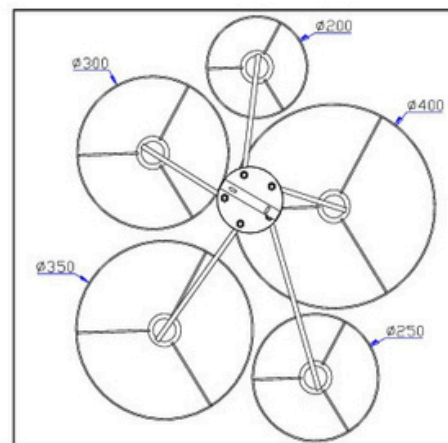

230V~50Hz
5 x E27 / max.42W

IP 20

0,5 m