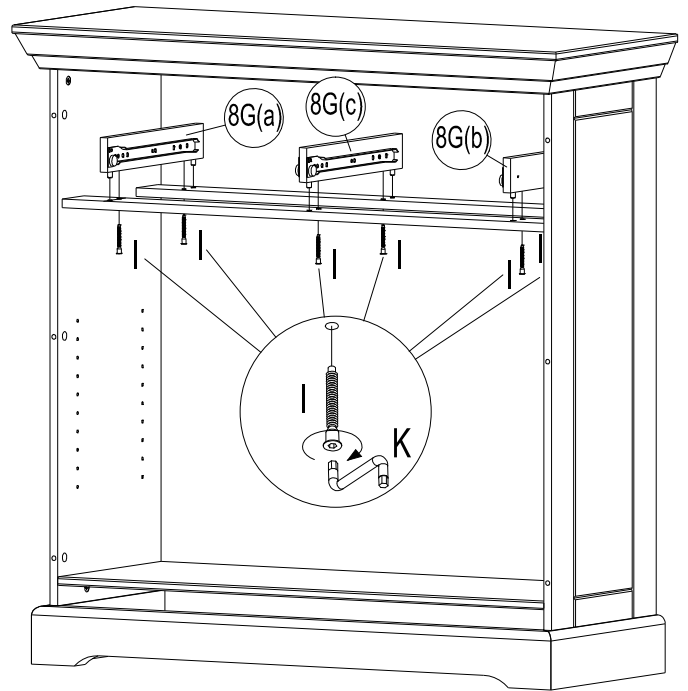

x2

x2

A 030093  x32	B 030110  x32	C 230010 8x32  x40	D 190009  x4	E 210057  x4	F 070017 30x30  x4
G 250012 3.5x15  x30	H 250042 4x35  x8	I 030034 7x50  x6	J 220043 1.2x20  x2	K 110022 SW 4  x1	L 220017 60 mm  x2
M1 160027  x2	M2 160027  x2	N1 160027  x2	N2 160027  x2	O 180056  x4	P a) 180034  x4 b)  x4
Q 180074  x1	R1 090001 8x50  x2		R2 180080  x2	R3 250012 3.5x15  x2	R4 250069 5x50  x2

12

13

"Die Schubkastenschiene kann bei Bedarf durch Lösen und Fixieren der Schraube am Langloch eingestellt und nachjustiert werden"