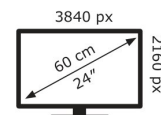

ASUS

PA24US

45 kWh/1000h

2019/2013

Technische Daten ProArt PA24US

Bildschirm	
Bildschirmdiagonale:	59,9 cm (23.6")
Display-Auflösung:	3840 x 2160 Pixel
Natives Seitenverhältnis:	16:9
Bildschirmtechnologie:	LCD
Touchscreen:	Nein
HD-Typ:	4K Ultra HD
Panel-Typ:	IPS
Bildschirmform:	Flach
Kontrastverhältnis:	1000:1
Maximale Bildwiederholrate:	60 Hz
Anzahl der Farben des Displays:	1,073 Milliarden Farben
Typ der Hintergrundbeleuchtung:	LED
Helligkeit (peak):	600 cd/m ²
Helligkeit (typisch):	350 cd/m ²
Reaktionszeit:	5 ms
Blendfreier Bildschirm:	Ja
Kontrastverhältnis (dynamisch):	100000000:1
Bildwinkel, horizontal:	178°
Bildwinkel, vertikal:	178°
Pixel Abstand:	0,135 x 0,135 mm
Sichtbare Größe (horizontal):	52,2 cm
Sichtbare Größe (vertikal):	29,4 cm
Digital horizontale Frequenz:	15 – 135 kHz
Digital vertikale Frequenz:	48 – 60 Hz
High Dynamic Range Video (HDR) Unterstützung:	Ja
Technologie mit hohem Dynamikbereich (HDR):	High Dynamic Range 10 (HDR10), Hybrid Log-Gamma (HLG)
Farbtiefe:	10 Bit
RGB-Farbraum:	DCI-P3
Farbskala:	95%
sRGB Abdeckung (klassisch):	100%
Adobe RGB-Abdeckung:	99%

Gewicht und Abmessungen

Gerätebreite (inkl. Fuß):	549 mm
Gerätetiefe (inkl. Fuß):	190 mm
Gerätehöhe (inkl. Fuß):	521 mm
Gewicht (mit Ständer):	6 kg
Breite (ohne Standfuß):	549 mm
Tiefe (ohne Standfuß):	625 mm
Höhe (ohne Standfuß):	346 mm
Gewicht (ohne Ständer):	4,3 kg

Verpackungsdaten

Verpackungsbreite:	761 mm
Verpackungstiefe:	479 mm
Verpackungshöhe:	152 mm
Paketgewicht:	9,7 kg

Verpackungsart:	Box
-----------------	-----

Ergonomie

VESA-Halterung:	Ja
Kabelsperre-Slot:	Ja
Höhenverstellung:	Ja
Panel-Montage-Schnittstelle:	100 x 100 mm
Wandmontage:	Ja
Slot-Typ Kabelsperre:	Kensington
Höheneinstellung:	13 cm
Pivot:	Ja
Pivot Winkel:	-90 – 90°
Schwenkbar:	Ja
Schwenkwinkelbereich:	-30 – 30°
Neigungswinkelbereich:	-3 – 21°
Bild-in-Bild:	Ja
Neigungsverstellung:	Ja