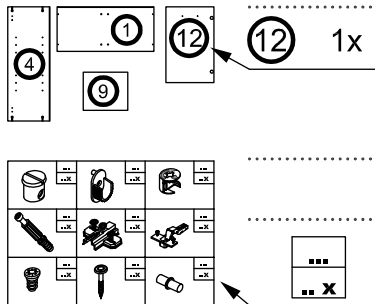

**D** Montageanleitung

**F** Notice de montage

**NL** Handleiding voor de montage

**CZ** Monzážní návod

**HU** Szerelési útmutató

**TR** Montaj talimatı

**GB** Assembly instructions

**I** Istruzione di montaggio

**PL** Instrukcja montaży

**SK** Návod na montáž

**RO** Instrucțiuni de montaj

**RU** ИНСТРУКЦИЯ ПО МОНТАЖУ

Art. Nr. 3642

Art. Nr. 3642

	<b>62</b> 4x		<b>70</b> 2x		<b>132</b> 4x
	<b>142</b> 8x		<b>143</b> 8x		<b>155</b> 10x
	<b>158</b> 10x		<b>222</b> 8x		<b>299</b> 2x
	<b>901</b> 2x		<b>902</b> 6x		
	<b>903</b> 8x		<b>905</b> 8x		
	<b>908</b> 4x		<b>916</b> 24x		
	<b>921</b> 12x		<b>927</b> 12x		
	<b>940</b> 1x		<b>990</b> 5x		