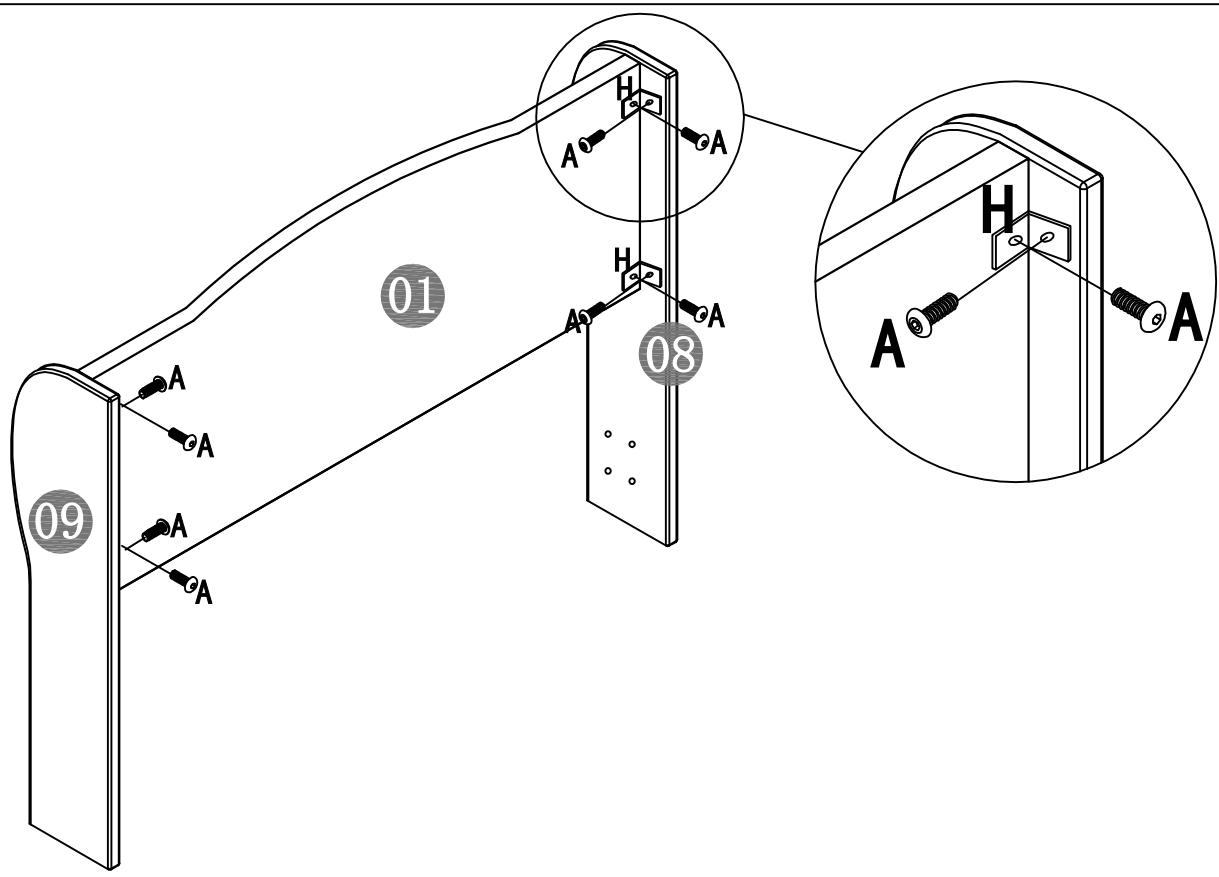

01

N		1

H		4	A		8

02