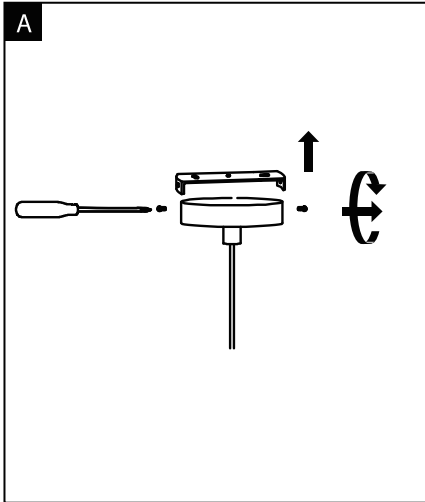

Paulmann

Safety Instructions

1, 2, 3, 4, 5, 7, 8, 14, 19,
28, 33, 34.

Info

www.paulmann.com

Paulmann Licht GmbH
Quezinger Feld 2
31832 Springe
Germany

www.paulmann.com

Art.-Nr.: 796.53

(+MA 326) PIA 07/18

Max. 3x20W LED

incl.

Safety Instructions
Nr. 4,5,7