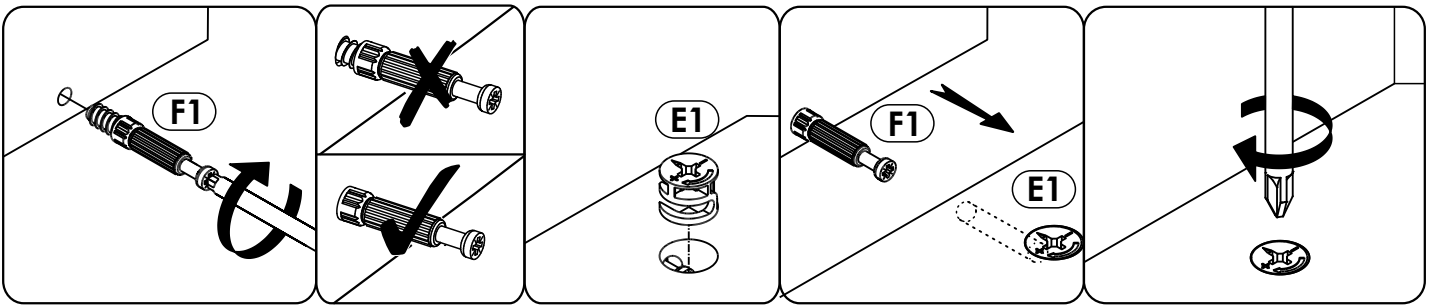

EIKE xxx273

HELA Tische Möbel Vertriebs GmbH
Scheidkamp 14
D - 32584 Löhne

EIKE xxx273

MM

<p>A1 8 x 35 mm x24</p> 	<p>E0 x10</p> 	<p>E1 15 x 12 mm x10</p> 
<p>F1 6 x 34 mm x10</p> 	<p>G2 7 x 60 mm x6</p> 	<p>I2 4 x 16 mm x16</p> 
<p>M x1</p> 	<p>P1 x4</p> 	<p>P ø40x55 mm x2</p> 
<p>PP ø40x55 mm x2</p> 	<p>S x1</p> 	<p>U ø6 x 196 mm x1</p> 
<p>U1 ø15 x 14 (M6x10) mm x1</p> 	<p>U2 ø10 x 12 (M6x10) mm x1</p> 	<p>W 45x45x167 mm x1</p> 

EIKE xxx273

1	1100	680	22	x1	2/2
2	1100	680	22	x1	2/2
3	398	679	22	x1	1/2
4	209	679	22	x1	1/2
5	209	679	22	x1	1/2
6	698	678	22	x1	1/2
7	380	680	22	x1	1/2

1 ▶

2 ▶

3 ▶

4 ▶

5 ▶

6 ▶