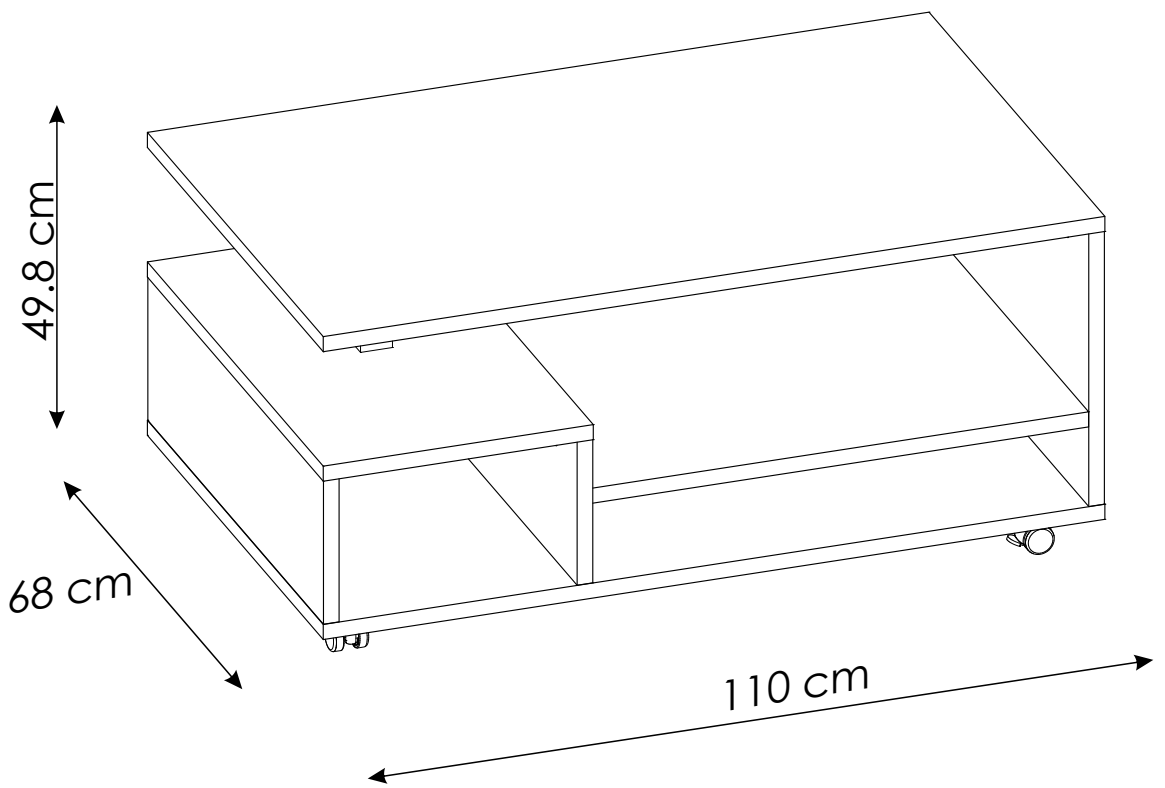

EIKE xxx273

HELA Tische Möbel Vertriebs GmbH
Scheidkamp 14
D - 32584 Löhne

EIKE xxx273

MM

<p>A1 8 x 35 mm x24</p> 	<p>E0 x10</p> 	<p>E1 15 x 12 mm x10</p> 
<p>F1 6 x 34 mm x10</p> 	<p>G2 7 x 60 mm x6</p> 	<p>I2 4 x 16 mm x16</p> 
<p>M x1</p> 	<p>P1 x4</p> 	<p>P ø40x55 mm x2</p> 
<p>PP ø40x55 mm x2</p> 	<p>S x1</p> 	<p>U ø6 x 196 mm x1</p> 
<p>U1 ø15 x 14 (M6x10) mm x1</p> 	<p>U2 ø10 x 12 (M6x10) mm x1</p> 	<p>W 45x45x167 mm x1</p> 

EIKE xxx273

1	1100	680	22	x1	2/2
2	1100	680	22	x1	2/2
3	398	679	22	x1	1/2
4	209	679	22	x1	1/2
5	209	679	22	x1	1/2
6	698	678	22	x1	1/2
7	380	680	22	x1	1/2

1 ▶

2 ▶

3 ▶

4 ▶

5 ▶

6 ▶