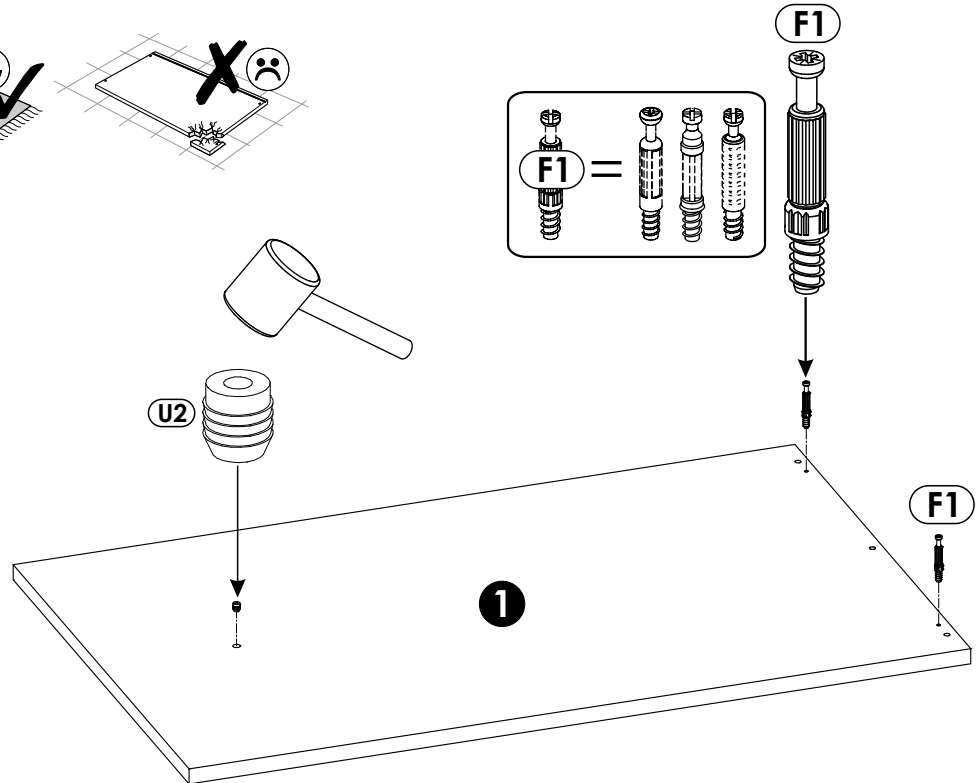

EIKE xxx273

HELA Tische Möbel Vertriebs GmbH
Scheidkamp 14
D - 32584 Löhne

EIKE xxx273

MM

<p>A1 8 x 35 mm x24</p> 	<p>E0 x10</p> 	<p>E1 15 x 12 mm x10</p> 
<p>F1 6 x 34 mm x10</p> 	<p>G2 7 x 60 mm x6</p> 	<p>I2 4 x 16 mm x16</p> 
<p>M x1</p> 	<p>P1 x4</p> 	<p>P ø40x55 mm x2</p> 
<p>PP ø40x55 mm x2</p> 	<p>S x1</p> 	<p>U ø6 x 196 mm x1</p> 
<p>U1 ø15 x 14 (M6x10) mm x1</p> 	<p>U2 ø10 x 12 (M6x10) mm x1</p> 	<p>W 45x45x167 mm x1</p> 

EIKE xxx273

1	1100	680	22	x1	2/2
2	1100	680	22	x1	2/2
3	398	679	22	x1	1/2
4	209	679	22	x1	1/2
5	209	679	22	x1	1/2
6	698	678	22	x1	1/2
7	380	680	22	x1	1/2

1 ▶

2 ▶

3 ▶

4 ▶

5 ▶

6 ▶