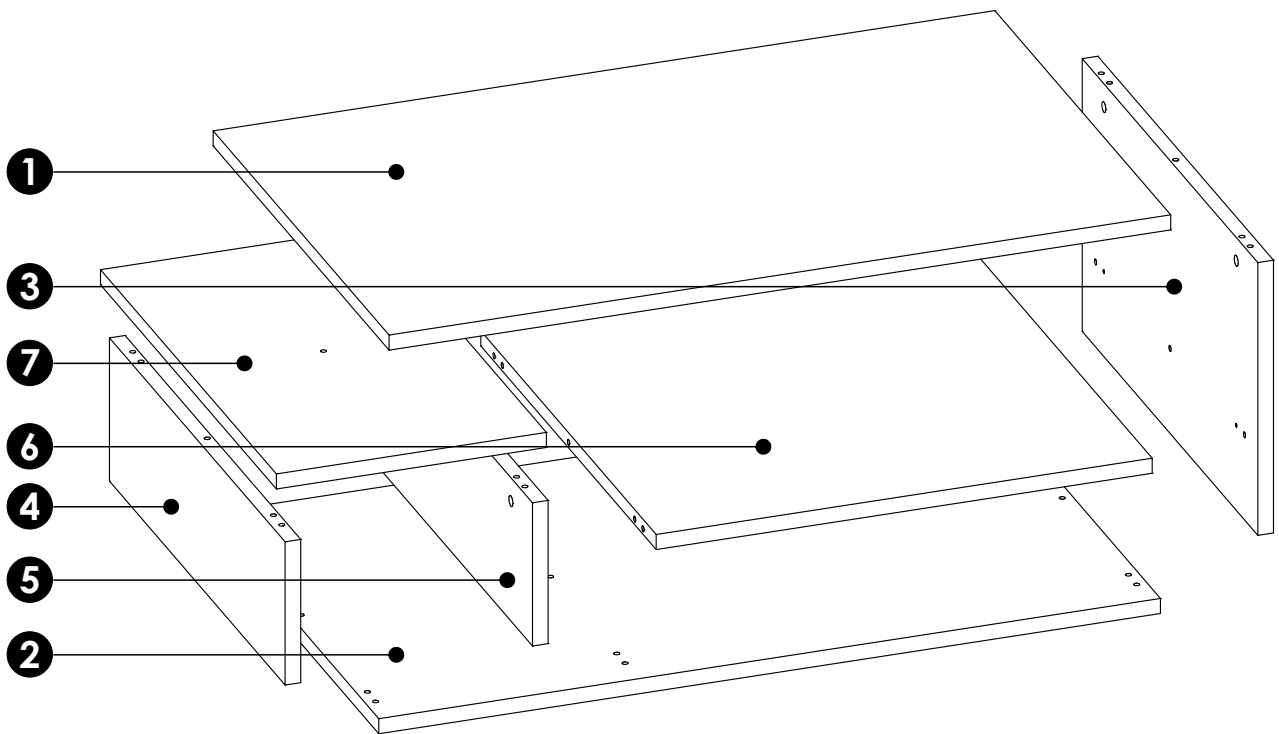

EIKE xxx273

HELA Tische Möbel Vertriebs GmbH
Scheidkamp 14
D - 32584 Löhne

EIKE xxx273

MM

<p>A1 8 x 35 mm x24</p> 	<p>E0 x10</p> 	<p>E1 15 x 12 mm x10</p> 
<p>F1 6 x 34 mm x10</p> 	<p>G2 7 x 60 mm x6</p> 	<p>I2 4 x 16 mm x16</p> 
<p>M x1</p> 	<p>P1 x4</p> 	<p>P ø40x55 mm x2</p> 
<p>PP ø40x55 mm x2</p> 	<p>S x1</p> 	<p>U ø6 x 196 mm x1</p> 
<p>U1 ø15 x 14 (M6x10) mm x1</p> 	<p>U2 ø10 x 12 (M6x10) mm x1</p> 	<p>W 45x45x167 mm x1</p> 

EIKE xxx273

1	1100	680	22	x1	2/2
2	1100	680	22	x1	2/2
3	398	679	22	x1	1/2
4	209	679	22	x1	1/2
5	209	679	22	x1	1/2
6	698	678	22	x1	1/2
7	380	680	22	x1	1/2

1 ▶

2 ▶

3 ▶

4 ▶

5 ▶

6 ▶