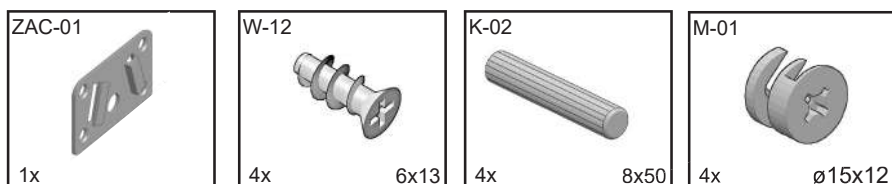

CANNES ver. 140/200

50-115-17
50-115-66
50-115-A4
50-115-18

CANNES 140/200 - ŁÓŻKO 23032022

<p>K-01</p> <p>8x 8x30</p>	<p>K-02</p> <p>16x 8x50</p>	<p>WK-01</p> <p>4x 7/50</p>	<p>WK-03</p> <p>2x 7/70</p>	<p>I-01</p> <p>1x</p>	<p>T-01</p> <p>4x 20/ø6x11</p>
<p>T-06</p> <p>12x ø7x56</p>	<p>M-01</p> <p>12x ø15x12</p>	<p>M-02</p> <p>16x ø15x16</p>	<p>W-12</p> <p>8x 6x13</p>	<p>W-11</p> <p>16x 4x50</p>	<p>W-04</p> <p>30x 4x16</p>
<p>W-09</p> <p>12x 4x35</p>	<p>ZAC-01</p> <p>2x kpl</p>	<p>S-02</p> <p>4x</p>	<p>LKB-06</p> <p>2x <math>\sphericalangle 90^\circ</math></p>		

CANNES ver. 140/200

50-115-17
50-115-66
50-115-A4
50-115-18

CANNES 140/200 - ŁÓŻKO 23032022

CANNES ver. 140/200

REP	DIM	QTE	package/ colli num- ber
A	1996 x 160 x 22	1	1/1
B	1996 x 160 x 22	1	1/1
C	1030 x 160 x 15	1	1/1
CL	350 x 210 x 22	1	1/1
CP	350 x 210 x 22	1	1/1
D	1030 x 160 x 15	1	1/1
DL	710 x 210 x 22	1	1/1
DP	710 x 210 x 22	1	1/1
E	1030 x 160 x 15	1	1/1
F	1030 x 80 x 15	1	1/1
L	1850 x 25 x 30	2	1/1
LS	1983 x 60 x 28	1	1/1
M	240 x 60 x 28	2	1/1

CANNES ver. 140/200

50-115-17
50-115-66
50-115-A4
50-115-18

CANNES 140/200 - ŁÓŻKO 23032022

1

2

CANNES ver. 140/200

50-115-17
50-115-66
50-115-A4
50-115-18

CANNES 140/200 - ŁÓŻKO 23032022