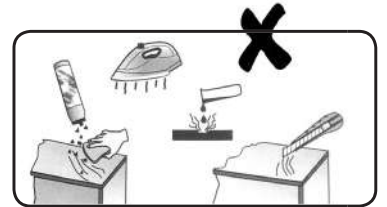

CANNES ver. 140/200

50-115-17
50-115-66
50-115-A4
50-115-18

CANNES 140/200 - ŁÓŻKO 23032022

<p>K-01</p> <p>8x 8x30</p>	<p>K-02</p> <p>16x 8x50</p>	<p>WK-01</p> <p>4x 7/50</p>	<p>WK-03</p> <p>2x 7/70</p>	<p>I-01</p> <p>1x</p>	<p>T-01</p> <p>4x 20/ø6x11</p>
<p>T-06</p> <p>12x ø7x56</p>	<p>M-01</p> <p>12x ø15x12</p>	<p>M-02</p> <p>16x ø15x16</p>	<p>W-12</p> <p>8x 6x13</p>	<p>W-11</p> <p>16x 4x50</p>	<p>W-04</p> <p>30x 4x16</p>
<p>W-09</p> <p>12x 4x35</p>	<p>ZAC-01</p> <p>2x kpl</p>	<p>S-02</p> <p>4x</p>	<p>LKB-06</p> <p>2x <math>\sphericalangle 90^\circ</math></p>		