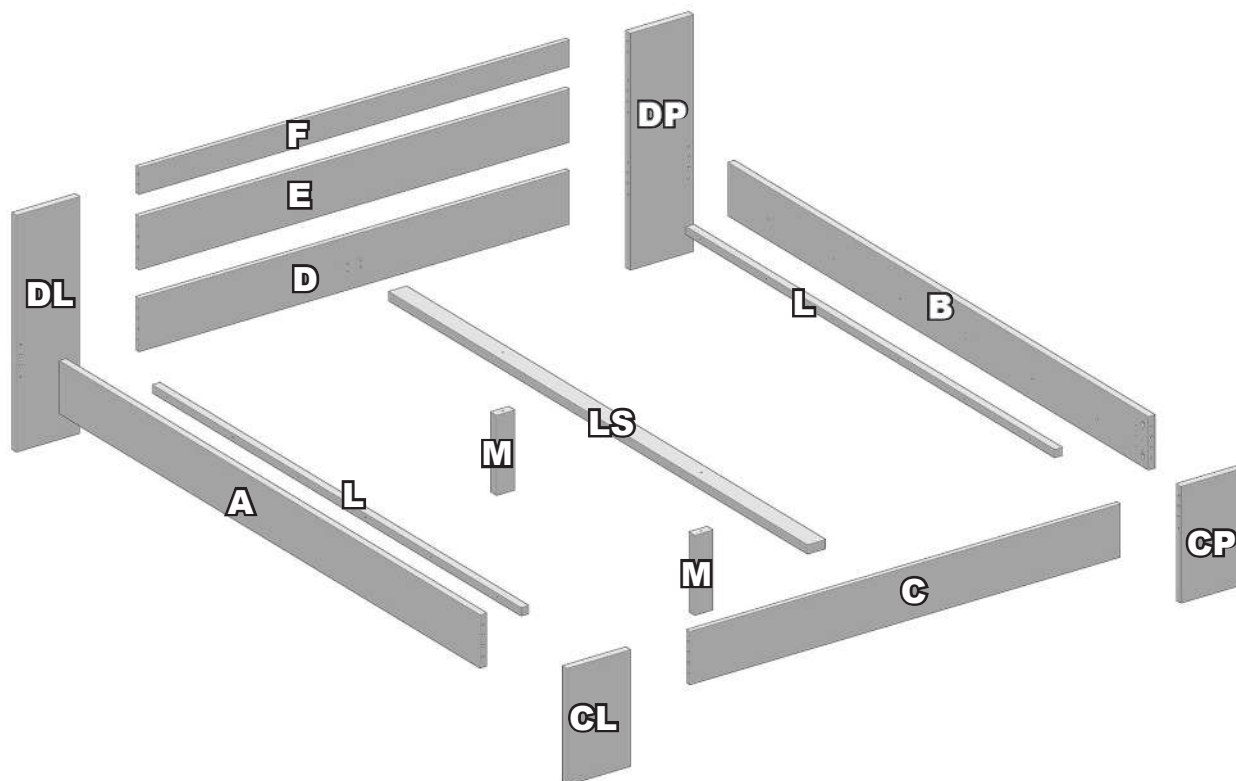

CANNES ver. 140/200

50-115-17
50-115-66
50-115-A4
50-115-18

CANNES 140/200 - ŁÓŻKO 23032022

<p>K-01</p> <p>8x 8x30</p>	<p>K-02</p> <p>16x 8x50</p>	<p>WK-01</p> <p>4x 7/50</p>	<p>WK-03</p> <p>2x 7/70</p>	<p>I-01</p> <p>1x</p>	<p>T-01</p> <p>4x 20/ø6x11</p>
<p>T-06</p> <p>12x ø7x56</p>	<p>M-01</p> <p>12x ø15x12</p>	<p>M-02</p> <p>16x ø15x16</p>	<p>W-12</p> <p>8x 6x13</p>	<p>W-11</p> <p>16x 4x50</p>	<p>W-04</p> <p>30x 4x16</p>
<p>W-09</p> <p>12x 4x35</p>	<p>ZAC-01</p> <p>2x kpl</p>	<p>S-02</p> <p>4x</p>	<p>LKB-06</p> <p>2x <math>\sphericalangle 90^\circ</math></p>		

CANNES ver. 140/200

50-115-17
50-115-66
50-115-A4
50-115-18

CANNES 140/200 - ŁÓŻKO 23032022

CANNES ver. 140/200

REP	DIM	QTE	package/ colli num- ber
A	1996 x 160 x 22	1	1/1
B	1996 x 160 x 22	1	1/1
C	1030 x 160 x 15	1	1/1
CL	350 x 210 x 22	1	1/1
CP	350 x 210 x 22	1	1/1
D	1030 x 160 x 15	1	1/1
DL	710 x 210 x 22	1	1/1
DP	710 x 210 x 22	1	1/1
E	1030 x 160 x 15	1	1/1
F	1030 x 80 x 15	1	1/1
L	1850 x 25 x 30	2	1/1
LS	1983 x 60 x 28	1	1/1
M	240 x 60 x 28	2	1/1

CANNES ver. 140/200

50-115-17
50-115-66
50-115-A4
50-115-18

CANNES 140/200 - ŁÓŻKO 23032022

1

2

CANNES ver. 140/200

50-115-17
50-115-66
50-115-A4
50-115-18

CANNES 140/200 - ŁÓŻKO 23032022