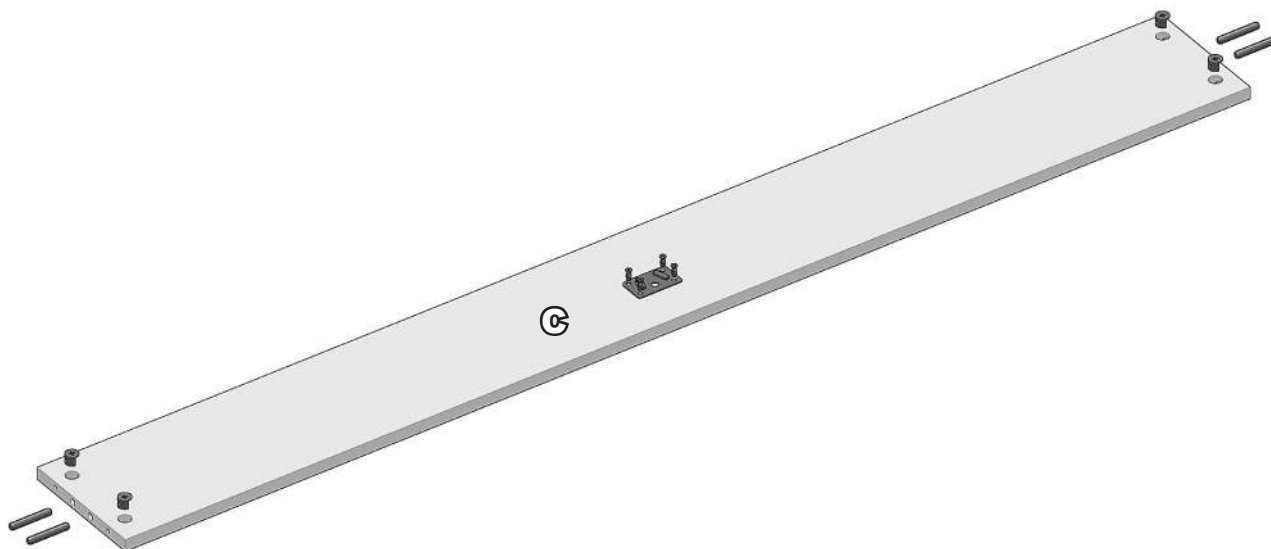

CANNES ver. 140/200

50-115-17
50-115-66
50-115-A4
50-115-18

CANNES 140/200 - ŁÓŻKO 23032022

<p>K-01</p> <p>8x 8x30</p>	<p>K-02</p> <p>16x 8x50</p>	<p>WK-01</p> <p>4x 7/50</p>	<p>WK-03</p> <p>2x 7/70</p>	<p>I-01</p> <p>1x</p>	<p>T-01</p> <p>4x 20/ø6x11</p>
<p>T-06</p> <p>12x ø7x56</p>	<p>M-01</p> <p>12x ø15x12</p>	<p>M-02</p> <p>16x ø15x16</p>	<p>W-12</p> <p>8x 6x13</p>	<p>W-11</p> <p>16x 4x50</p>	<p>W-04</p> <p>30x 4x16</p>
<p>W-09</p> <p>12x 4x35</p>	<p>ZAC-01</p> <p>2x kpl</p>	<p>S-02</p> <p>4x</p>	<p>LKB-06</p> <p>2x <math>\sphericalangle 90^\circ</math></p>		

CANNES ver. 140/200

50-115-17
50-115-66
50-115-A4
50-115-18

CANNES 140/200 - ŁÓŻKO 23032022

CANNES ver. 140/200

REP	DIM	QTE	package/ colli num- ber
A	1996 x 160 x 22	1	1/1
B	1996 x 160 x 22	1	1/1
C	1030 x 160 x 15	1	1/1
CL	350 x 210 x 22	1	1/1
CP	350 x 210 x 22	1	1/1
D	1030 x 160 x 15	1	1/1
DL	710 x 210 x 22	1	1/1
DP	710 x 210 x 22	1	1/1
E	1030 x 160 x 15	1	1/1
F	1030 x 80 x 15	1	1/1
L	1850 x 25 x 30	2	1/1
LS	1983 x 60 x 28	1	1/1
M	240 x 60 x 28	2	1/1

CANNES ver. 140/200

50-115-17
50-115-66
50-115-A4
50-115-18

CANNES 140/200 - ŁÓŻKO 23032022

1

2

CANNES ver. 140/200

50-115-17
50-115-66
50-115-A4
50-115-18

CANNES 140/200 - ŁÓŻKO 23032022