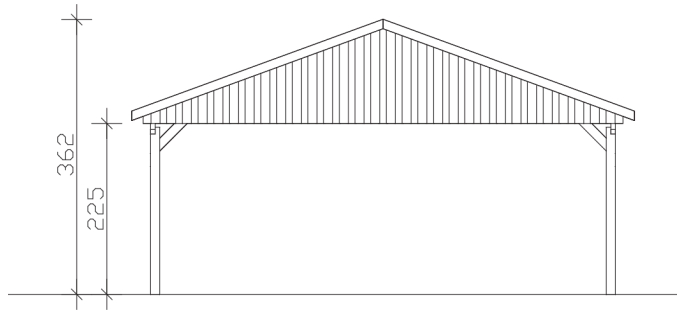

FICHTELBERG

Satteldach-Carport

Carport
FICHTELBERG
 618 x 808 cm

Gestaltungsbeispiel

- Massive Konstruktion aus hochwertigem Leimholz (BSH-Fichte)
- Farblich unbehandelt
- Dachschalung inklusive schwarzen Schindeln
- Pfosten 12 x 12 cm

CARPORT FICHTELBERG 618 x 808 cm

Datenblatt / Baubeschreibung

Material	Leimholz, Fichte
Farbbehandlung	Unbehandelt
Pfostenstärke	12 x 12 cm
Aufstellbreite	618 cm
Aufstelltiefe	808 cm
Grundfläche	49,93 m ²
Umbauter Raum	152,55 m ³
Breite Sockelmaß	598 cm
Tiefe Sockelmaß	726 cm
Durchfahrtshöhe vorne	225 cm
Durchfahrtshöhe hinten	225 cm
Durchfahrtsbreite	574 cm
Firsthöhe	362 cm
Traufenhöhe	249 cm
Schneelast	1,5 kN/m ²
Dachform	Satteldach
Dachfläche	54,14 m ²
Dachneigung	20 °
Dacheindeckung	Bitumenschindeln, schwarz
Dachstärke	20 mm

Wasserablauf	zur Seite
Pfostenabstand Tiefe	230 cm
Pfostenanzahl	8
Oberfläche Holz	229,09 m ²
Im Lieferumfang enthalten	H-Pfostenanker zum Einbetonieren, Montagematerial, Aufbauanleitung
Anzahl Packstücke	2
Verpackungsgewicht gesamt	1886 kg
Verpackungsmaße	Paket 1: 120 cm x 620 cm x 50 cm 1.003,0 kg Paket 2: 120 cm x 320 cm x 50 cm 883,0 kg
Artikelnummer	248469-00-32
EAN-Nummer	4018211248469
Garantie	5 Jahre gemäß unseren Garantiebedingungen

FICHTELBERG

618 x 808 cm

Ansicht
vorne

Schnitt

Grundriss

FICHTELBERG

618 x 808 cm

Schnitte und Ansichten Maßstab 1:100