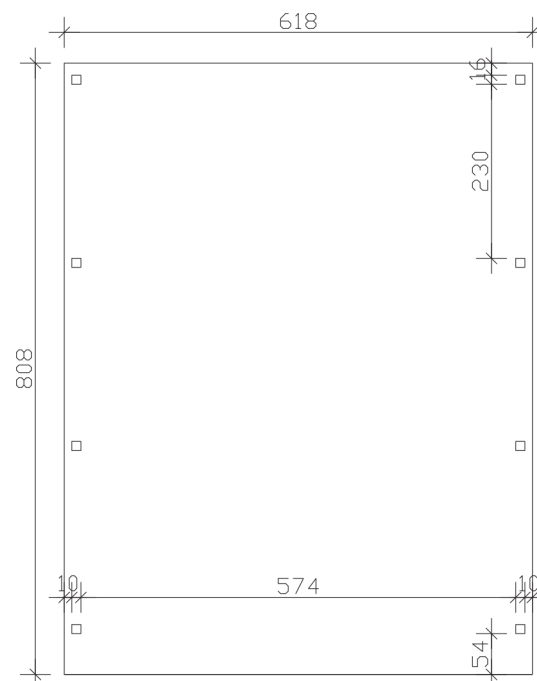

FICHTELBERG

Satteldach-Carport

Carport
FICHTELBERG
 618 x 808 cm

Gestaltungsbeispiel

- Massive Konstruktion aus hochwertigem Leimholz (BSH-Fichte)
- Farblich unbehandelt
- Dachschalung inklusive schwarzen Schindeln
- Pfosten 12 x 12 cm

CARPORT FICHTELBERG 618 x 808 cm

Datenblatt / Baubeschreibung

Material	Leimholz, Fichte
Farbbehandlung	Unbehandelt
Pfostenstärke	12 x 12 cm
Aufstellbreite	618 cm
Aufstelltiefe	808 cm
Grundfläche	49,93 m ²
Umbauter Raum	152,55 m ³
Breite Sockelmaß	598 cm
Tiefe Sockelmaß	726 cm
Durchfahrtshöhe vorne	225 cm
Durchfahrtshöhe hinten	225 cm
Durchfahrtsbreite	574 cm
Firsthöhe	362 cm
Traufenhöhe	249 cm
Schneelast	1,5 kN/m ²
Dachform	Satteldach
Dachfläche	54,14 m ²
Dachneigung	20 °
Dacheindeckung	Bitumenschindeln, schwarz
Dachstärke	20 mm

Wasserablauf	zur Seite
Pfostenabstand Tiefe	230 cm
Pfostenanzahl	8
Oberfläche Holz	229,09 m ²
Im Lieferumfang enthalten	H-Pfostenanker zum Einbetonieren, Montagematerial, Aufbauanleitung
Anzahl Packstücke	2
Verpackungsgewicht gesamt	1886 kg
Verpackungsmaße	Paket 1: 120 cm x 620 cm x 50 cm 1.003,0 kg Paket 2: 120 cm x 320 cm x 50 cm 883,0 kg
Artikelnummer	248469-00-32
EAN-Nummer	4018211248469
Garantie	5 Jahre gemäß unseren Garantiebedingungen

FICHTELBERG

618 x 808 cm

Ansicht
vorne

Schnitt

Grundriss

FICHTELBERG

618 x 808 cm

Schnitte und Ansichten Maßstab 1:100