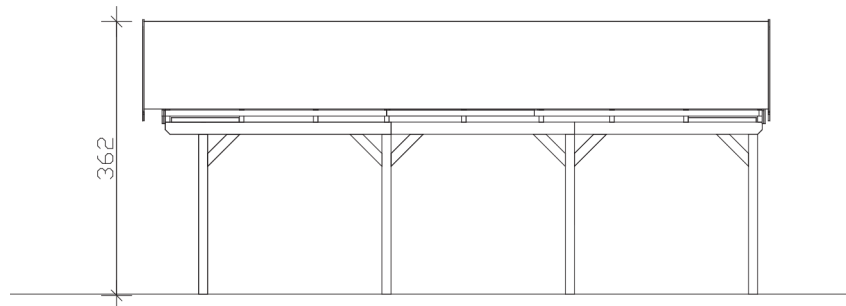

FICHTELBERG

Satteldach-Carport

Carport
FICHTELBERG
 618 x 808 cm

Gestaltungsbeispiel

- Massive Konstruktion aus hochwertigem Leimholz (BSH-Fichte)
- Farblich unbehandelt
- Dachschalung inklusive schwarzen Schindeln
- Pfosten 12 x 12 cm

CARPORT FICHTELBERG 618 x 808 cm

Datenblatt / Baubeschreibung

Material	Leimholz, Fichte
Farbbehandlung	Unbehandelt
Pfostenstärke	12 x 12 cm
Aufstellbreite	618 cm
Aufstelltiefe	808 cm
Grundfläche	49,93 m ²
Umbauter Raum	152,55 m ³
Breite Sockelmaß	598 cm
Tiefe Sockelmaß	726 cm
Durchfahrtshöhe vorne	225 cm
Durchfahrtshöhe hinten	225 cm
Durchfahrtsbreite	574 cm
Firsthöhe	362 cm
Traufenhöhe	249 cm
Schneelast	1,5 kN/m ²
Dachform	Satteldach
Dachfläche	54,14 m ²
Dachneigung	20 °
Dacheindeckung	Bitumenschindeln, schwarz
Dachstärke	20 mm

Wasserablauf	zur Seite
Pfostenabstand Tiefe	230 cm
Pfostenanzahl	8
Oberfläche Holz	229,09 m ²
Im Lieferumfang enthalten	H-Pfostenanker zum Einbetonieren, Montagematerial, Aufbauanleitung
Anzahl Packstücke	2
Verpackungsgewicht gesamt	1886 kg
Verpackungsmaße	Paket 1: 120 cm x 620 cm x 50 cm 1.003,0 kg Paket 2: 120 cm x 320 cm x 50 cm 883,0 kg
Artikelnummer	248469-00-32
EAN-Nummer	4018211248469
Garantie	5 Jahre gemäß unseren Garantiebedingungen

FICHTELBERG

618 x 808 cm

Ansicht
vorne

Schnitt

Grundriss

FICHTELBERG

618 x 808 cm

Schnitte und Ansichten Maßstab 1:100