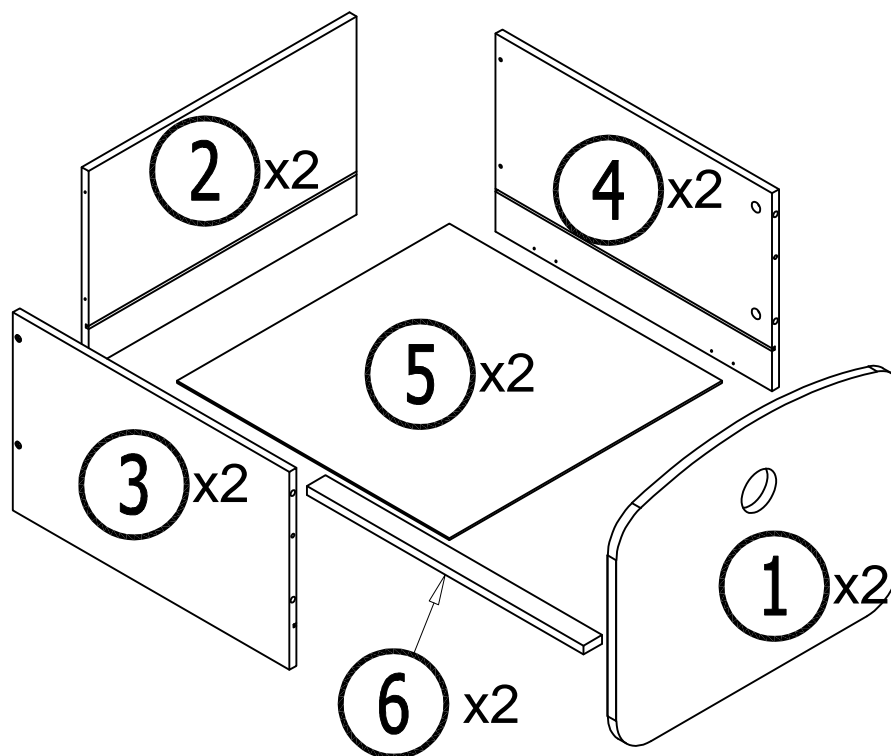

REF	Dimension (mm)	Qt'y
1	494*390*15	2
2	464*297*12	2
3	479*297*12	2
4	479*297*12	2
5	472*472*3	2
6	464*30*15	2

ITEM	HARDWARE	DESCRIPTION	QTY
A		Ø4.5 x 35 mm	12 PCS
B		Ø14.5x9.5 mm	12 PCS
C		Ø6 x 30 mm	4 PCS
D		Ø4 x 30 mm	8 PCS
E		52 x 37 x 22 mm	8 PCS
F		Ø6.3*9 mm	16PCS

1

A	x12
	
<p>Ø4.5 x 35 mm</p>	

x2

2

F	x16	E	x 8
			
<p>Ø6.3x9 mm</p>		<p>52x37x22</p>	

x2

2

B	x2	D	x8
			
Ø14.5x9.5		TF Ø4 x 30	