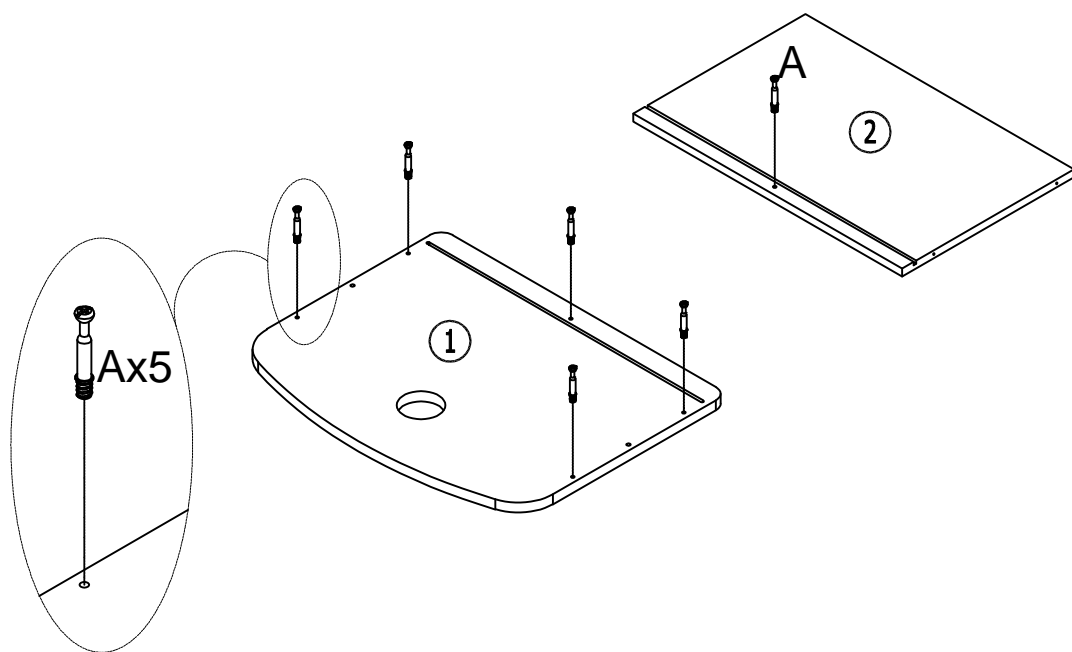

REF	Dimension (mm)	Qt'y
1	494*390*15	2
2	464*297*12	2
3	479*297*12	2
4	479*297*12	2
5	472*472*3	2
6	464*30*15	2

ITEM	HARDWARE	DESCRIPTION	QTY
A		Ø4.5 x 35 mm	12 PCS
B		Ø14.5x9.5 mm	12 PCS
C		Ø6 x 30 mm	4 PCS
D		Ø4 x 30 mm	8 PCS
E		52 x 37 x 22 mm	8 PCS
F		Ø6.3*9 mm	16PCS

1

A	x12
	
<p>Ø4.5 x 35 mm</p>	

x2

2

F	x16	E	x 8
			
<p>Ø6.3x9 mm</p>		<p>52x37x22</p>	

x2

2

B	x2	D	x8
			
Ø14.5x9.5		TF Ø4 x 30	