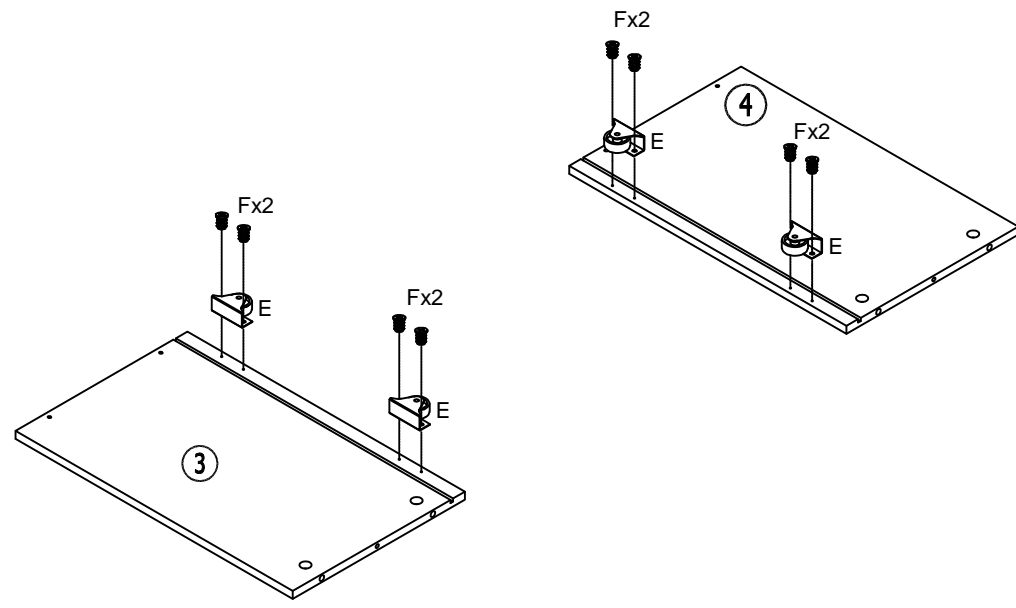

REF	Dimension (mm)	Qt'y
1	494*390*15	2
2	464*297*12	2
3	479*297*12	2
4	479*297*12	2
5	472*472*3	2
6	464*30*15	2

ITEM	HARDWARE	DESCRIPTION	QTY
A		Ø4.5 x 35 mm	12 PCS
B		Ø14.5x9.5 mm	12 PCS
C		Ø6 x 30 mm	4 PCS
D		Ø4 x 30 mm	8 PCS
E		52 x 37 x 22 mm	8 PCS
F		Ø6.3*9 mm	16PCS

1

A	x12
	
<p>Ø4.5 x 35 mm</p>	

x2

2

F	x16	E	x 8
			
<p>Ø6.3x9 mm</p>		<p>52x37x22</p>	

x2

2

B	x2	D	x8
			
Ø14.5x9.5		TF Ø4 x 30	

x2

x2

4

B	x10	C	x4
	Ø14.5x9.5		Ø6 x 30

x2

x2