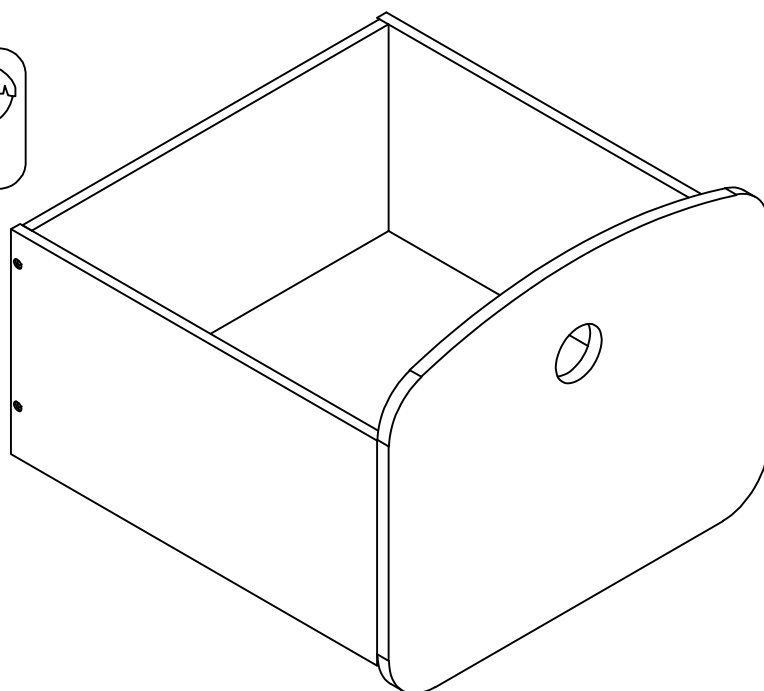

CBA MEUBLES

178 à 184 rue de la Prévôté

BP 49

59840 PERENCHIES

FRANCE

SAV
SPAREPARTS
KUNDERDIENST
POS VENTAS
SERVICE NA VERKOOP
SERVIZIO POST-VENDITA
SERVICO DEPOIS DE VENDA
ÉRTÉKESÍTÉS UTÁN
NAKON PRODAJE
بعد البيع

287 532 - 00
LONGANE
ENSEMBLE DE 2 TIROIRS -
SET OF 2 DRAWERS