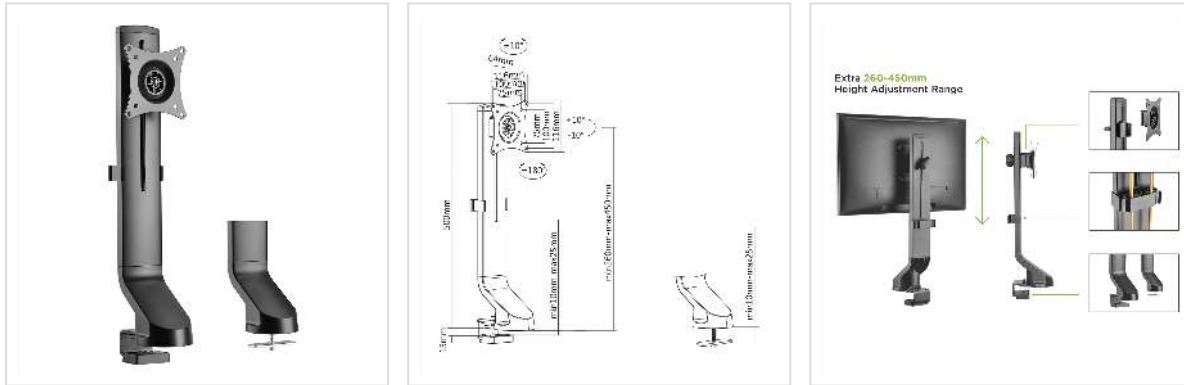

VALUE LCD-Monitorhalterung, geringer Platzbedarf

Artikelnummer	17.99.1179
Hersteller	VALUE
Hersteller-Art.-Nr.	17.99.1179
EAN (Einzelstück)	7630049610491

Stationärer Monitorarm zur Befestigung eines Monitors am Schreibtisch bei geringstem Platzbedarf!

- Monitorarm passend zu Sitz-Steh-Arbeitsplätzen, aber auch hilfreich bei schmalen Schreibtischen
- Schlankes Design fügt sich in verschiedene moderne Innenausstattungen ein
- Griffige Knöpfe für schnelles Kippen und Verriegeln
- Kabelmanagement inklusive
- Bietet zusätzlichen Höhenverstellbereich für flache Sitz-Steh-Arbeitsplätze
- Montagemöglichkeiten: Tischklemme oder Verschraubung durch die Tischplatte
- Zur Befestigung von Bildschirmen mit VESA 75 (75x75mm) bzw. VESA 100 (100x100mm)
- Tragkraft: 8 kg

Technische Daten

Hersteller	VALUE
Produktgruppe	LCD-Monitorarme
Produkttyp	Monitorarm, Tischmontage
Farbe	schwarz
Tragkraft	8 kg
Anzahl Drehpunkte	1
Befestigung	Tischmontage
Armlänge maximal	64 mm

Verstellmöglichkeit	Mechanisch
Anzahl Monitore	1
VESA 75 x 75 mm	ja
VESA 100 x 100 mm	ja
Materialgruppe	Metall
Gewicht	2049.5 g