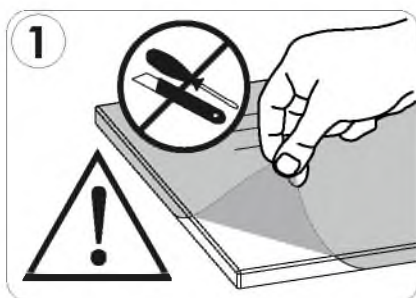

BIANCO 7WIXBI32

PL.
UWAGA! Mebel należy trwale zamocować do ściany, aby uniknąć ryzyka związanego z przewróceniem się mebla. W paczce nie ma śrub mocujących, ponieważ rodzaj mocowania należy odpowiednio dobrać do rodzaju ściany. Dobierz właściwe do Twojego rodzaju ściany.

SK.
POZOR! Nábytok musí byť trvalo pripevnený k stene tak, aby sa zamedžilo riziku prevrátenia. Balík neobsahuje upevňovacie skrutky, pretože typ upevnenia je treba vybrať podľa typu steny. Vyberte typ vhodný pre Vašu stenu.

FR.
ATTENTION! Ce meuble doit être fixé en permanence au mur pour éviter les risques de chute. Les vis de fixation ne sont pas livrées car le type de fixation doit être choisi en fonction du type de mur. Sélectionnez les fixations adaptées au mur.

HU.
FIGYELEM! Rögzítse a bútorokat a falhoz, hogy elkerülje a bútor felborulásának kockázatát. A készletben nem találhatóak rögzítőcsavarok, mivel a rögzítés típusa a fal típusától függ. Válassza ki a fal típusának megfelelő kötőelemeket.