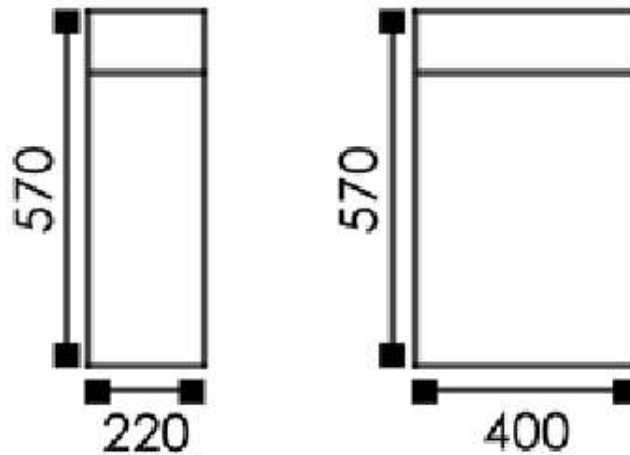

REINIGUNG- UND PFLEGEHINWEISE FÜR WASCHBECKEN AUS SMC (HOCHWERTIGEM KUNSTSTOFF)

Damit Sie langfristig Freude an Ihrem neuen Waschbecken haben, empfehlen wir Ihnen folgende Pflegehinweise zu beachten:

- Zur Reinigung empfehlen wir übliche, nicht scheuernde oder abrasive Reinigungsmittel
- Wir empfehlen ein sauberes, feuchtes und weiches Allzweck- oder Schwammtuch
- Wie empfehlen jeden Kontakt mit Farbmitteln oder Farbstoffen zu vermeiden
- Waschtische aus SMC (Kunststoff) können mit einer feinkörnigen Polierpaste (z.B. Autopolitur) besonders gepflegt werden

Installationsvideos und Aufbauanleitungen

zu unseren Produkten finden Sie unter

www.jet-line-e-trade.de

Nutzername: jet-line • Passwort: user2011