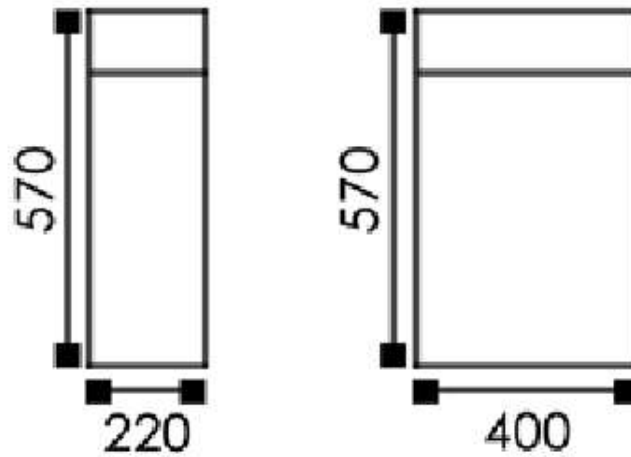

INSTRUCTIONS ON CLEANING AND MAINTENANCE OF BASINS MADE FROM SMC (HIGH-QUALITY SYNTHETIC MATERIAL)

To make sure you will be pleased with your new basin for a long time,
please consider the following care instructions:

- We suggest to use non-corrosive and non-abrasive cleansers on your basin
- We suggest to use a clean, soft and wet general-purpose or sponge cloth
- We suggest to avoid any contact with colorants or dyes of any kind
- Basins made from SMC (synthetic material) can be polished with a fine-grained polishing paste (like car polish)

Installation-videos and further instructions

for our products can be found on

www.jet-line-e-trade.de

Username: jet-line • Password: user2011