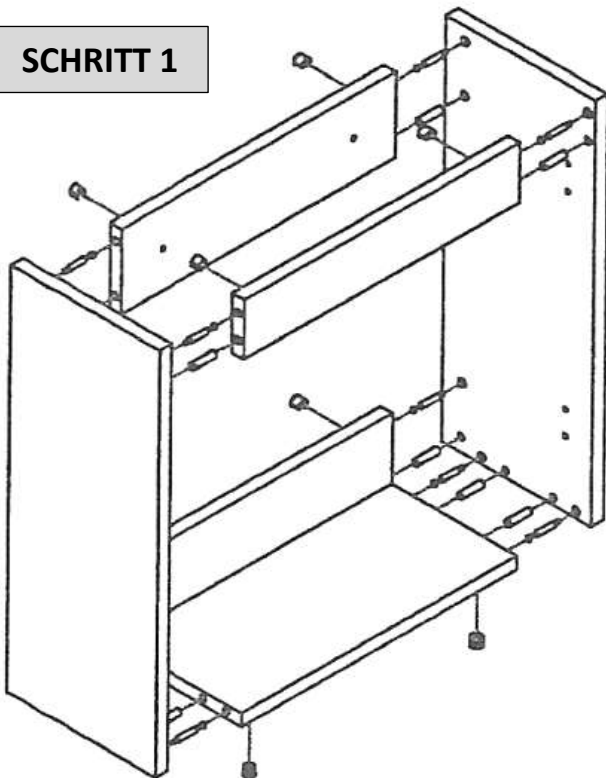

Teile-Liste:

Nr.	Bez.	Abb.	Stz.
A	Schraub-Dübel 8x32		12x
B	Exzenter- Schraube Ø15		12x
C	Holzdübel 8x40		8x
D	Scharnier		2x
E	Schraube 4x16		6x
F	Wandhalter		2x
G	Schraube 3,5x14		14x
H	Gegenstück für Türverschluss		1x
I	Verschluss- mechanismus		1x

SCHRITT 1

SCHRITT 2