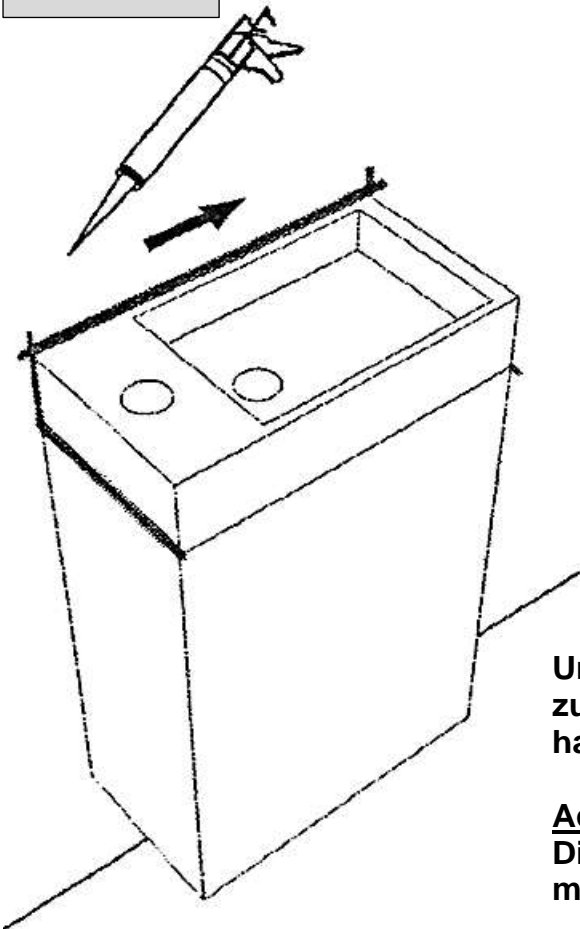

Produkt-Maße: Breite: ca. 40 cm, Tiefe: ca. 22 cm, Höhe: ca. 57 cm

Teile-Liste:

Nr.	Bez.	Abb.	Stz.
A	Schraub-Dübel 8x32		12x
B	Exzenter- Schraube Ø15		12x
C	Holzdübel 8x40		8x
D	Scharnier		2x
E	Schraube 4x16		6x
F	Wandhalter		2x
G	Schraube 3,5x14		14x
H	Gegenstück für Türverschluss		1x
I	Verschluss- mechanismus		1x

SCHRITT 1

SCHRITT 2

SCHRITT 3

SCHRITT 4

SCHRITT 5

Um das Waschbecken auf dem Unterschrank zu fixieren, verwenden Sie bitte handelsübliches Silikon.

Achtung:
Dies sollte vor der ersten Nutzung mindestens 24 Stunden trocknen

Product-Dimension: Width: approx. 40 cm, Depth: approx. 22 cm, Height: approx. 57 cm

Part-List:

No.	Description	Image	Pc.
A	Screw-Plug 8x32		12x
B	Eccentric screw Ø15		12x
C	Wooden Plug 8x40		8x
D	Hinge		2x
E	Screw 4x16		6x
F	Wall bracket		2x
G	Screw 3,5x14		14x
H	Counterpart for closure		1x
I	Closure- mechanism		1x