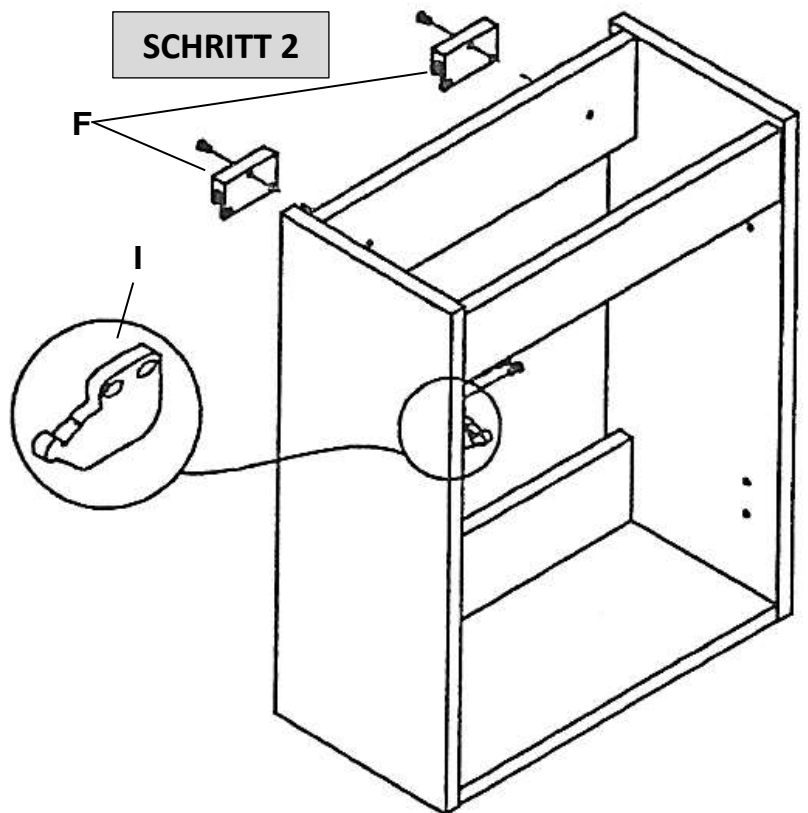

Teile-Liste:

Nr.	Bez.	Abb.	Stz.
A	Schraub-Dübel 8x32		12x
B	Exzenter- Schraube Ø15		12x
C	Holzdübel 8x40		8x
D	Scharnier		2x
E	Schraube 4x16		6x
F	Wandhalter		2x
G	Schraube 3,5x14		14x
H	Gegenstück für Türverschluss		1x
I	Verschluss- mechanismus		1x

SCHRITT 1

SCHRITT 2