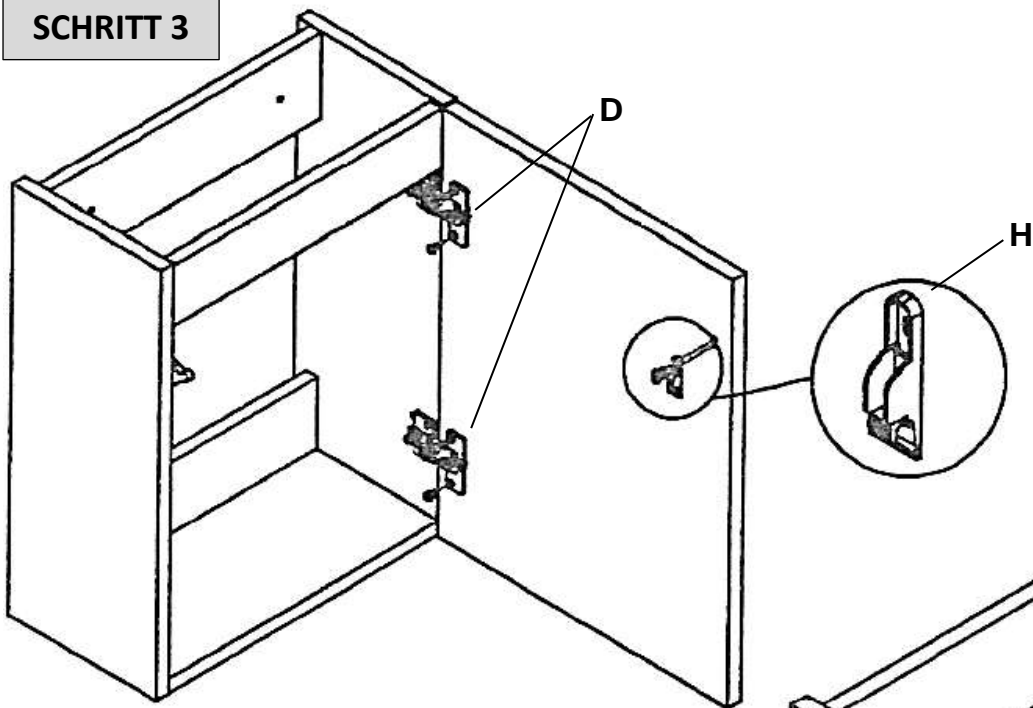

SCHRITT 3

SCHRITT 4