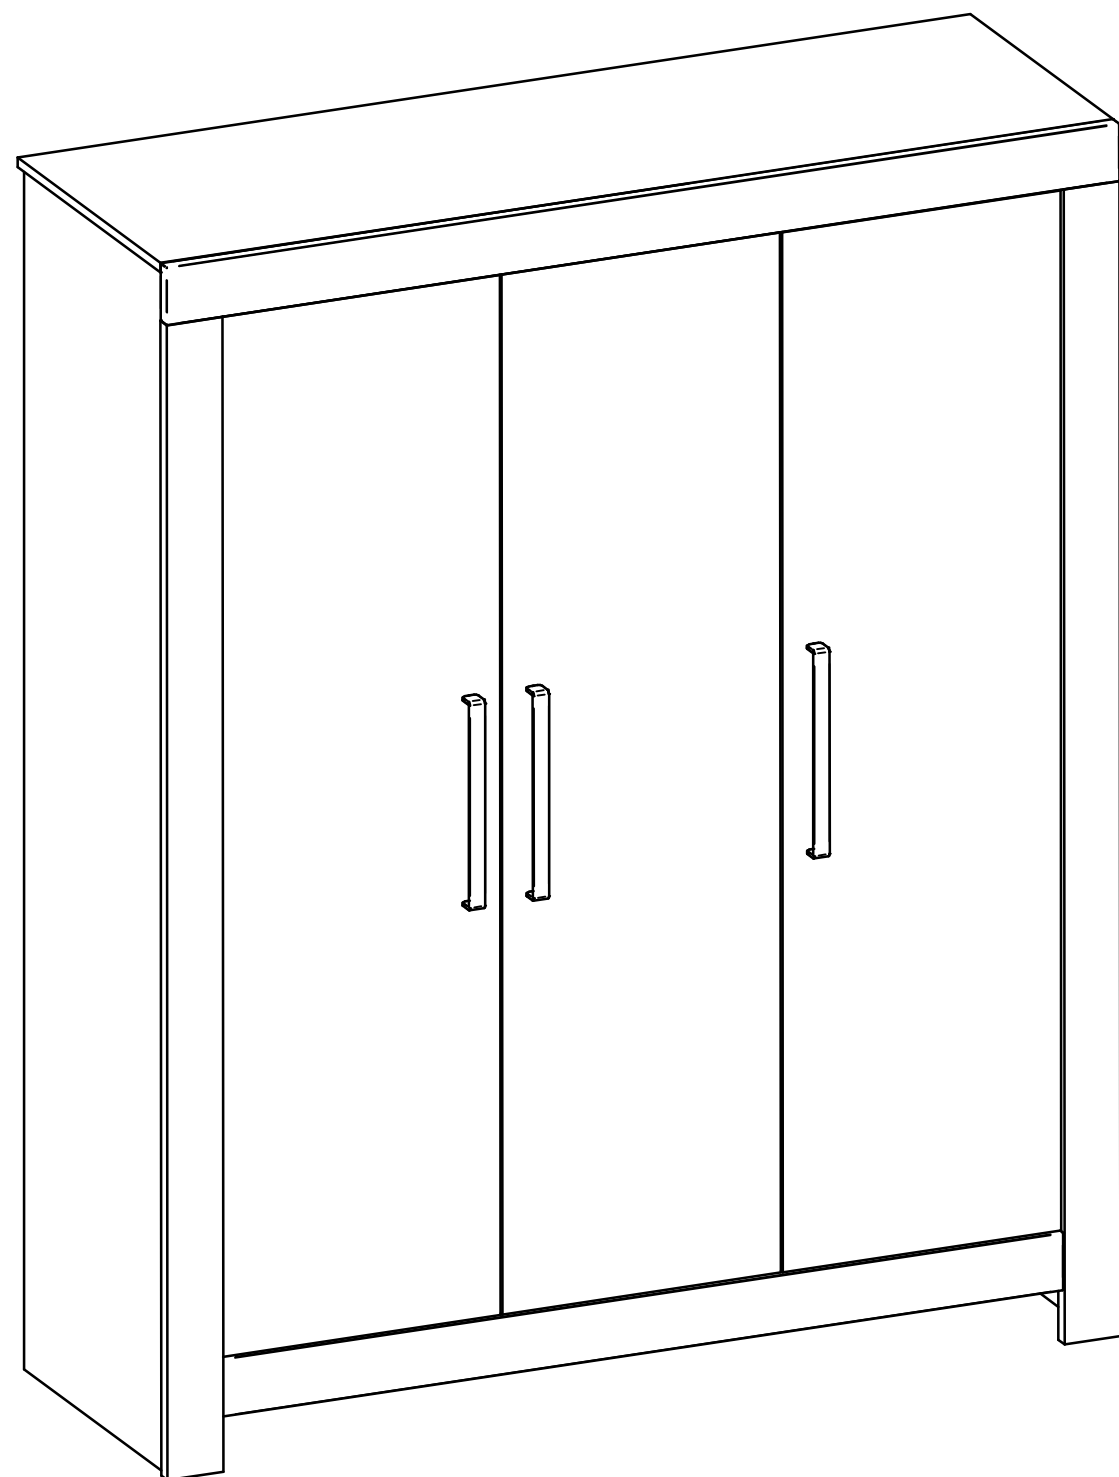

Inhalt - Contents - Contenu - Inhoud - contenuto - contenido-conteúdo - περιεχόμενο

Schrank
 Wardrobe
 Armoire
 Kast
 Armadio
 ropero
 gabinete
 γκαρνταρόμπα

Nordic White 06 791

A 	B 	C 
25 x	29 x	4 x
D  8 x 30	E 	F 
21 x	16 x	6 x
G 	H 	I  6,3 x 50
6 x	3 x	1 x
J  3,5 x 15	K  3 x 16	L 
12 x	22 x	8 x
M 	N  951 mm	O 
2 x	1 x	1 x
P  Type L	R 	S  M 4 x 20
3 x	3 x	6 x
V 	U 	T 
2 x	3 x	3 x