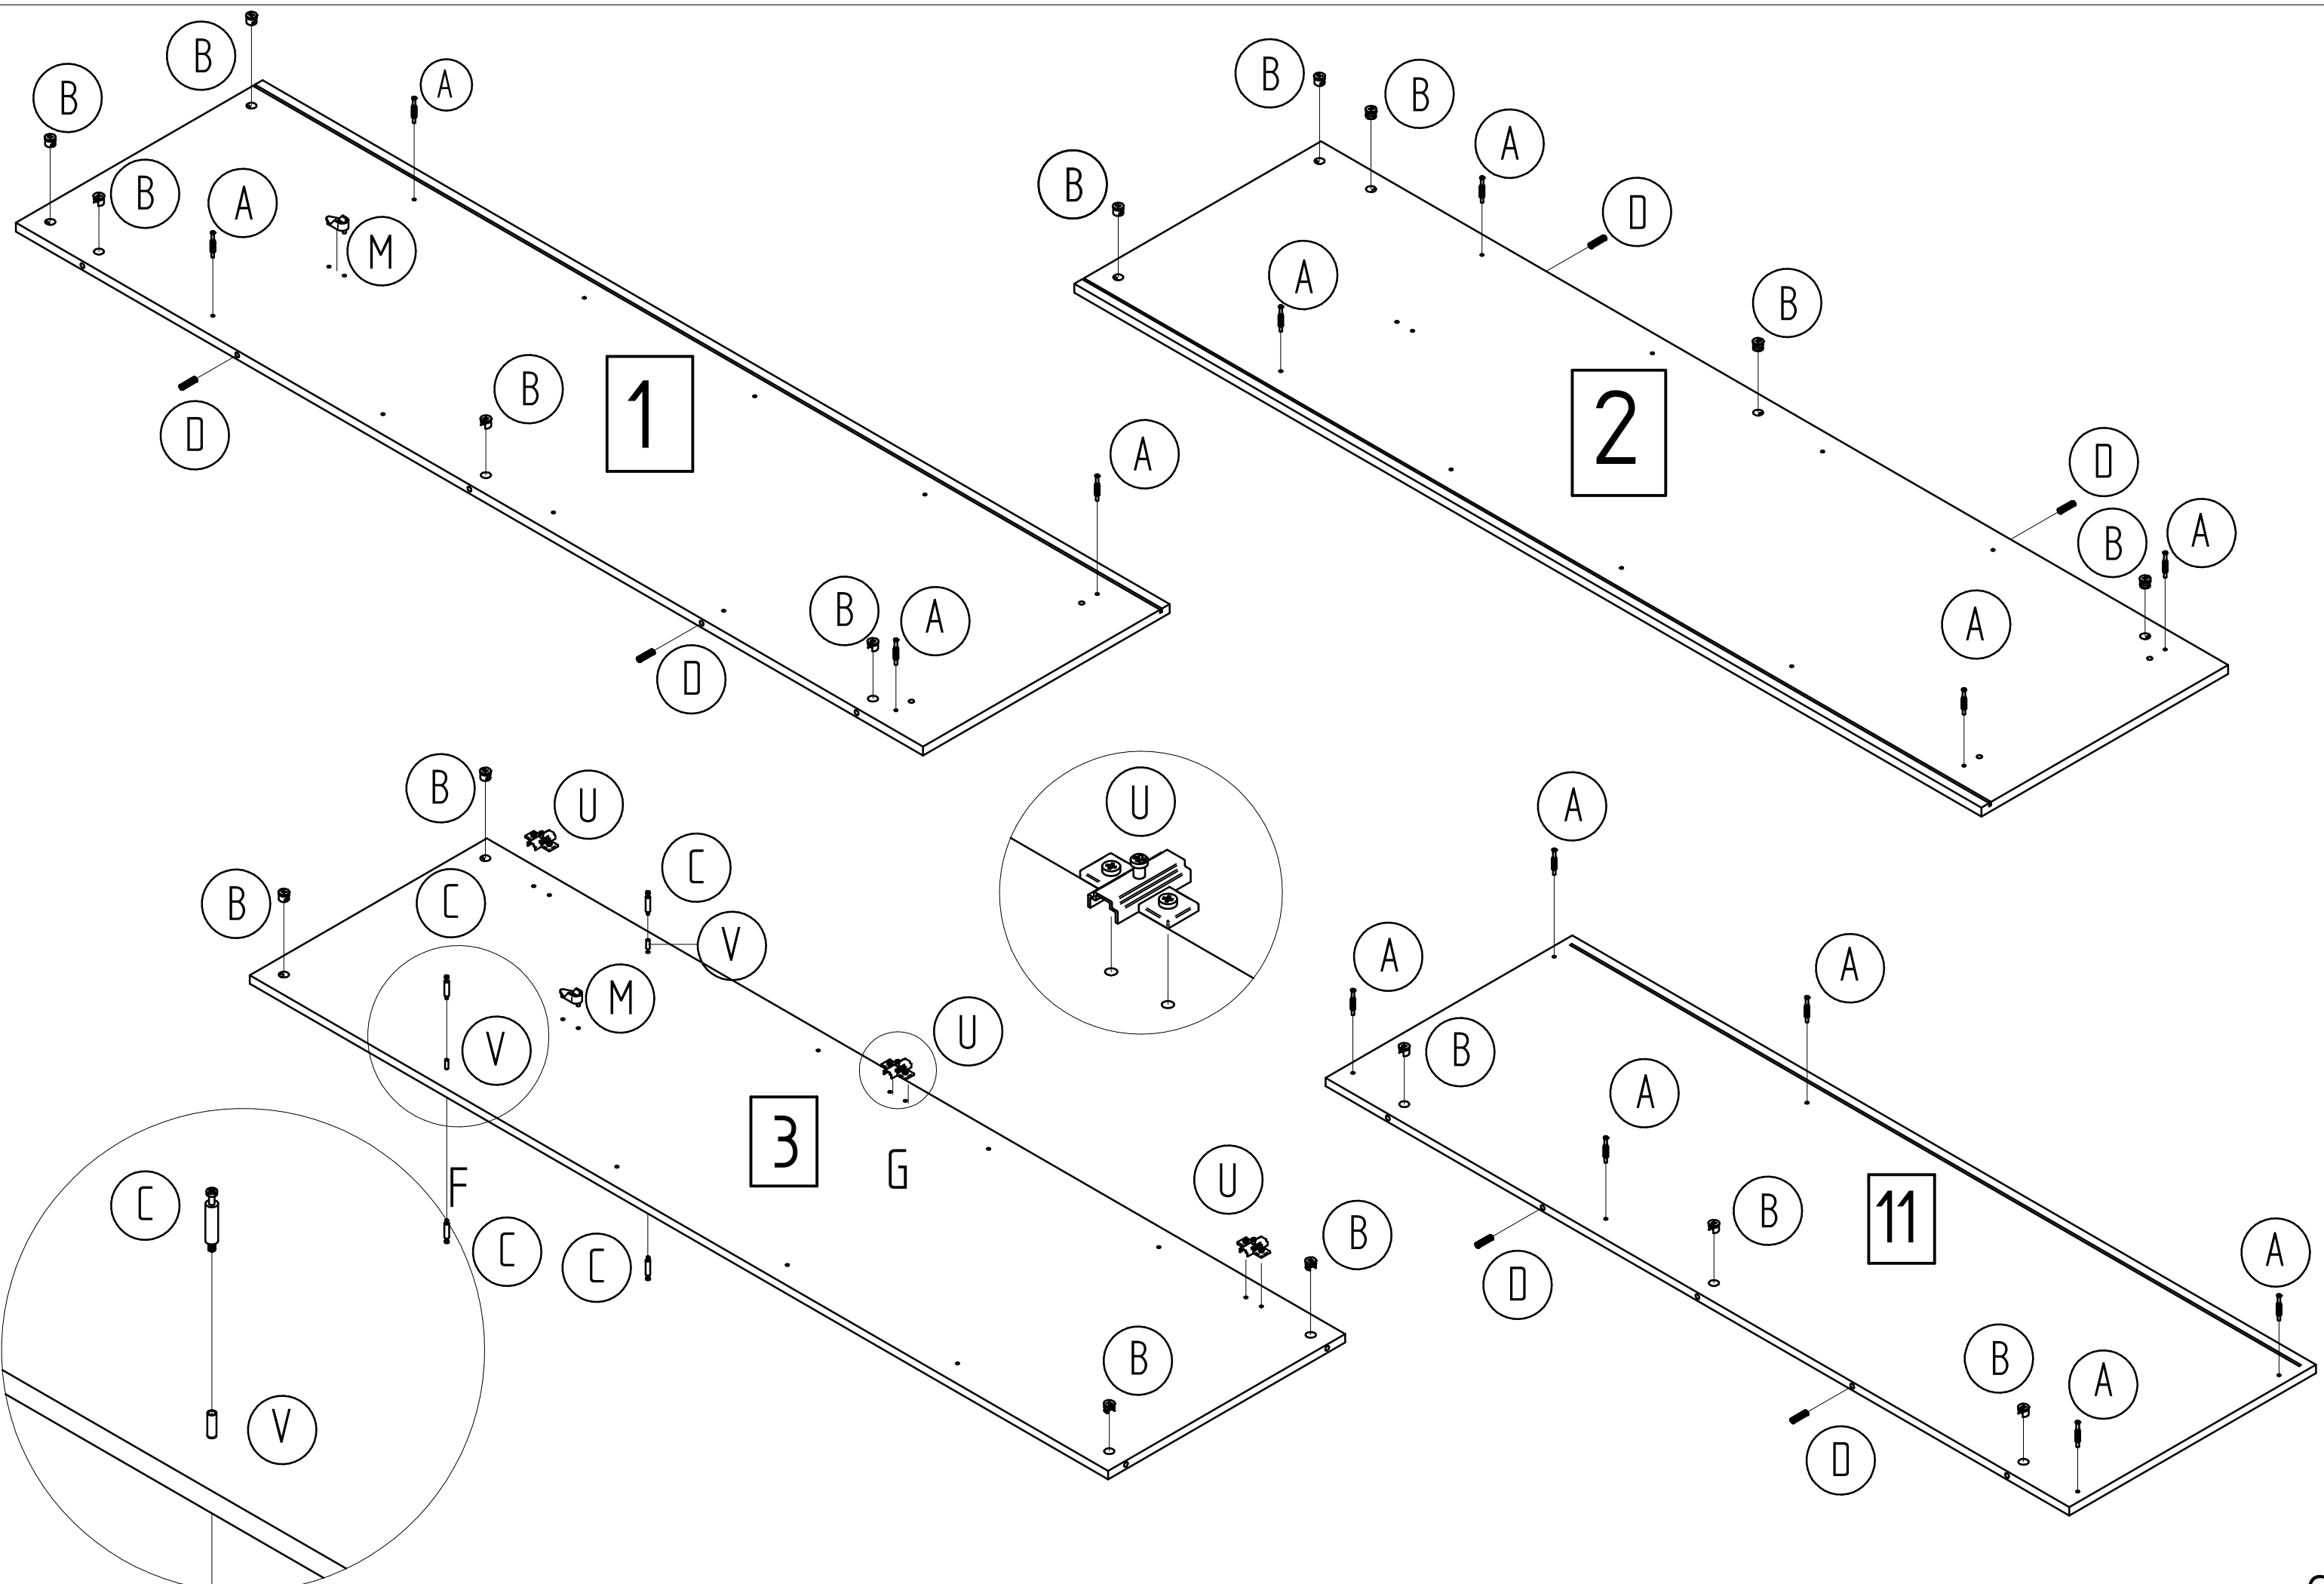

Inhalt - Contents - Contenu - Inhoud - contenuto - contenido-conteúdo - περιεχόμενο

Schrank
 Wardrobe
 Armoire
 Kast
 Armadio
 ropero
 gabinete
 γκαρνταρόμπα

Nordic White 06 791

A 	B 	C 
25 x	29 x	4 x
D  8 x 30	E 	F 
21 x	16 x	6 x
G 	H 	I  6,3 x 50
6 x	3 x	1 x
J  3,5 x 15	K  3 x 16	L 
12 x	22 x	8 x
M 	N  951 mm	O 
2 x	1 x	1 x
P  Type L	R 	S  M 4 x 20
3 x	3 x	6 x
V 	U 	T 
2 x	3 x	3 x

Achtung! Vor Eindrehender Exzenter (C) Gewindehülse (V) gleichmäßig und bündig eindrücken