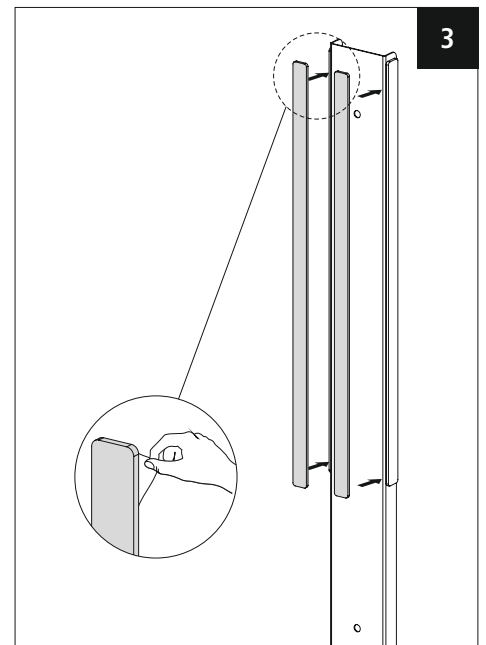

Magnetic Cable Duct

Magnetischer Kabelkanal

Required tools

Installation kit

4.8 x 50 (x3)

(x4)

Ø8 x 40 (x3)

(x4)

Magnetic Stripes / magnetische Streifen

Mounting by Screws / Montage mit Schrauben

Mounting by Tape / Montage mit Klebeband

Mounting by Tape / Montage mit Klebeband