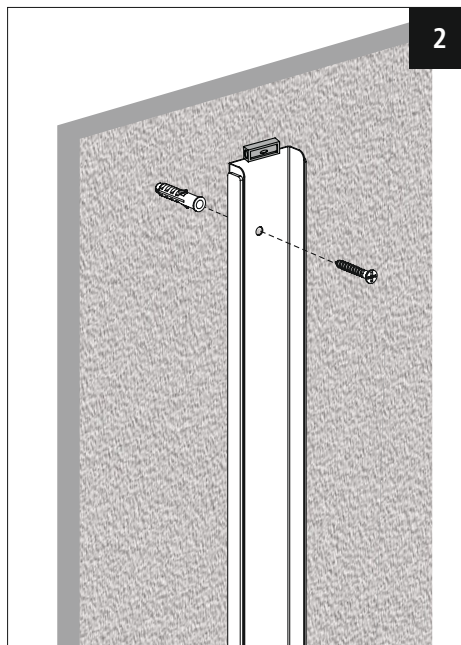

Magnetic Cable Duct

Magnetischer Kabelkanal

Required tools

Installation kit

4.8 x 50 (x3)

(x4)

Ø8 x 40 (x3)

(x4)

Magnetic Stripes / magnetische Streifen

Mounting by Screws / Montage mit Schrauben

Mounting by Tape / Montage mit Klebeband

Mounting by Tape / Montage mit Klebeband