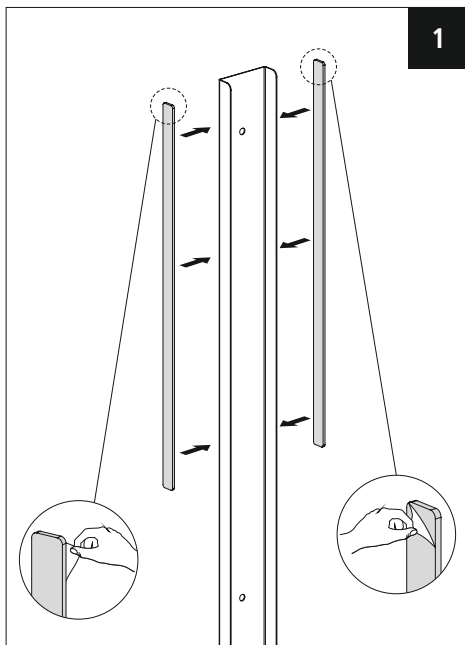

Magnetic Cable Duct

Magnetischer Kabelkanal

Required tools

Installation kit

4.8 x 50 (x3)

(x4)

Ø8 x 40 (x3)

(x4)

Magnetic Stripes / magnetische Streifen

Mounting by Screws / Montage mit Schrauben

Mounting by Tape / Montage mit Klebeband

Mounting by Tape / Montage mit Klebeband