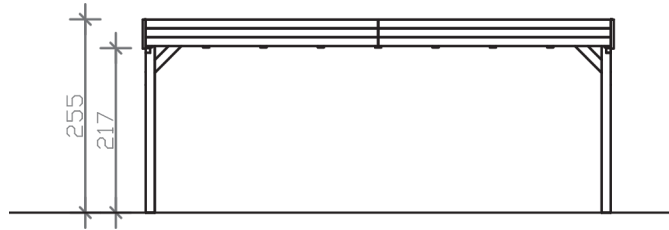

GRUNEWALD

Flachdach-Carport

GRUNEWALD

622 x 796
cm

Gestaltungsbeispiel

- Massive Konstruktion aus hochwertigem Leimholz (BSH-Fichte)
- Farblich behandelt in weiß
- Dachschalung mit EPDM-Folie
- Pfosten 12 x 12 cm

GRUNEWALD 622 x 796 cm

Datenblatt / Baubeschreibung

Material	Leimholz, Fichte
Farbbehandlung	Lasiert in Weiß
Pfostenstärke	12 x 12 cm
Aufstellbreite	622 cm
Aufstelltiefe	796 cm
Grundfläche	49,51 m ²
Umbauter Raum	122,29 m ³
Breite Sockelmaß	614 cm
Tiefe Sockelmaß	738 cm
Durchfahrtshöhe vorne	217 cm
Durchfahrtshöhe hinten	211 cm
Durchfahrtsbreite	590 cm
Firsthöhe	255 cm
Traufenhöhe	239 cm
Schneelast	0,95 kN/m ²
Dachform	Flachdach
Dachfläche	49,51 m ²
Dachneigung	1,2 °
Dacheindeckung	Dachschalung mit EPDM-Folie
Dachstärke	20 mm

Wasserablauf	nach hinten
Pfostenabstand Tiefe	230 cm
Pfostenanzahl	8
Oberfläche Holz	196,72 m ²
Im Lieferumfang enthalten	H-Pfostenanker zum Einbetonieren, Montagematerial, Aufbauanleitung
Anzahl Packstücke	2
Verpackungsgewicht gesamt	1491 kg
Verpackungsmaße	Paket 1: 120 cm x 620 cm x 62 cm 1.384,0 kg Paket 2: 60 cm x 50 cm x 60 cm 107,0 kg
Artikelnummer	241101-11-35
EAN-Nummer	4018211038886
Garantie	5 Jahre gemäß unseren Garantiebedingungen

GRUNEWALD
622 x 796 cm

Ansicht
vorne

Schnitt

Grundriss

GRUNEWALD

622 x 796 cm

Schnitte und Ansichten Maßstab 1:100