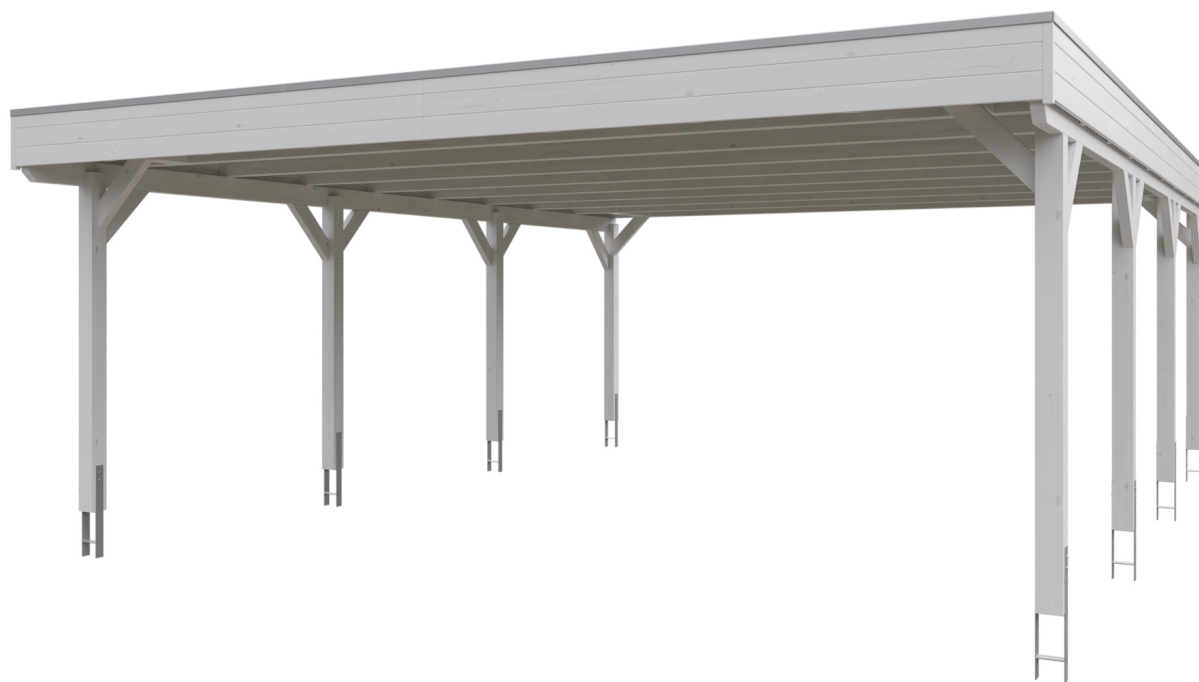

GRUNEWALD

Flachdach-Carport

GRUNEWALD

622 x 796
cm

Gestaltungsbeispiel

- Massive Konstruktion aus hochwertigem Leimholz (BSH-Fichte)
- Farblich behandelt in weiß
- Dachschalung mit EPDM-Folie
- Pfosten 12 x 12 cm

GRUNEWALD 622 x 796 cm

Datenblatt / Baubeschreibung

Material	Leimholz, Fichte
Farbbehandlung	Lasiert in Weiß
Pfostenstärke	12 x 12 cm
Aufstellbreite	622 cm
Aufstelltiefe	796 cm
Grundfläche	49,51 m ²
Umbauter Raum	122,29 m ³
Breite Sockelmaß	614 cm
Tiefe Sockelmaß	738 cm
Durchfahrtshöhe vorne	217 cm
Durchfahrtshöhe hinten	211 cm
Durchfahrtsbreite	590 cm
Firsthöhe	255 cm
Traufenhöhe	239 cm
Schneelast	0,95 kN/m ²
Dachform	Flachdach
Dachfläche	49,51 m ²
Dachneigung	1,2 °
Dacheindeckung	Dachschalung mit EPDM-Folie
Dachstärke	20 mm

Wasserablauf	nach hinten
Pfostenabstand Tiefe	230 cm
Pfostenanzahl	8
Oberfläche Holz	196,72 m ²
Im Lieferumfang enthalten	H-Pfostenanker zum Einbetonieren, Montagematerial, Aufbauanleitung
Anzahl Packstücke	2
Verpackungsgewicht gesamt	1491 kg
Verpackungsmaße	Paket 1: 120 cm x 620 cm x 62 cm 1.384,0 kg Paket 2: 60 cm x 50 cm x 60 cm 107,0 kg
Artikelnummer	241101-11-35
EAN-Nummer	4018211038886
Garantie	5 Jahre gemäß unseren Garantiebedingungen

GRUNEWALD
622 x 796 cm

Ansicht
vorne

Schnitt

Grundriss

GRUNEWALD

622 x 796 cm

Schnitte und Ansichten Maßstab 1:100