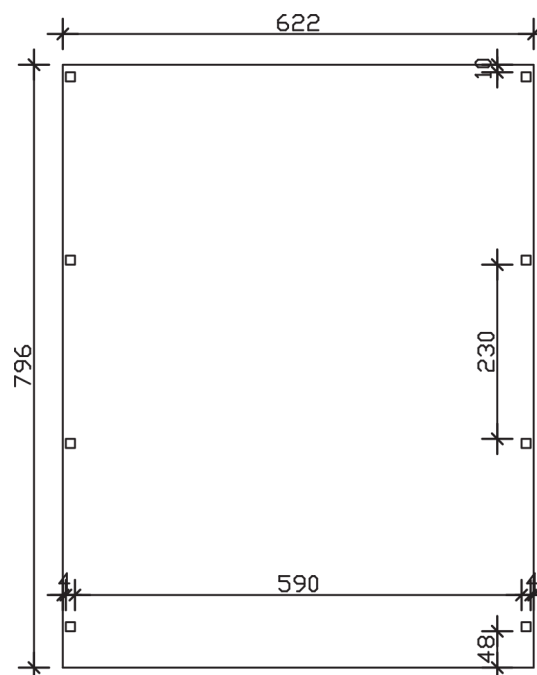

GRUNEWALD

Flachdach-Carport

GRUNEWALD

622 x 796
cm

Gestaltungsbeispiel

- Massive Konstruktion aus hochwertigem Leimholz (BSH-Fichte)
- Farblich behandelt in weiß
- Dachschalung mit EPDM-Folie
- Pfosten 12 x 12 cm

GRUNEWALD 622 x 796 cm

Datenblatt / Baubeschreibung

Material	Leimholz, Fichte
Farbbehandlung	Lasiert in Weiß
Pfostenstärke	12 x 12 cm
Aufstellbreite	622 cm
Aufstelltiefe	796 cm
Grundfläche	49,51 m ²
Umbauter Raum	122,29 m ³
Breite Sockelmaß	614 cm
Tiefe Sockelmaß	738 cm
Durchfahrtshöhe vorne	217 cm
Durchfahrtshöhe hinten	211 cm
Durchfahrtsbreite	590 cm
Firsthöhe	255 cm
Traufenhöhe	239 cm
Schneelast	0,95 kN/m ²
Dachform	Flachdach
Dachfläche	49,51 m ²
Dachneigung	1,2 °
Dacheindeckung	Dachschalung mit EPDM-Folie
Dachstärke	20 mm

Wasserablauf	nach hinten
Pfostenabstand Tiefe	230 cm
Pfostenanzahl	8
Oberfläche Holz	196,72 m ²
Im Lieferumfang enthalten	H-Pfostenanker zum Einbetonieren, Montagematerial, Aufbauanleitung
Anzahl Packstücke	2
Verpackungsgewicht gesamt	1491 kg
Verpackungsmaße	Paket 1: 120 cm x 620 cm x 62 cm 1.384,0 kg Paket 2: 60 cm x 50 cm x 60 cm 107,0 kg
Artikelnummer	241101-11-35
EAN-Nummer	4018211038886
Garantie	5 Jahre gemäß unseren Garantiebedingungen

GRUNEWALD
622 x 796 cm

Ansicht
vorne

Schnitt

Grundriss

GRUNEWALD

622 x 796 cm

Schnitte und Ansichten Maßstab 1:100