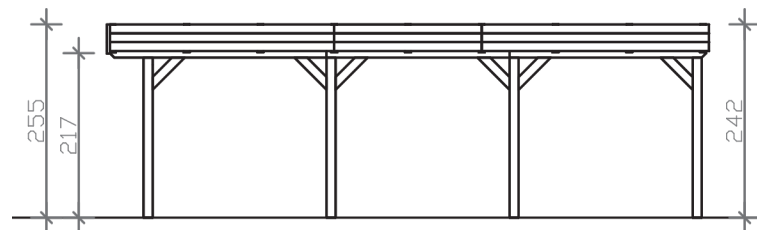

GRUNEWALD

Flachdach-Carport

GRUNEWALD

622 x 796
cm

Gestaltungsbeispiel

- Massive Konstruktion aus hochwertigem Leimholz (BSH-Fichte)
- Farblich behandelt in weiß
- Dachschalung mit EPDM-Folie
- Pfosten 12 x 12 cm

GRUNEWALD 622 x 796 cm

Datenblatt / Baubeschreibung

Material	Leimholz, Fichte
Farbbehandlung	Lasiert in Weiß
Pfostenstärke	12 x 12 cm
Aufstellbreite	622 cm
Aufstelltiefe	796 cm
Grundfläche	49,51 m ²
Umbauter Raum	122,29 m ³
Breite Sockelmaß	614 cm
Tiefe Sockelmaß	738 cm
Durchfahrtshöhe vorne	217 cm
Durchfahrtshöhe hinten	211 cm
Durchfahrtsbreite	590 cm
Firsthöhe	255 cm
Traufenhöhe	239 cm
Schneelast	0,95 kN/m ²
Dachform	Flachdach
Dachfläche	49,51 m ²
Dachneigung	1,2 °
Dacheindeckung	Dachschalung mit EPDM-Folie
Dachstärke	20 mm

Wasserablauf	nach hinten
Pfostenabstand Tiefe	230 cm
Pfostenanzahl	8
Oberfläche Holz	196,72 m ²
Im Lieferumfang enthalten	H-Pfostenanker zum Einbetonieren, Montagematerial, Aufbauanleitung
Anzahl Packstücke	2
Verpackungsgewicht gesamt	1491 kg
Verpackungsmaße	Paket 1: 120 cm x 620 cm x 62 cm 1.384,0 kg Paket 2: 60 cm x 50 cm x 60 cm 107,0 kg
Artikelnummer	241101-11-35
EAN-Nummer	4018211038886
Garantie	5 Jahre gemäß unseren Garantiebedingungen

GRUNEWALD
622 x 796 cm

Ansicht
vorne

Schnitt

Grundriss

GRUNEWALD

622 x 796 cm

Schnitte und Ansichten Maßstab 1:100