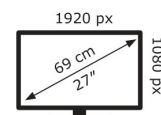

15 kWh/1000h

2019/2013

Technische Daten Eye Care VY279HF

Bildschirm	
Bildschirmdiagonale:	68,6 cm (27")
Display-Auflösung:	1920 x 1080 Pixel
Natives Seitenverhältnis:	16:9
Bildschirmtechnologie:	LCD
Touchscreen:	Nein
HD-Typ:	Full HD
Panel-Typ:	IPS
Bildschirmform:	Flach
Kontrastverhältnis:	1300:1
Maximale Bildwiederholrate:	100 Hz
Anzahl der Farben des Displays:	16,7 Millionen Farben
Typ der Hintergrundbeleuchtung:	LED
Helligkeit (typisch):	250 cd/m ²
Reaktionszeit:	1 ms
Blendfreier Bildschirm:	Ja
Bildwinkel, horizontal:	178°
Bildwinkel, vertikal:	178°
Pixel Abstand:	0,311 x 0,311 mm
Sichtbare Größe (horizontal):	59,8 cm
Sichtbare Größe (vertikal):	33,6 cm
Digital horizontale Frequenz:	30 – 120 kHz
Digital vertikale Frequenz:	48 – 100 Hz

Anschlüsse und Schnittstellen	
Integrierter USB-Hub:	Nein
HDMI:	Ja
Kopfhörerausgang:	Ja
Anzahl HDMI-Anschlüsse:	1
HDMI-Version:	1.4
Kopfhörerausgänge:	1
HDCP:	Ja
HDCP-Version:	1.4

Gewicht und Abmessungen	
Gerätebreite (inkl. Fuß):	613 mm
Gerätetiefe (inkl. Fuß):	202 mm
Gerätehöhe (inkl. Fuß):	436 mm
Gewicht (mit Ständer):	4,11 kg
Breite (ohne Standfuß):	613 mm

Tiefe (ohne Standfuß):	50 mm
Höhe (ohne Standfuß):	365 mm
Gewicht (ohne Ständer):	3,57 kg

Energie	
Stromverbrauch (Standardbetrieb):	15 W
Stromverbrauch (aus):	0,3 W
Stromverbrauch (PowerSave):	0,5 W
AC Eingangsspannung:	100 – 240 V
AC Eingangsfrequenz:	50/60 Hz

Verpackungsdaten	
Verpackungsbreite:	679 mm
Verpackungstiefe:	148 mm
Verpackungshöhe:	445 mm
Paketgewicht:	6 kg
Verpackungsart:	Box

Ergonomie	
VESA-Halterung:	Ja
Kabelsperr-Slot:	Ja
Höhenverstellung:	Nein
Panel-Montage-Schnittstelle:	100 x 100 mm
Wandmontage:	Ja
Slot-Typ Kabelsperr:	Kensington
Neigungswinkelbereich:	-5 – 23°
Neigungsverstellung:	Ja