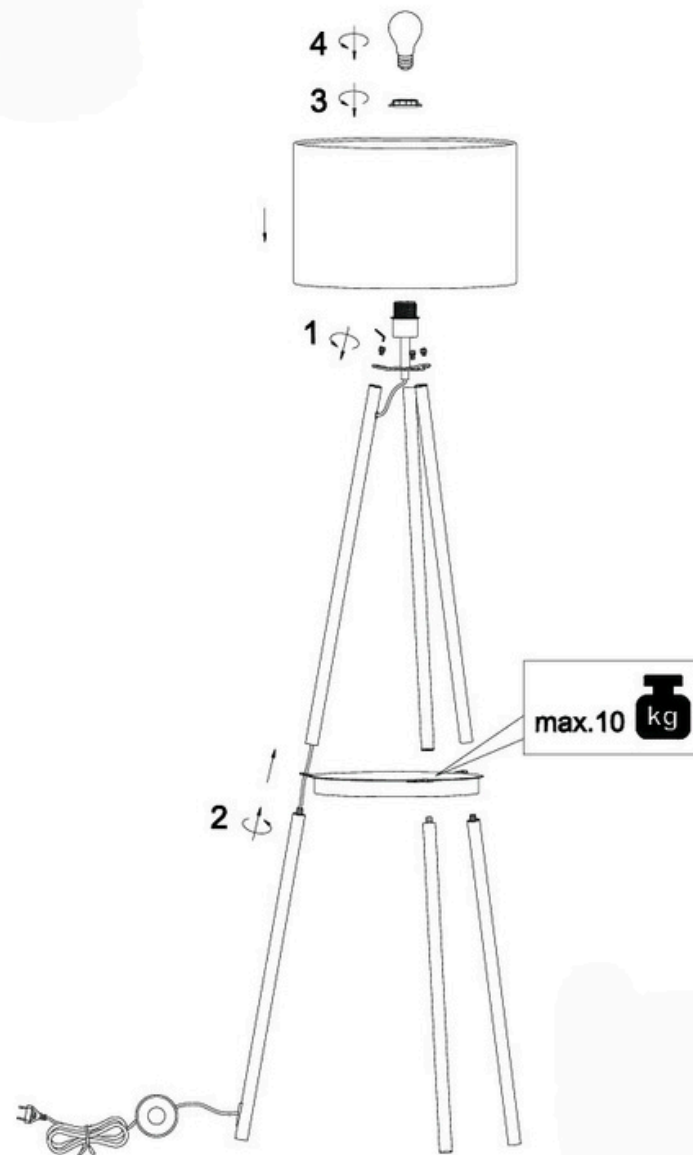

**(UK) ПОПЕРЕДЖЕННЯ!**

Перед розбиранням, будь ласка, уважно прочитайте інструкції з техніки безпеки!

230V ~ 50Hz, 1 x E27/ max. 60W