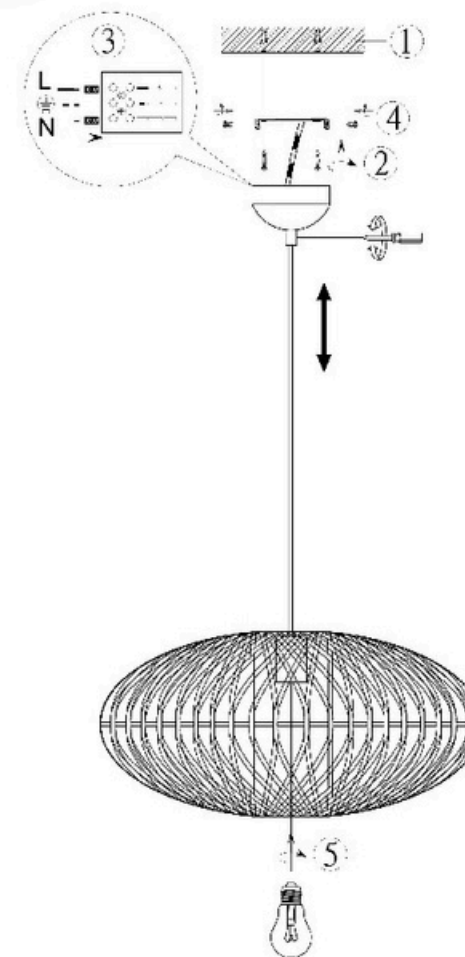

(SR) UPOZORENJE!

Prije početka montaže, pažljivo pročitajte sigurnosne upute!

230V ~ 50Hz, 1x E27 / max. 40W