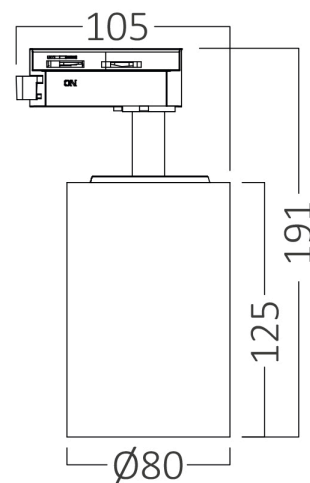

Braytron

TECHNISCHES DATENBLATT

MODELL	BD40-00681
BESCHREIBUNG	BRY-SHOPLINE-P30-30W-2WRS-BLC-3IN1-TRACKLIGHT

BRAYTRON SRL

MUNICIPIUL BUCUREȘTI, SECTOR 6, BLD. IULIU MANIU, NR.616, CORP B, ET.1,BUCUREȘTI,Sector 6(RO)
info@braytron.com
www.braytron.com

Allgemeine Merkmale

Modell	: BD40-00681
Hauptkategorie	: Schienenbeleuchtung
Unterkategorie	: LED-Schienenstrahler
Typ	: Track
Gehäusefarbe	: Black-Black
Lampentyp/Form	: Directional
Dimmbar	: Not-Dimmable
Lichtquelle	: LED
Sockel/Fassung	: 2 WIRES
Garantie	: 2 Years
Klasse	: CLASS II
IP (Schutzart)	: IP20

Dimensions & Weight

Durchmesser	: 80 mm
Höhe	: 191 mm
Gewicht	: 432 gr

Paket-Informationen

Nettogewicht	: 8,6 kgs
Bruttogewicht	: 10,55 kgs
Stückzahl pro Karton (PCS/CTN)	: 20
Länge	: 44,5 cm
Breite	: 45 cm
Höhe	: 23,3 cm
EAN-Code	: 5949097739439