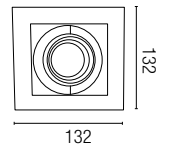

ZIRCÓN-1

empotrable • recessed • encastrable

43315

G grey
gris
gris

1 x GU10 50w

1 x GU10 LED 14140 5w 2700K

115 x 115

AL