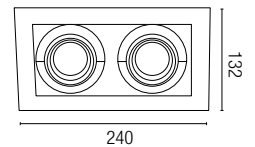

ZIRCÓN-2

empotrable • recessed • encastrable

43316

G grey
gris
gris

2 x GU10 50w

2 x GU10 LED 14140 5w 2700K

220 x 115

AL