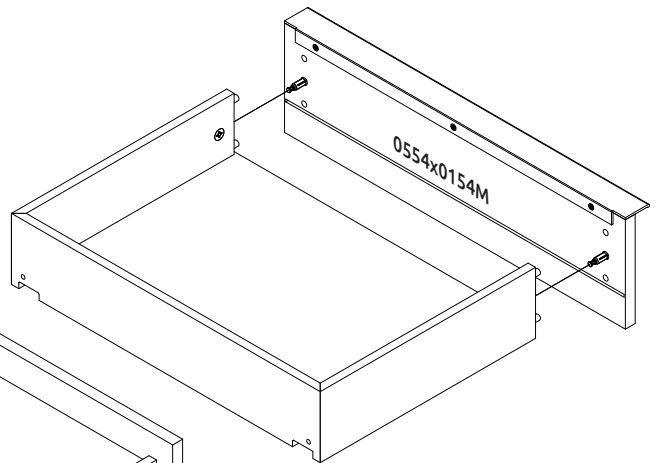

NS3/ON
LHW - 556x587x400
22.07.2020

5

6

7

8

9