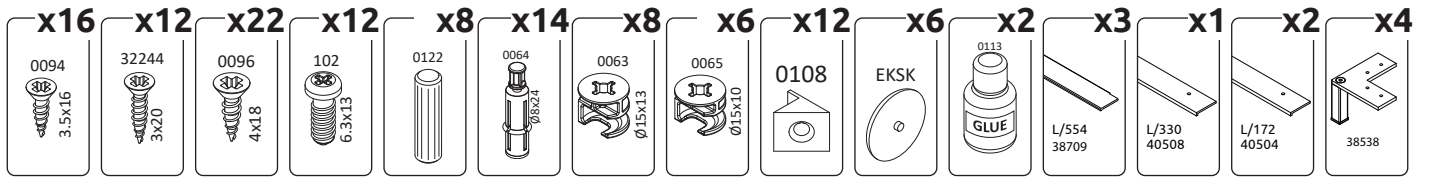

NS3/ON
LHW - 556x587x400
22.07.2020

5

6

7

8

9