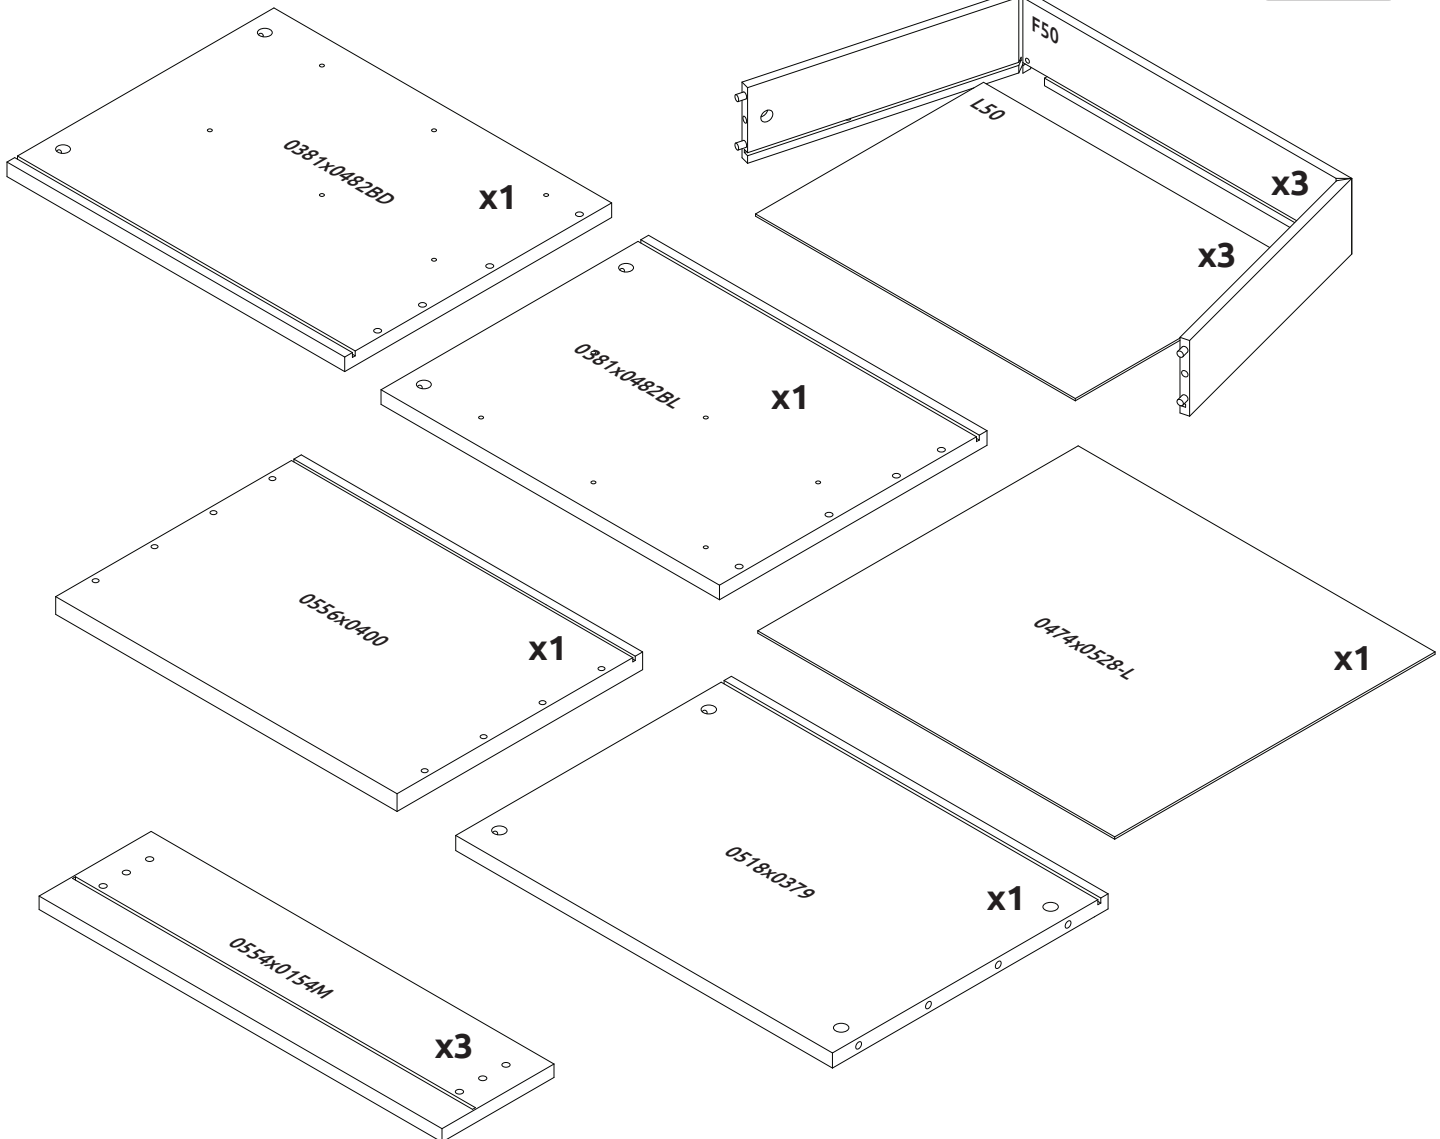

NS3/ON
LHW - 556x587x400
22.07.2020

5

6

7

8

9