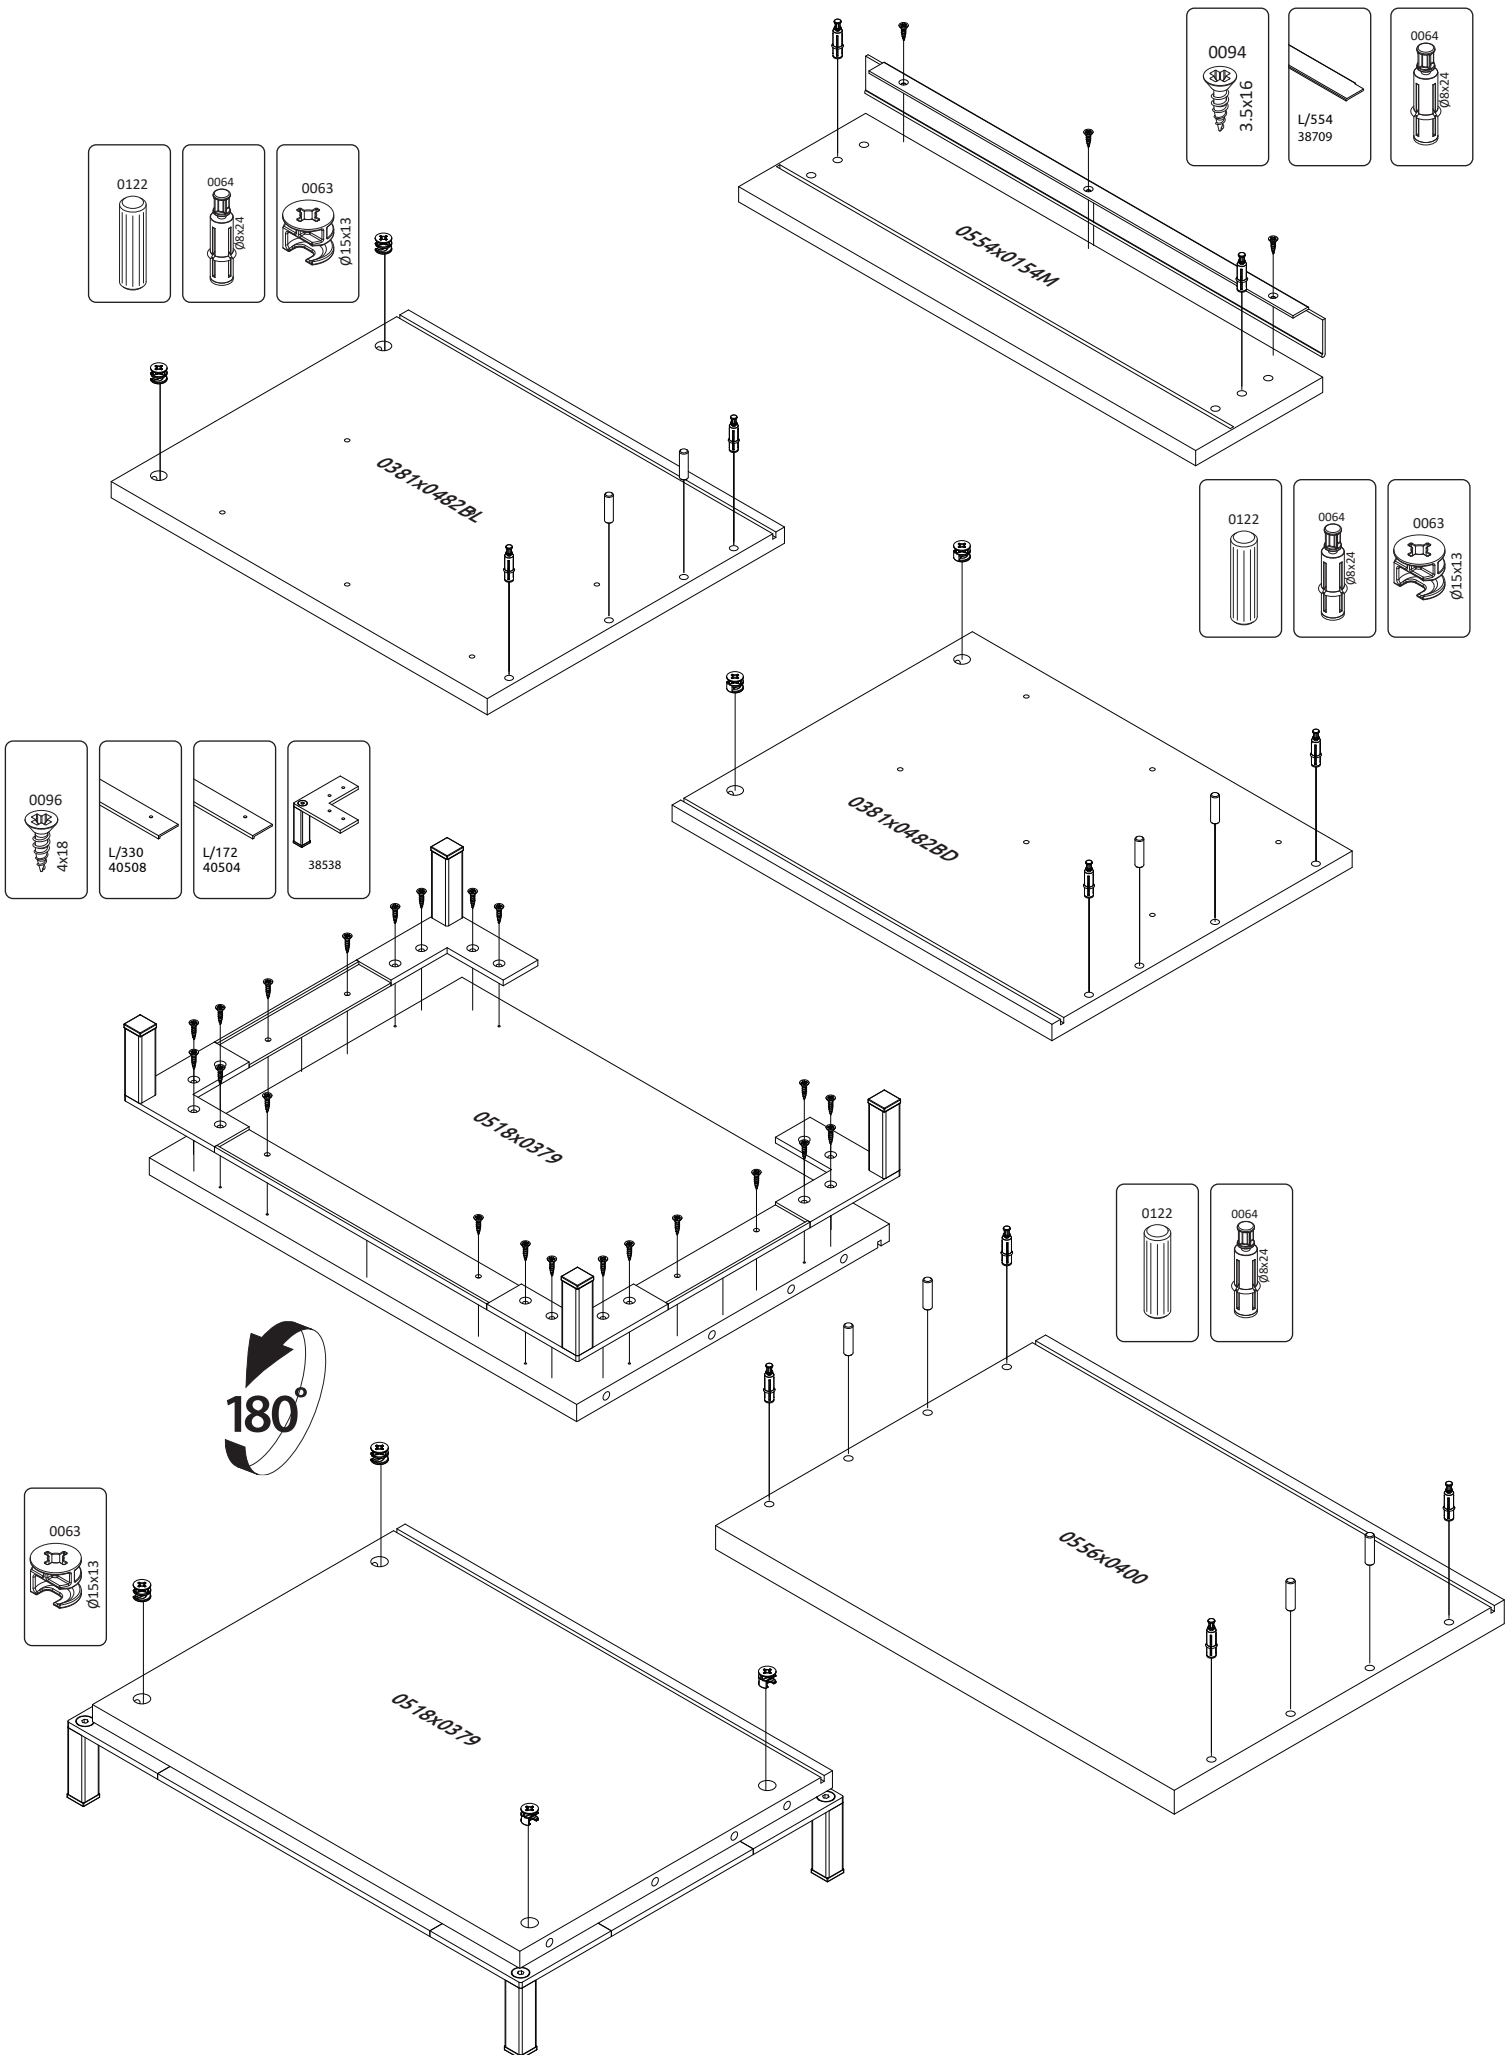

NS3/ON
LHW - 556x587x400
22.07.2020

5

6

7

8

9