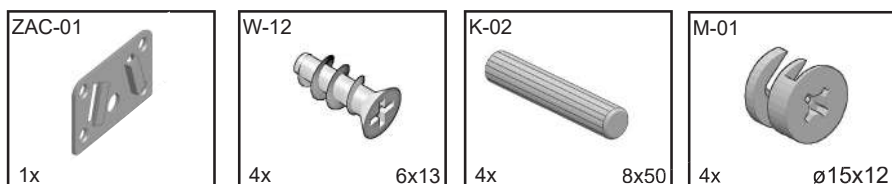

CANNES ver. 140/200

50-115-17
50-115-66
50-115-A4
50-115-18

CANNES 140/200 - ŁÓŻKO 23032022

1

2