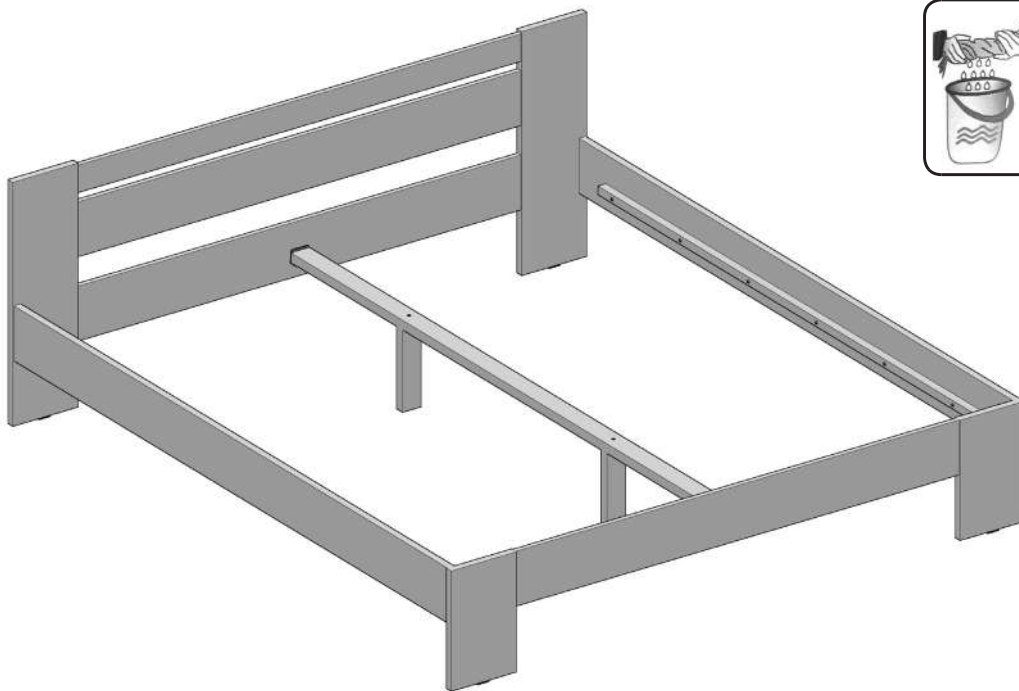

# CANNES ver. 140/200

50-115-17  
50-115-66  
50-115-A4  
50-115-18

CANNES 140/200 - ŁÓŻKO 23032022

120 min

<p>K-01</p> <p>8x 8x30</p>	<p>K-02</p> <p>16x 8x50</p>	<p>WK-01</p> <p>4x 7/50</p>	<p>WK-03</p> <p>2x 7/70</p>	<p>I-01</p> <p>1x</p>	<p>T-01</p> <p>4x 20/ø6x11</p>
<p>T-06</p> <p>12x ø7x56</p>	<p>M-01</p> <p>12x ø15x12</p>	<p>M-02</p> <p>16x ø15x16</p>	<p>W-12</p> <p>8x 6x13</p>	<p>W-11</p> <p>16x 4x50</p>	<p>W-04</p> <p>30x 4x16</p>
<p>W-09</p> <p>12x 4x35</p>	<p>ZAC-01</p> <p>2x kpl</p>	<p>S-02</p> <p>4x</p>	<p>LKB-06</p> <p>2x &lt;math&gt;\sphericalangle 90^\circ&lt;/math&gt;</p>		

# CANNES ver. 140/200

50-115-17  
50-115-66  
50-115-A4  
50-115-18

CANNES 140/200 - ŁÓŻKO 23032022