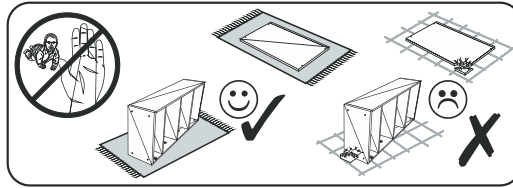

# CANNES ver. 140/200

50-115-17  
50-115-66  
50-115-A4  
50-115-18

CANNES 140/200 - ŁÓŻKO 23032022

120 min

<p>K-01</p> <p>8x 8x30</p>	<p>K-02</p> <p>16x 8x50</p>	<p>WK-01</p> <p>4x 7/50</p>	<p>WK-03</p> <p>2x 7/70</p>	<p>I-01</p> <p>1x</p>	<p>T-01</p> <p>4x 20/ø6x11</p>
<p>T-06</p> <p>12x ø7x56</p>	<p>M-01</p> <p>12x ø15x12</p>	<p>M-02</p> <p>16x ø15x16</p>	<p>W-12</p> <p>8x 6x13</p>	<p>W-11</p> <p>16x 4x50</p>	<p>W-04</p> <p>30x 4x16</p>
<p>W-09</p> <p>12x 4x35</p>	<p>ZAC-01</p> <p>2x kpl</p>	<p>S-02</p> <p>4x</p>	<p>LKB-06</p> <p>2x &lt;math&gt;\sphericalangle 90^\circ&lt;/math&gt;</p>		