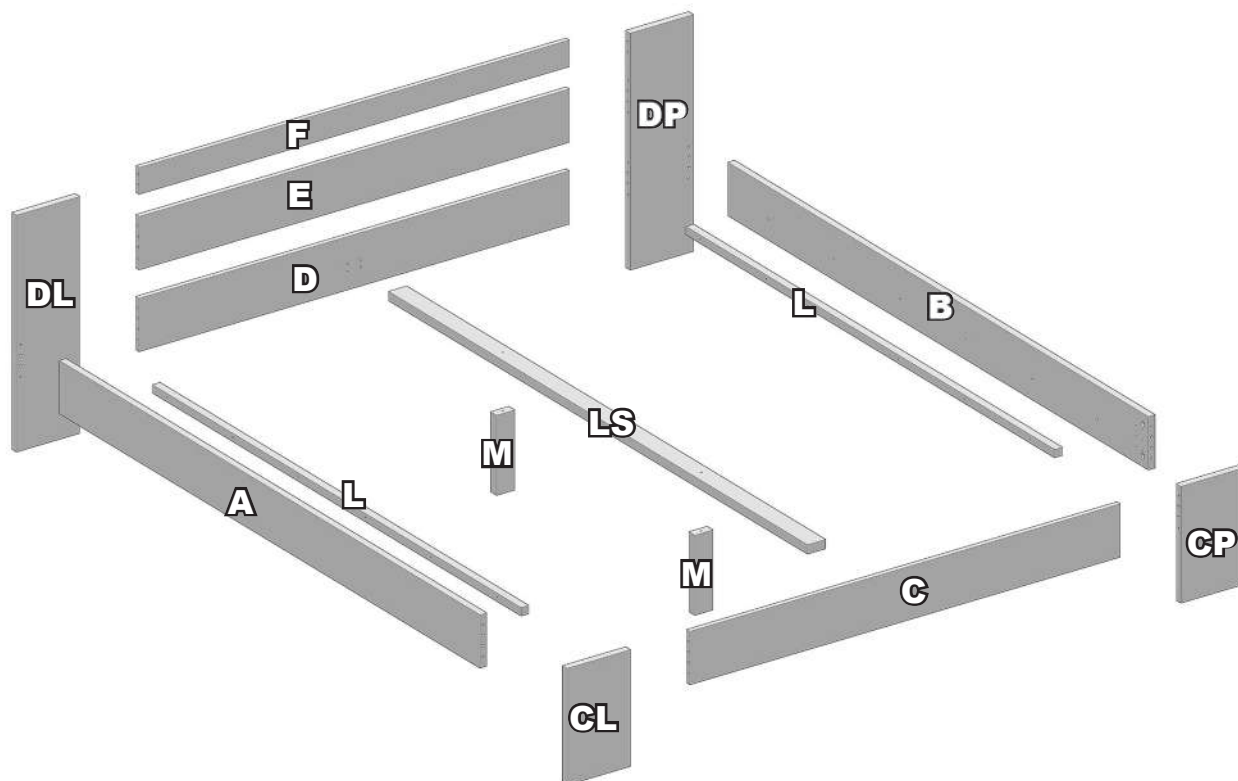

CANNES ver. 140/200

50-115-17
50-115-66
50-115-A4
50-115-18

CANNES 140/200 - ŁÓŻKO 23032022

CANNES ver. 140/200

REP	DIM	QTE	package/ colli num- ber
A	1996 x 160 x 22	1	1/1
B	1996 x 160 x 22	1	1/1
C	1030 x 160 x 15	1	1/1
CL	350 x 210 x 22	1	1/1
CP	350 x 210 x 22	1	1/1
D	1030 x 160 x 15	1	1/1
DL	710 x 210 x 22	1	1/1
DP	710 x 210 x 22	1	1/1
E	1030 x 160 x 15	1	1/1
F	1030 x 80 x 15	1	1/1
L	1850 x 25 x 30	2	1/1
LS	1983 x 60 x 28	1	1/1
M	240 x 60 x 28	2	1/1