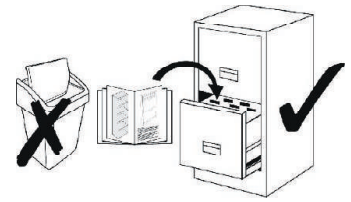

CANNES ver. 140/200

50-115-17
50-115-66
50-115-A4
50-115-18

CANNES 140/200 - ŁÓŻKO 23032022

120 min

K-01 8x 8x30	K-02 16x 8x50	WK-01 4x 7/50	WK-03 2x 7/70	I-01 1x	T-01 4x 20/ø6x11
T-06 12x ø7x56	M-01 12x ø15x12	M-02 16x ø15x16	W-12 8x 6x13	W-11 16x 4x50	W-04 30x 4x16
W-09 12x 4x35	ZAC-01 2x kpl	S-02 4x	LKB-06 2x <math>\sphericalangle 90^\circ</math>