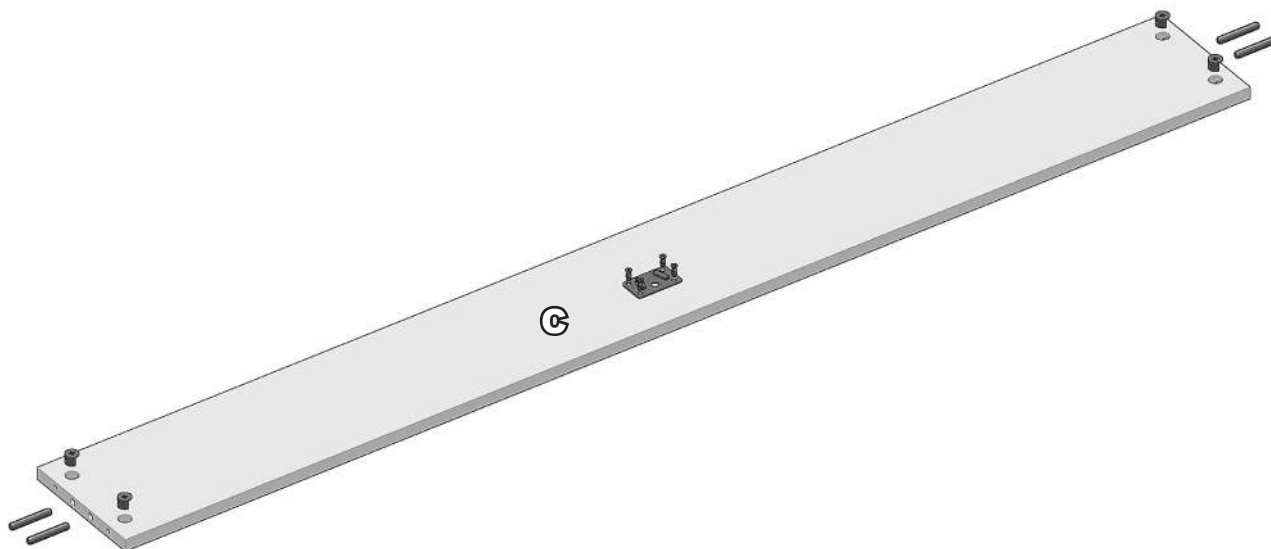

CANNES ver. 140/200

50-115-17
50-115-66
50-115-A4
50-115-18

CANNES 140/200 - ŁÓŻKO 23032022

1

2