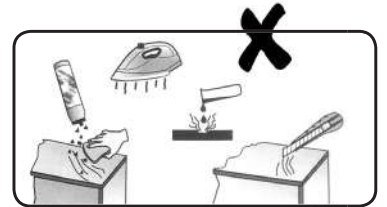

# CANNES ver. 140/200

50-115-17  
50-115-66  
50-115-A4  
50-115-18

CANNES 140/200 - ŁÓŻKO 23032022

120 min

<p>K-01</p> <p>8x 8x30</p>	<p>K-02</p> <p>16x 8x50</p>	<p>WK-01</p> <p>4x 7/50</p>	<p>WK-03</p> <p>2x 7/70</p>	<p>I-01</p> <p>1x</p>	<p>T-01</p> <p>4x 20/ø6x11</p>
<p>T-06</p> <p>12x ø7x56</p>	<p>M-01</p> <p>12x ø15x12</p>	<p>M-02</p> <p>16x ø15x16</p>	<p>W-12</p> <p>8x 6x13</p>	<p>W-11</p> <p>16x 4x50</p>	<p>W-04</p> <p>30x 4x16</p>
<p>W-09</p> <p>12x 4x35</p>	<p>ZAC-01</p> <p>2x kpl</p>	<p>S-02</p> <p>4x</p>	<p>LKB-06</p> <p>2x &lt;math&gt;\sphericalangle 90^\circ&lt;/math&gt;</p>		