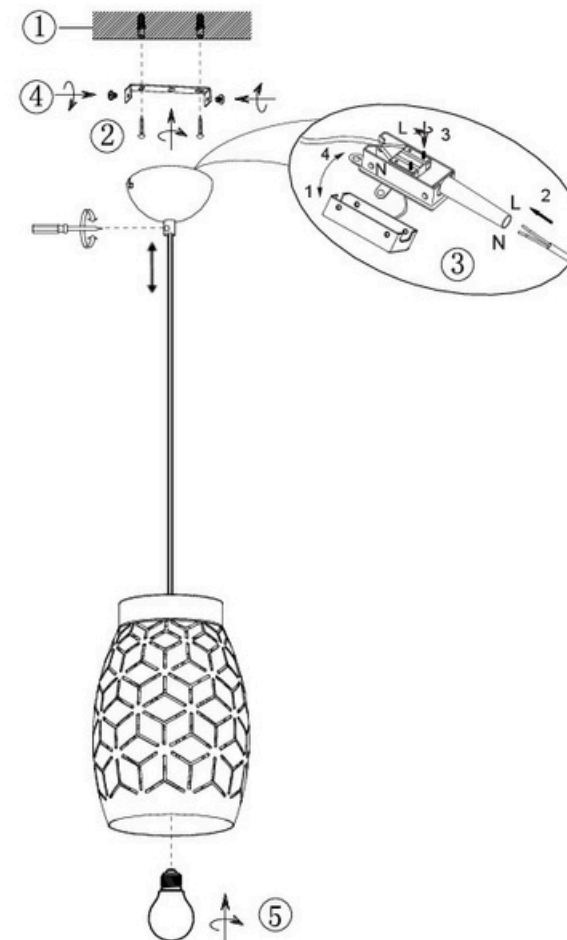

(SR) UPOZORENJE!

Prije početka montaže, pažljivo pročitajte sigurnosne upute!

(UK) ПОПЕРЕДЖЕННЯ!

Перед розбиранням, будь ласка, уважно прочитайте інструкції з техніки безпеки!

230V~50Hz
1 x E27 max.28W