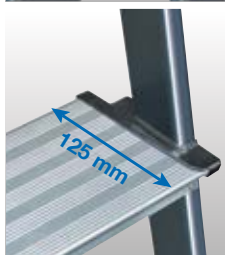

MONTO® Stufen-Stehleiter Securo® eloxiert

Die Stufen-Stehleiter für Tätigkeiten, bei denen Sauberkeit und Komfort von Bedeutung sind.

- + Hoher ergonomischer Sicherheitsbügel mit integriertem Eimerhaken und Ablagefläche incl. Werkzeugaufnahme und Kabelhaltern
- + Holmumgreifendes Sicherheits-Gelenksystem (4CS) für eine stabile Verbindung
- + Eloxierete Holme verhindern das Verschmutzen der Hände und gewährleisten eine leichte Reinigung
- + Rutschhemmende 125 mm tiefe Stufen für komfortablen und sicheren Auf- und Abstieg
- + Große, rutschhemmende und bodenschonende Fußkappen

Stufenanzahl incl. Plattform			4	5	6	7	8
1	A bis ca.	in m	2,85	3,05	3,25	3,50	3,70
	B ca.	in m	0,85	1,05	1,25	1,50	1,70
2	C ca.	in m	1,60	1,80	2,05	2,30	2,50
	D ca.	in m	1,45	1,65	1,90	2,10	2,30
Produktgewicht ca.		in kg	4,2	5,1	5,8	6,8	7,8
	Breite (B) ca.	in m	0,46	0,48	0,51	0,53	0,55
	Tiefe (T) ca.	in m	0,14	0,14	0,14	0,14	0,14
	Länge (L) ca.	in m	1,60	1,85	2,10	2,30	2,55
Art.-No.			126429	126436	126443	126450	126467