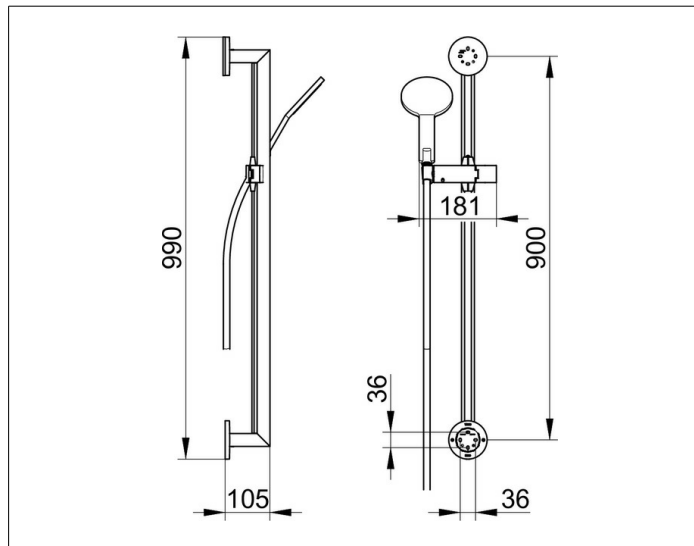

Edition 90

59087010001 Brause-Set

**PRODUKT**

**ZEICHNUNG**

**PRODUKTBESCHREIBUNG**

bestehend aus:

- Wandstange 900 mm mit Brauseschieber, Höhenverstellung mit Griff, Neigungswinkel stufenlos verstellbar, wahlweise rechts oder links verwendbar
- Fliesenausgleichscheibe (5 mm)
- Handbrause mit Normalstrahl
- Brauseschlauch, 1600 mm

**OBERFLÄCHE**

verchromt

**ABMESSUNG**

990 mm

**AUSSCHREIBUNGSTEXT**

KEUCO EDITION 90 Brause-Set

bestehend aus:

- Wandstange 900 mm mit Brauseschieber, Höhenverstellung mit Griff, Neigungswinkel stufenlos verstellbar
  - Fliesenausgleichscheibe (5 mm)
  - Handbrause mit Normalstrahl
  - Brauseschlauch, 1600 mm
- Oberfläche verchromt