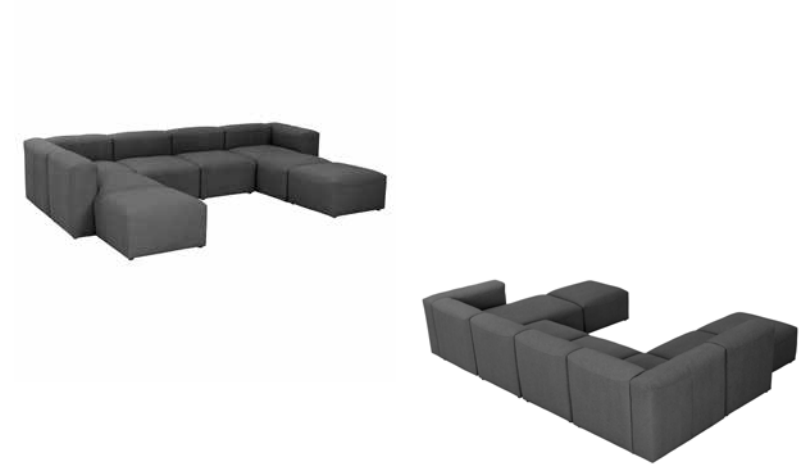

- **Einzel oder beliebig mit anderen Elementen stellbar:** Die einzelnen Sofaelemente können beliebig aneinandergestellt werden.
- **Weicher, bequemer Sitzkomfort,** perfekt zum Relaxen.
- **Armlehne auf Rückenhöhe,** damit ist das Element mit Rücken und Armteil als Eckelement oder als seitliches Abschlusselement mit Armlehne einsetzbar.
- **Gemütlicher, weicher Sitzkomfort** dank flexibler Gurtunterfederung, hochwertigem PUR-Schaum und einer weichen Schaumstoffmatte mit zusätzlichem Polstervlies.
- **Immer wieder neu kombinierbar und erweiterbar:** Die Möbelgleiter mit Antirutschbeschichtung verhindern ein Verrutschen der Elemente. Eine Montage oder zusätzliche Fixierung ist nicht erforderlich.
- **Extragroße Sitztiefe** zum Relaxen von 75 cm, die durch die separat erhältlichen Kissen auf ca. 60 cm verkleinert werden kann.
- Die **legere Verarbeitung** erzeugt einen dekorativen, gewollten Faltenwurf an den Sitz- und Rückenmähten, der durch geschwungene Ziernähte betont wird.

Eck-  
element  
Armlehne  
rechts

Element  
Hocker

Kissen

Alle Maße sind ca.-Maße | 03/2023 | Technische Änderungen vorbehalten.

Modell | **LENA**

**LENA-Set 01**

**LENA-Set 01**

bestehend aus folgenden Artikel-Nr.

Set Artikel-Nr. <b>1433-1113</b>	1433-1807	1433-1806	1433-5100	1433-6292
Element/Maße in cm	 <b>Eckelement Armlehne links</b>	 <b>Element ohne Armlehne</b>	 <b>Hocker</b>	 <b>Longchair Armlehne rechts</b>
Breite/Tiefe/Höhe	100/100/73	75/100/73	75/75/45	100/160/73
Anzahl	1	3	2	1