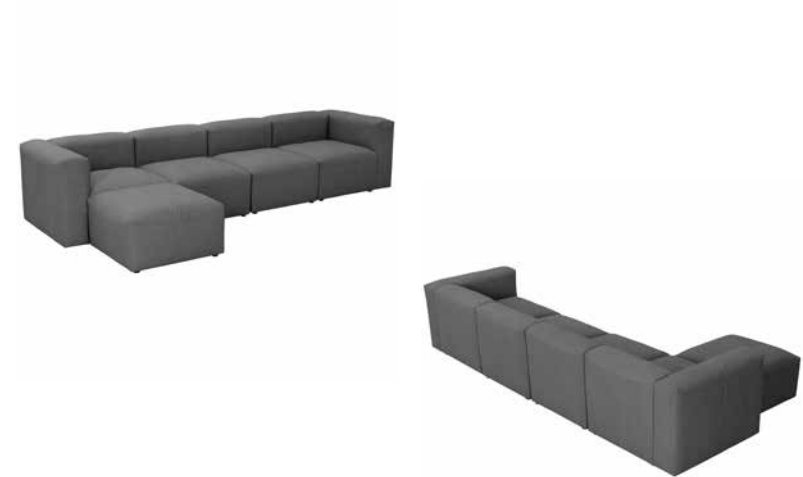

Modell | **LENA**

LENA-Set 07