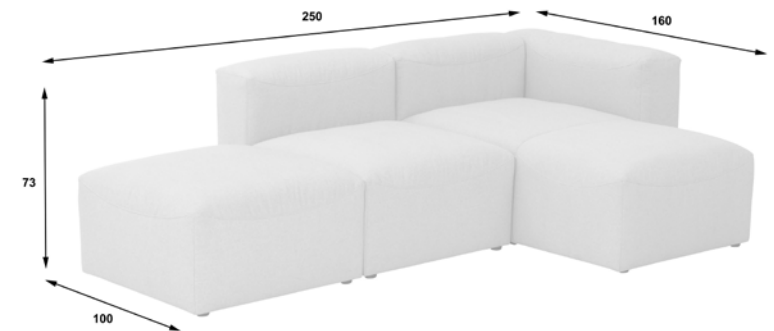

- **Einzel oder beliebig mit anderen Elementen stellbar:** Die einzelnen Sofaelemente können beliebig aneinandergestellt werden.
- **Weicher, bequemer Sitzkomfort,** perfekt zum Relaxen.
- **Armlehne auf Rückenhöhe,** damit ist das Element mit Rücken und Armteil als Eckelement oder als seitliches Abschlusselement mit Armlehne einsetzbar.
- **Gemütlicher, weicher Sitzkomfort** dank flexibler Gurtunterfederung, hochwertigem PUR-Schaum und einer weichen Schaumstoffmatte mit zusätzlichem Polstervlies.
- **Immer wieder neu kombinierbar und erweiterbar:** Die Möbelgleiter mit Antirutschbeschichtung verhindern ein Verrutschen der Elemente. Eine Montage oder zusätzliche Fixierung ist nicht erforderlich.
- **Extragroße Sitztiefe** zum Relaxen von 75 cm, die durch die separat erhältlichen Kissen auf ca. 60 cm verkleinert werden kann.
- Die **legere Verarbeitung** erzeugt einen dekorativen, gewollten Faltenwurf an den Sitz- und Rückenmähten, der durch geschwungene Ziernähte betont wird.

Abmessungen in cm (B/T/H)  
Alle Maße sind ca.-Maße | 03/2023 | Technische Änderungen vorbehalten.

Modell | **LENA**

**LENA-Set 03**

**LENA-Set 03**

bestehend aus folgenden Artikel-Nr.

Set Artikel-Nr. <b>1433-1115</b>	1433-5100	1433-1806	1433-6292
Element/Maße in cm	 <b>Hocker</b>	 <b>Element ohne Armlehne</b>	 <b>Longchair Armlehne rechts</b>
Breite/Tiefe/Höhe Anzahl	75/75/45 1	75/100/73 1	100/160/73 1

Abmessungen in cm (B/T/H)  
Alle Maße sind ca.-Maße | 03/2023 | Technische Änderungen vorbehalten.

Modell | **LENA**

**LENA-Set 04**

**LENA-Set 04**

bestehend aus folgenden Artikel-Nr.

Set Artikel-Nr. <b>1433-1116</b>	1433-6291	1433-1806	1433-6292	1433-5100
Element/Maße in cm				
	<b>Longchair Armlehne links</b>	<b>Element ohne Armlehne</b>	<b>Longchair Armlehne rechts</b>	<b>Hocker</b>
Breite/Tiefe/Höhe	100/160/73	75/100/73	100/160/73	75/75/45
Anzahl	1	1	1	1