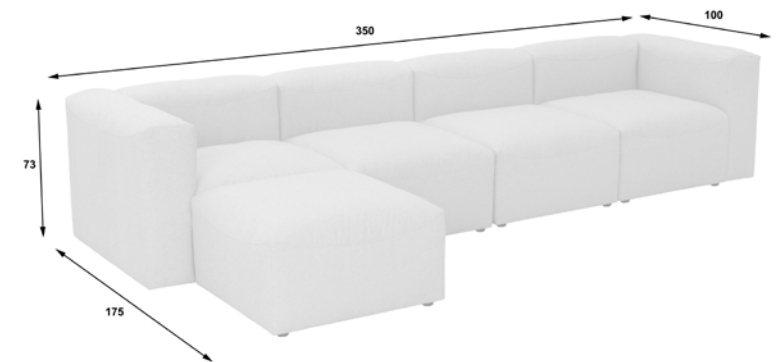

- **Einzel oder beliebig mit anderen Elementen stellbar:** Die einzelnen Sofaelemente können beliebig aneinandergestellt werden.
- **Weicher, bequemer Sitzkomfort,** perfekt zum Relaxen.
- **Armlehne auf Rückenhöhe,** damit ist das Element mit Rücken und Armteil als Eckelement oder als seitliches Abschlusselement mit Armlehne einsetzbar.
- **Gemütlicher, weicher Sitzkomfort** dank flexibler Gurtunterfederung, hochwertigem PUR-Schaum und einer weichen Schaumstoffmatte mit zusätzlichem Polstervlies.
- **Immer wieder neu kombinierbar und erweiterbar:** Die Möbelgleiter mit Antirutschbeschichtung verhindern ein Verrutschen der Elemente. Eine Montage oder zusätzliche Fixierung ist nicht erforderlich.
- **Extragroße Sitztiefe** zum Relaxen von 75 cm, die durch die separat erhältlichen Kissen auf ca. 60 cm verkleinert werden kann.
- Die **legere Verarbeitung** erzeugt einen dekorativen, gewollten Faltenwurf an den Sitz- und Rückenmähten, der durch geschwungene Ziernähte betont wird.

Abmessungen in cm (B/T/H)  
Alle Maße sind ca.-Maße | 03/2023 | Technische Änderungen vorbehalten.

Modell | **LENA**

**LENA-Set 07**

**LENA-Set 07**

bestehend aus folgenden Artikel-Nr.

Set Artikel-Nr. <b>1433-1119</b>	1433-1807	1433-5100	1433-1806	1433-1808
Element/Maße in cm				
	<b>Eckelement Armlehne links</b>	<b>Hocker</b>	<b>Element ohne Armlehne</b>	<b>Eckelement Armlehne rechts</b>
Breite/Tiefe/Höhe	100/100/73	75/75/45	75/100/73	100/100/73
Anzahl	1	1	2	1