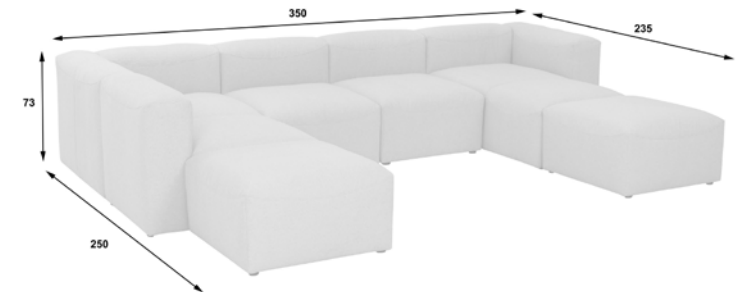

- **Einzel oder beliebig mit anderen Elementen stellbar:** Die einzelnen Sofaelemente können beliebig aneinandergestellt werden.
- **Weicher, bequemer Sitzkomfort,** perfekt zum Relaxen.
- **Armlehne auf Rückenhöhe,** damit ist das Element mit Rücken und Armteil als Eckelement oder als seitliches Abschlusselement mit Armlehne einsetzbar.
- **Gemütlicher, weicher Sitzkomfort** dank flexibler Gurtunterfederung, hochwertigem PUR-Schaum und einer weichen Schaumstoffmatte mit zusätzlichem Polstervlies.
- **Immer wieder neu kombinierbar und erweiterbar:** Die Möbelgleiter mit Antirutschbeschichtung verhindern ein Verrutschen der Elemente. Eine Montage oder zusätzliche Fixierung ist nicht erforderlich.
- **Extragroße Sitztiefe** zum Relaxen von 75 cm, die durch die separat erhältlichen Kissen auf ca. 60 cm verkleinert werden kann.
- Die **legere Verarbeitung** erzeugt einen dekorativen, gewollten Faltenwurf an den Sitz- und Rückenmähten, der durch geschwungene Ziernähte betont wird.

Alle Maße sind ca.-Maße | 03/2023 | Technische Änderungen vorbehalten.

Modell | **LENA**

Elemente

Longchair  
Armlehne  
links

Longchair  
Armlehne  
rechts

Element  
ohne Arm-  
lehne

Eck-  
element  
Armlehne  
links

Eck-  
element  
Armlehne  
rechts

Element  
Hocker

Kissen

Alle Maße sind ca.-Maße | 03/2023 | Technische Änderungen vorbehalten.

Modell | **LENA**

**LENA-Set 01**

**LENA-Set 01**

bestehend aus folgenden Artikel-Nr.

Set Artikel-Nr. <b>1433-1113</b>	1433-1807	1433-1806	1433-5100	1433-6292
Element/Maße in cm	 <b>Eckelement Armlehne links</b>	 <b>Element ohne Armlehne</b>	 <b>Hocker</b>	 <b>Longchair Armlehne rechts</b>
Breite/Tiefe/Höhe	100/100/73	75/100/73	75/75/45	100/160/73
Anzahl	1	3	2	1