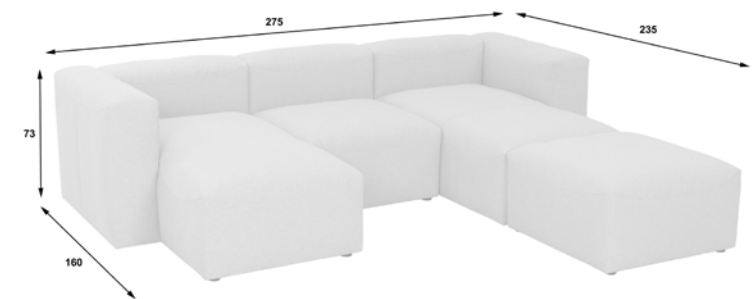

- **Einzel oder beliebig mit anderen Elementen stellbar:** Die einzelnen Sofaelemente können beliebig aneinandergestellt werden.
- **Weicher, bequemer Sitzkomfort,** perfekt zum Relaxen.
- **Armlehne auf Rückenhöhe,** damit ist das Element mit Rücken und Armteil als Eckelement oder als seitliches Abschlusselement mit Armlehne einsetzbar.
- **Gemütlicher, weicher Sitzkomfort** dank flexibler Gurtunterfederung, hochwertigem PUR-Schaum und einer weichen Schaumstoffmatte mit zusätzlichem Polstervlies.
- **Immer wieder neu kombinierbar und erweiterbar:** Die Möbelgleiter mit Antirutschbeschichtung verhindern ein Verrutschen der Elemente. Eine Montage oder zusätzliche Fixierung ist nicht erforderlich.
- **Extragroße Sitztiefe** zum Relaxen von 75 cm, die durch die separat erhältlichen Kissen auf ca. 60 cm verkleinert werden kann.
- Die **legere Verarbeitung** erzeugt einen dekorativen, gewollten Faltenwurf an den Sitz- und Rückenmähten, der durch geschwungene Ziernähte betont wird.

Abmessungen in cm (B/T/H)  
Alle Maße sind ca.-Maße | 03/2023 | Technische Änderungen vorbehalten.

Modell | **LENA**

**LENA-Set 03**

**LENA-Set 03**

bestehend aus folgenden Artikel-Nr.

Set Artikel-Nr. <b>1433-1115</b>	1433-5100	1433-1806	1433-6292
Element/Maße in cm	 <b>Hocker</b>	 <b>Element ohne Armlehne</b>	 <b>Longchair Armlehne rechts</b>
Breite/Tiefe/Höhe Anzahl	75/75/45 1	75/100/73 1	100/160/73 1

Abmessungen in cm (B/T/H)  
Alle Maße sind ca.-Maße | 03/2023 | Technische Änderungen vorbehalten.

Modell | **LENA**

**LENA-Set 04**

**LENA-Set 04**

bestehend aus folgenden Artikel-Nr.

Set Artikel-Nr. <b>1433-1116</b>	1433-6291	1433-1806	1433-6292	1433-5100
Element/Maße in cm				
	<b>Longchair Armlehne links</b>	<b>Element ohne Armlehne</b>	<b>Longchair Armlehne rechts</b>	<b>Hocker</b>
Breite/Tiefe/Höhe	100/160/73	75/100/73	100/160/73	75/75/45
Anzahl	1	1	1	1