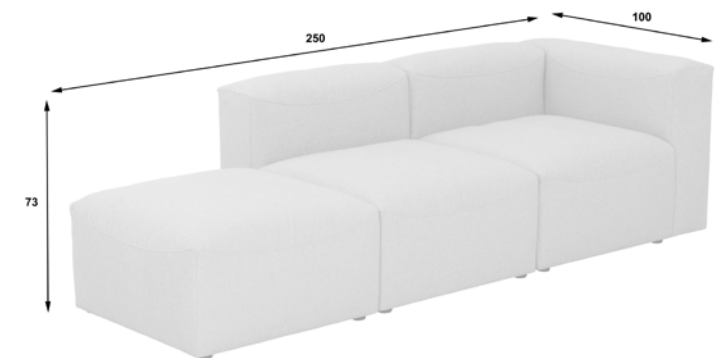

- **Einzel oder beliebig mit anderen Elementen stellbar:** Die einzelnen Sofaelemente können beliebig aneinandergestellt werden.
- **Weicher, bequemer Sitzkomfort,** perfekt zum Relaxen.
- **Armlehne auf Rückenhöhe,** damit ist das Element mit Rücken und Armteil als Eckelement oder als seitliches Abschlusselement mit Armlehne einsetzbar.
- **Gemütlicher, weicher Sitzkomfort** dank flexibler Gurtunterfederung, hochwertigem PUR-Schaum und einer weichen Schaumstoffmatte mit zusätzlichem Polstervlies.
- **Immer wieder neu kombinierbar und erweiterbar:** Die Möbelgleiter mit Antirutschbeschichtung verhindern ein Verrutschen der Elemente. Eine Montage oder zusätzliche Fixierung ist nicht erforderlich.
- **Extragroße Sitztiefe** zum Relaxen von 75 cm, die durch die separat erhältlichen Kissen auf ca. 60 cm verkleinert werden kann.
- Die **legere Verarbeitung** erzeugt einen dekorativen, gewollten Faltenwurf an den Sitz- und Rückenmähten, der durch geschwungene Ziernähte betont wird.

Abmessungen in cm (B/T/H)  
Alle Maße sind ca.-Maße | 03/2023 | Technische Änderungen vorbehalten.

Modell | **LENA**

**LENA-Set 06**

**LENA-Set 06**

bestehend aus folgenden Artikel-Nr.

Set Artikel-Nr. <b>1433-1118</b>	1433-5100	1433-1806	1433-1808
Element/Maße in cm	 <b>Hocker</b>	 <b>Element ohne Armlehne</b>	 <b>Eckelement Armlehne rechts</b>
Breite/Tiefe/Höhe	75/75/45	75/100/73	100/100/73
Anzahl	1	1	1