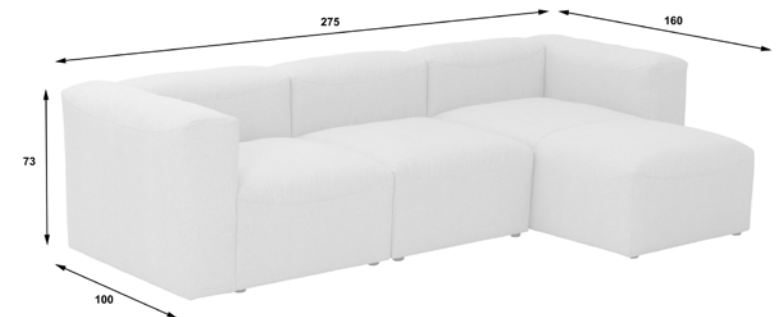

- **Einzel oder beliebig mit anderen Elementen stellbar:** Die einzelnen Sofaelemente können beliebig aneinandergestellt werden.
- **Weicher, bequemer Sitzkomfort,** perfekt zum Relaxen.
- **Armlehne auf Rückenhöhe,** damit ist das Element mit Rücken und Armteil als Eckelement oder als seitliches Abschlusselement mit Armlehne einsetzbar.
- **Gemütlicher, weicher Sitzkomfort** dank flexibler Gurtunterfederung, hochwertigem PUR-Schaum und einer weichen Schaumstoffmatte mit zusätzlichem Polstervlies.
- **Immer wieder neu kombinierbar und erweiterbar:** Die Möbelgleiter mit Antirutschbeschichtung verhindern ein Verrutschen der Elemente. Eine Montage oder zusätzliche Fixierung ist nicht erforderlich.
- **Extragroße Sitztiefe** zum Relaxen von 75 cm, die durch die separat erhältlichen Kissen auf ca. 60 cm verkleinert werden kann.
- Die **legere Verarbeitung** erzeugt einen dekorativen, gewollten Faltenwurf an den Sitz- und Rückenmähten, der durch geschwungene Ziernähte betont wird.

Set Artikel-Nr. <b>1433-1113</b>	1433-1807	1433-1806	1433-5100	1433-6292
Element/Maße in cm	 <b>Eckelement Armlehne links</b>	 <b>Element ohne Armlehne</b>	 <b>Hocker</b>	 <b>Longchair Armlehne rechts</b>
Breite/Tiefe/Höhe	100/100/73	75/100/73	75/75/45	100/160/73
Anzahl	1	3	2	1

Abmessungen in cm (B/T/H)  
Alle Maße sind ca.-Maße | 03/2023 | Technische Änderungen vorbehalten.

Modell | **LENA**

**LENA-Set 02**

**LENA-Set 02**

bestehend aus folgenden Artikel-Nr.

Set Artikel-Nr. <b>1433-1114</b>	1433-1807	1433-1806	1433-6292
Element/Maße in cm	 <b>Eckelement Armlehne links</b>	 <b>Element ohne Armlehne</b>	 <b>Longchair Armlehne rechts</b>
Breite/Tiefe/Höhe	100/100/73	75/100/73	100/160/73
Anzahl	1	1	1