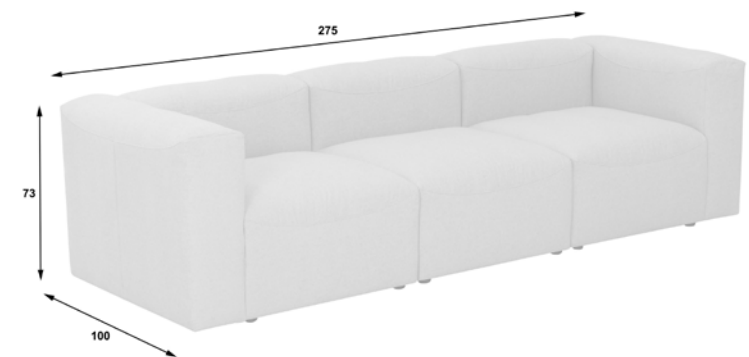

- **Einzel oder beliebig mit anderen Elementen stellbar:** Die einzelnen Sofaelemente können beliebig aneinandergestellt werden.
- **Weicher, bequemer Sitzkomfort,** perfekt zum Relaxen.
- **Armlehne auf Rückenhöhe,** damit ist das Element mit Rücken und Armteil als Eckelement oder als seitliches Abschlusselement mit Armlehne einsetzbar.
- **Gemütlicher, weicher Sitzkomfort** dank flexibler Gurtunterfederung, hochwertigem PUR-Schaum und einer weichen Schaumstoffmatte mit zusätzlichem Polstervlies.
- **Immer wieder neu kombinierbar und erweiterbar:** Die Möbelgleiter mit Antirutschbeschichtung verhindern ein Verrutschen der Elemente. Eine Montage oder zusätzliche Fixierung ist nicht erforderlich.
- **Extragroße Sitztiefe** zum Relaxen von 75 cm, die durch die separat erhältlichen Kissen auf ca. 60 cm verkleinert werden kann.
- Die **legere Verarbeitung** erzeugt einen dekorativen, gewollten Faltenwurf an den Sitz- und Rückenmähten, der durch geschwungene Ziernähte betont wird.

Abmessungen in cm (B/T/H)

Alle Maße sind ca.-Maße | 03/2023 | Technische Änderungen vorbehalten.

Modell | **LENA**

**LENA-Set 05**

**LENA-Set 05**

bestehend aus folgenden Artikel-Nr.

Set Artikel-Nr. <b>1433-1117</b>	1433-1807	1433-1806	1433-1808
Element/Maße in cm			
	<b>Eckelement Armlehne links</b>	<b>Element ohne Armlehne</b>	<b>Eckelement Armlehne rechts</b>
Breite/Tiefe/Höhe	100/100/73	75/100/73	100/100/73
Anzahl	1	1	1