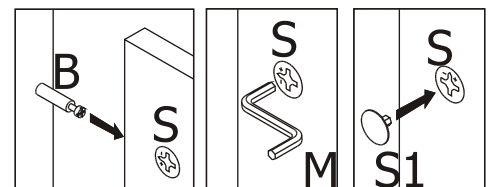

# CAN CAN Kommode 2

Nr 3/8

# CAN CAN Kommode 2

Nr 7/8

x3

TEILENUMMER	TEILMAßE	MENGE	COU
①	864x350x16	1	2/2
②	864x350x16	1	2/2
③	1137x350x16	1	1/2
④	1170x353x16	1	1/2
⑤	760x60x16	1	1/2
⑥	760x60x16	1	1/2
⑦	1171x60x16	1	1/2
⑧	1171x60x16	1	1/2
⑨	200x350x16	1	1/2
⑩	200x350x16	1	1/2
⑪	200x350x16	1	1/2
⑫	150x346x16	3	2/2
⑬	310x110x16	3	1/2
⑭	310x110x16	3	1/2
⑮	293x84x16	3	2/2
⑯	335x318x3	3	1/2
⑰	600x346x16	1	2/2
⑱	600x346x16	1	2/2
⑳	830x404x3	2	1/2
㉑	804x350x16	1	2/2
㉒	830x355x3	1	1/2
㉓	385x350x16	1	1/2
㉔	735x350x16	1	1/2