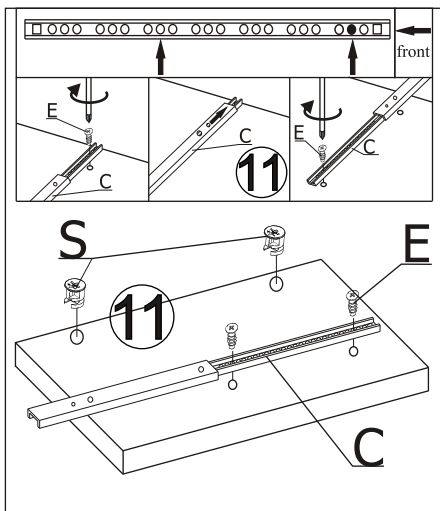

# CAN CAN Kommode 2

Nr 3/8

# CAN CAN Kommode 2

Nr 7/8

x3

TEILENUMMER	TEILMAßE	MENGE	COU
①	864x350x16	1	2/2
②	864x350x16	1	2/2
③	1137x350x16	1	1/2
④	1170x353x16	1	1/2
⑤	760x60x16	1	1/2
⑥	760x60x16	1	1/2
⑦	1171x60x16	1	1/2
⑧	1171x60x16	1	1/2
⑨	200x350x16	1	1/2
⑩	200x350x16	1	1/2
⑪	200x350x16	1	1/2
⑫	150x346x16	3	2/2
⑬	310x110x16	3	1/2
⑭	310x110x16	3	1/2
⑮	293x84x16	3	2/2
⑯	335x318x3	3	1/2
⑰	600x346x16	1	2/2
⑱	600x346x16	1	2/2
⑳	830x404x3	2	1/2
㉑	804x350x16	1	2/2
㉒	830x355x3	1	1/2
㉓	385x350x16	1	1/2
㉔	735x350x16	1	1/2