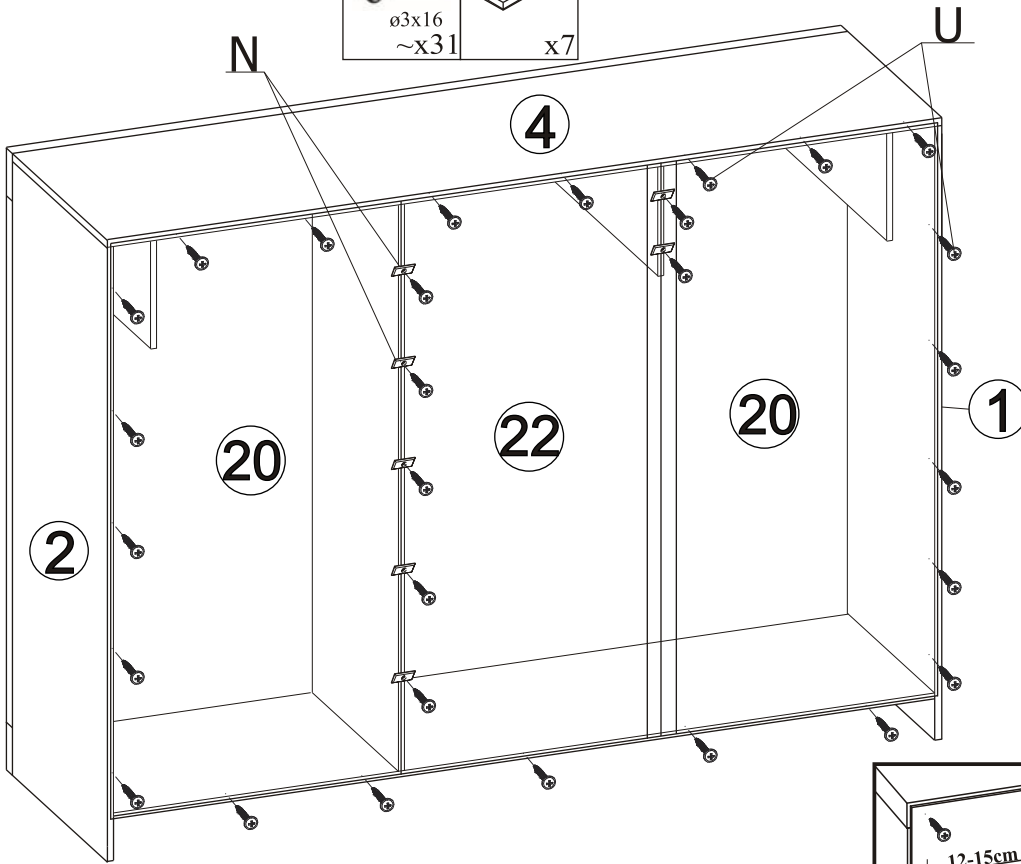

# CAN CAN Kommode 2

Nr 3/8

# CAN CAN Kommode 2

Nr 7/8

x3

TEILENUMMER	TEILMAßE	MENGE	COU
①	864x350x16	1	2/2
②	864x350x16	1	2/2
③	1137x350x16	1	1/2
④	1170x353x16	1	1/2
⑤	760x60x16	1	1/2
⑥	760x60x16	1	1/2
⑦	1171x60x16	1	1/2
⑧	1171x60x16	1	1/2
⑨	200x350x16	1	1/2
⑩	200x350x16	1	1/2
⑪	200x350x16	1	1/2
⑫	150x346x16	3	2/2
⑬	310x110x16	3	1/2
⑭	310x110x16	3	1/2
⑮	293x84x16	3	2/2
⑯	335x318x3	3	1/2
⑰	600x346x16	1	2/2
⑱	600x346x16	1	2/2
⑳	830x404x3	2	1/2
㉑	804x350x16	1	2/2
㉒	830x355x3	1	1/2
㉓	385x350x16	1	1/2
㉔	735x350x16	1	1/2