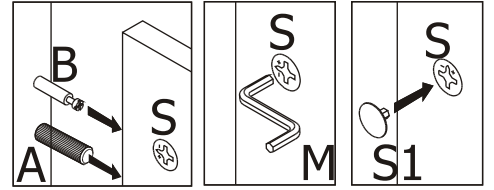

# CAN CAN Kommode 2

Nr 3/8

# CAN CAN Kommode 2

Nr 7/8

x3

TEILENUMMER	TEILMAßE	MENGE	COU
①	864x350x16	1	2/2
②	864x350x16	1	2/2
③	1137x350x16	1	1/2
④	1170x353x16	1	1/2
⑤	760x60x16	1	1/2
⑥	760x60x16	1	1/2
⑦	1171x60x16	1	1/2
⑧	1171x60x16	1	1/2
⑨	200x350x16	1	1/2
⑩	200x350x16	1	1/2
⑪	200x350x16	1	1/2
⑫	150x346x16	3	2/2
⑬	310x110x16	3	1/2
⑭	310x110x16	3	1/2
⑮	293x84x16	3	2/2
⑯	335x318x3	3	1/2
⑰	600x346x16	1	2/2
⑱	600x346x16	1	2/2
⑳	830x404x3	2	1/2
㉑	804x350x16	1	2/2
㉒	830x355x3	1	1/2
㉓	385x350x16	1	1/2
㉔	735x350x16	1	1/2