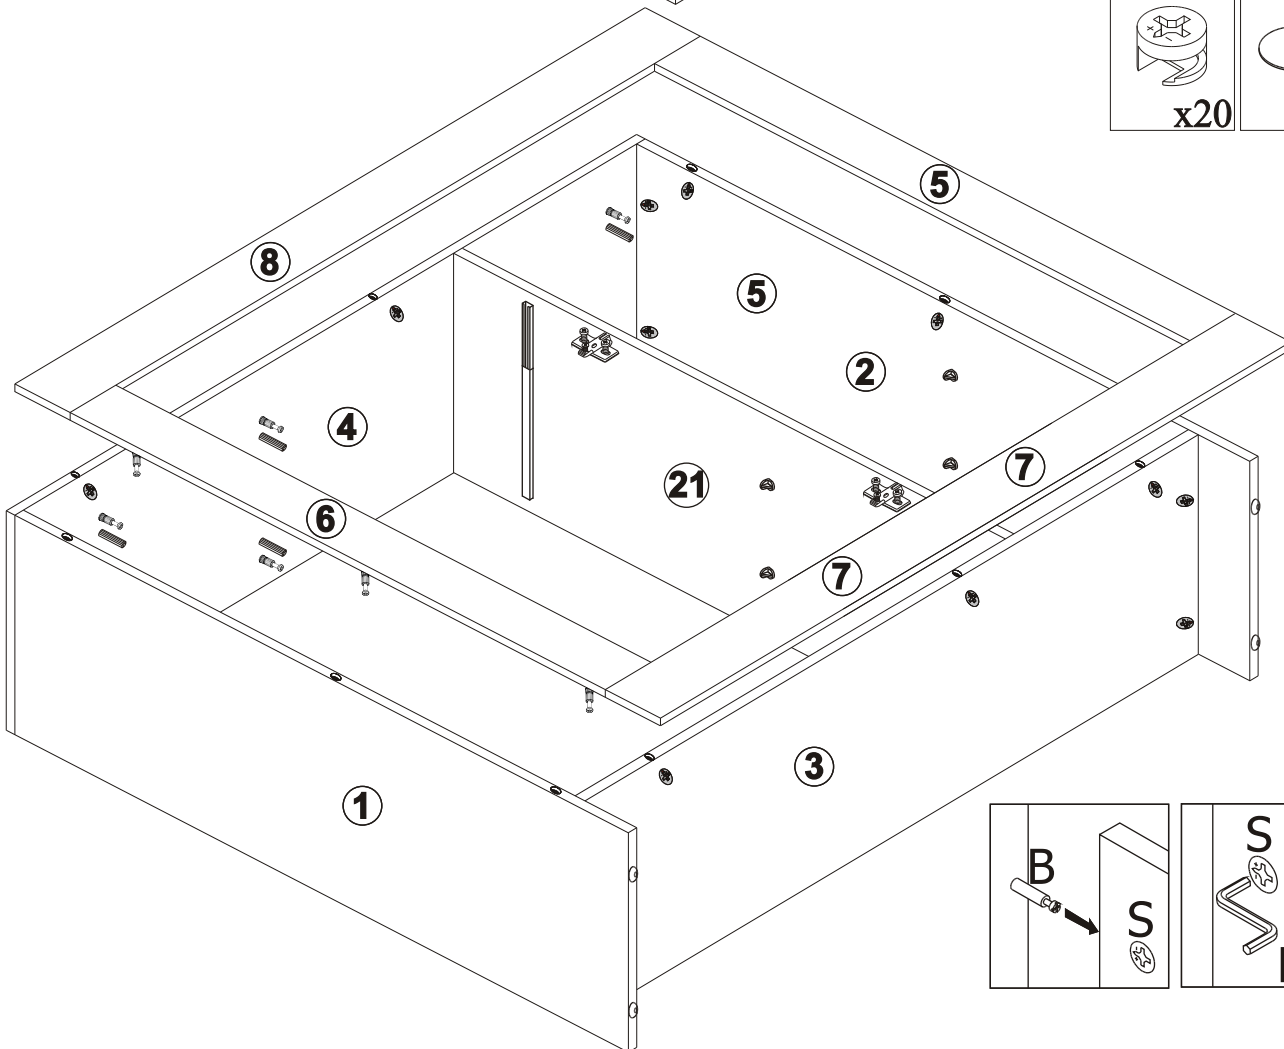

# CAN CAN Kommode 2

Nr 3/8

# CAN CAN Kommode 2

Nr 7/8

x3

TEILENUMMER	TEILMAßE	MENGE	COU
①	864x350x16	1	2/2
②	864x350x16	1	2/2
③	1137x350x16	1	1/2
④	1170x353x16	1	1/2
⑤	760x60x16	1	1/2
⑥	760x60x16	1	1/2
⑦	1171x60x16	1	1/2
⑧	1171x60x16	1	1/2
⑨	200x350x16	1	1/2
⑩	200x350x16	1	1/2
⑪	200x350x16	1	1/2
⑫	150x346x16	3	2/2
⑬	310x110x16	3	1/2
⑭	310x110x16	3	1/2
⑮	293x84x16	3	2/2
⑯	335x318x3	3	1/2
⑰	600x346x16	1	2/2
⑱	600x346x16	1	2/2
⑳	830x404x3	2	1/2
㉑	804x350x16	1	2/2
㉒	830x355x3	1	1/2
㉓	385x350x16	1	1/2
㉔	735x350x16	1	1/2