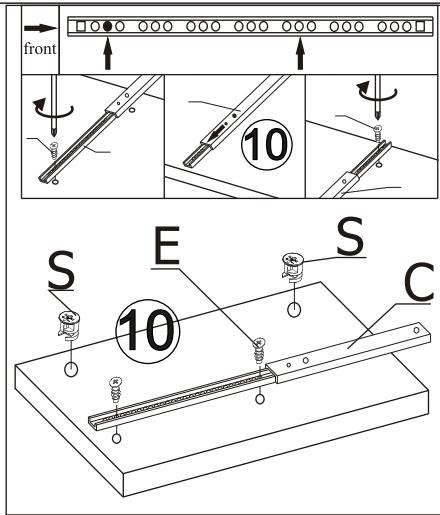

# CAN CAN Kommode 2

Nr 3/8

# CAN CAN Kommode 2

Nr 7/8

x3

TEILENUMMER	TEILMAßE	MENGE	COU
①	864x350x16	1	2/2
②	864x350x16	1	2/2
③	1137x350x16	1	1/2
④	1170x353x16	1	1/2
⑤	760x60x16	1	1/2
⑥	760x60x16	1	1/2
⑦	1171x60x16	1	1/2
⑧	1171x60x16	1	1/2
⑨	200x350x16	1	1/2
⑩	200x350x16	1	1/2
⑪	200x350x16	1	1/2
⑫	150x346x16	3	2/2
⑬	310x110x16	3	1/2
⑭	310x110x16	3	1/2
⑮	293x84x16	3	2/2
⑯	335x318x3	3	1/2
⑰	600x346x16	1	2/2
⑱	600x346x16	1	2/2
⑳	830x404x3	2	1/2
㉑	804x350x16	1	2/2
㉒	830x355x3	1	1/2
㉓	385x350x16	1	1/2
㉔	735x350x16	1	1/2