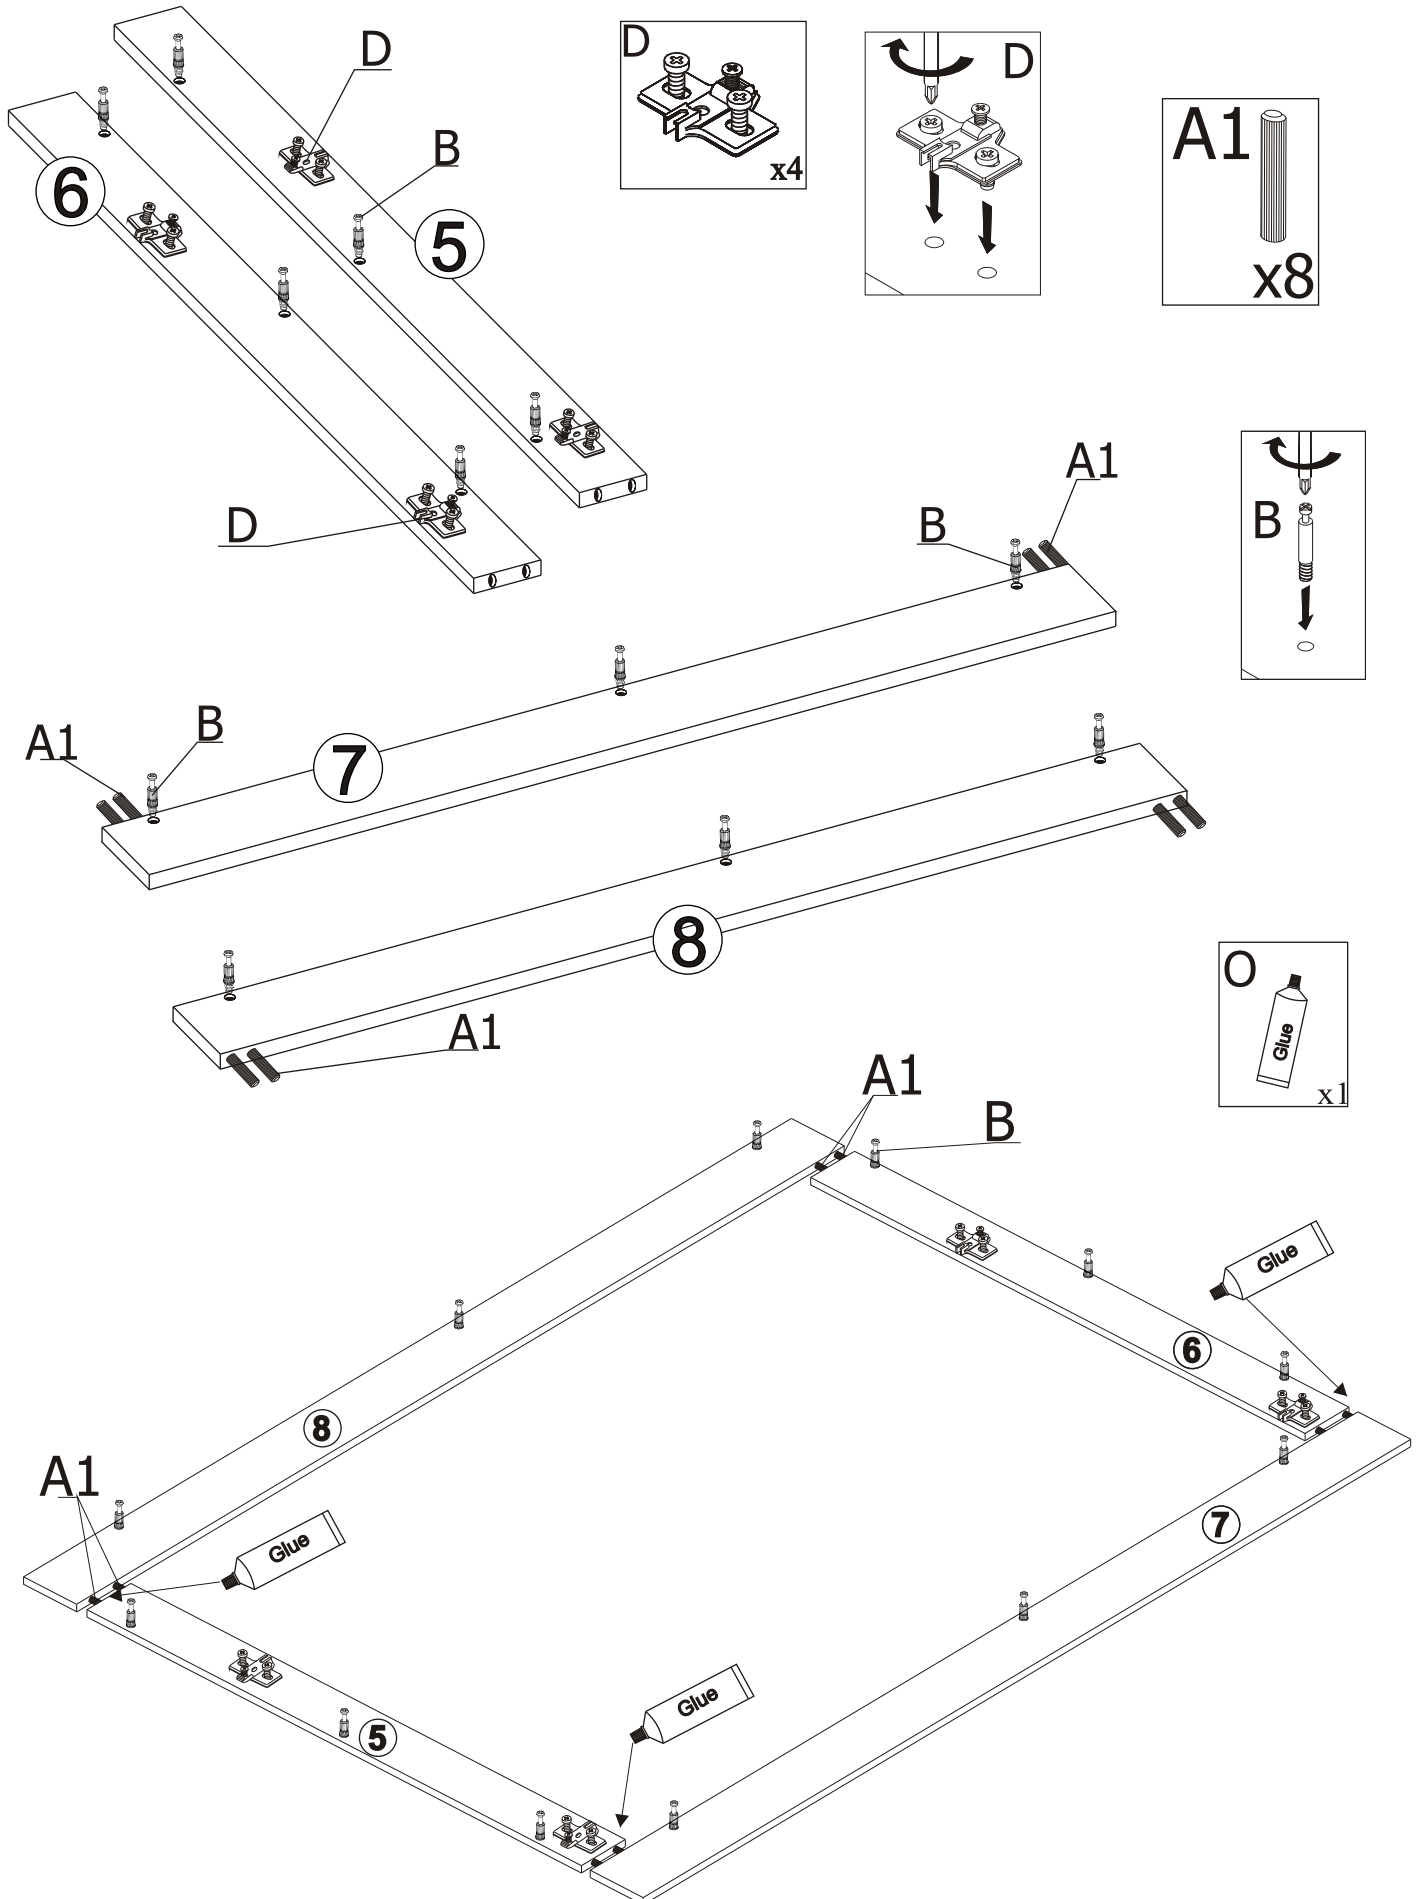

# CAN CAN Kommode 2

Nr 3/8

# CAN CAN Kommode 2

Nr 7/8

x3

TEILENUMMER	TEILMAßE	MENGE	COU
①	864x350x16	1	2/2
②	864x350x16	1	2/2
③	1137x350x16	1	1/2
④	1170x353x16	1	1/2
⑤	760x60x16	1	1/2
⑥	760x60x16	1	1/2
⑦	1171x60x16	1	1/2
⑧	1171x60x16	1	1/2
⑨	200x350x16	1	1/2
⑩	200x350x16	1	1/2
⑪	200x350x16	1	1/2
⑫	150x346x16	3	2/2
⑬	310x110x16	3	1/2
⑭	310x110x16	3	1/2
⑮	293x84x16	3	2/2
⑯	335x318x3	3	1/2
⑰	600x346x16	1	2/2
⑱	600x346x16	1	2/2
⑳	830x404x3	2	1/2
㉑	804x350x16	1	2/2
㉒	830x355x3	1	1/2
㉓	385x350x16	1	1/2
㉔	735x350x16	1	1/2