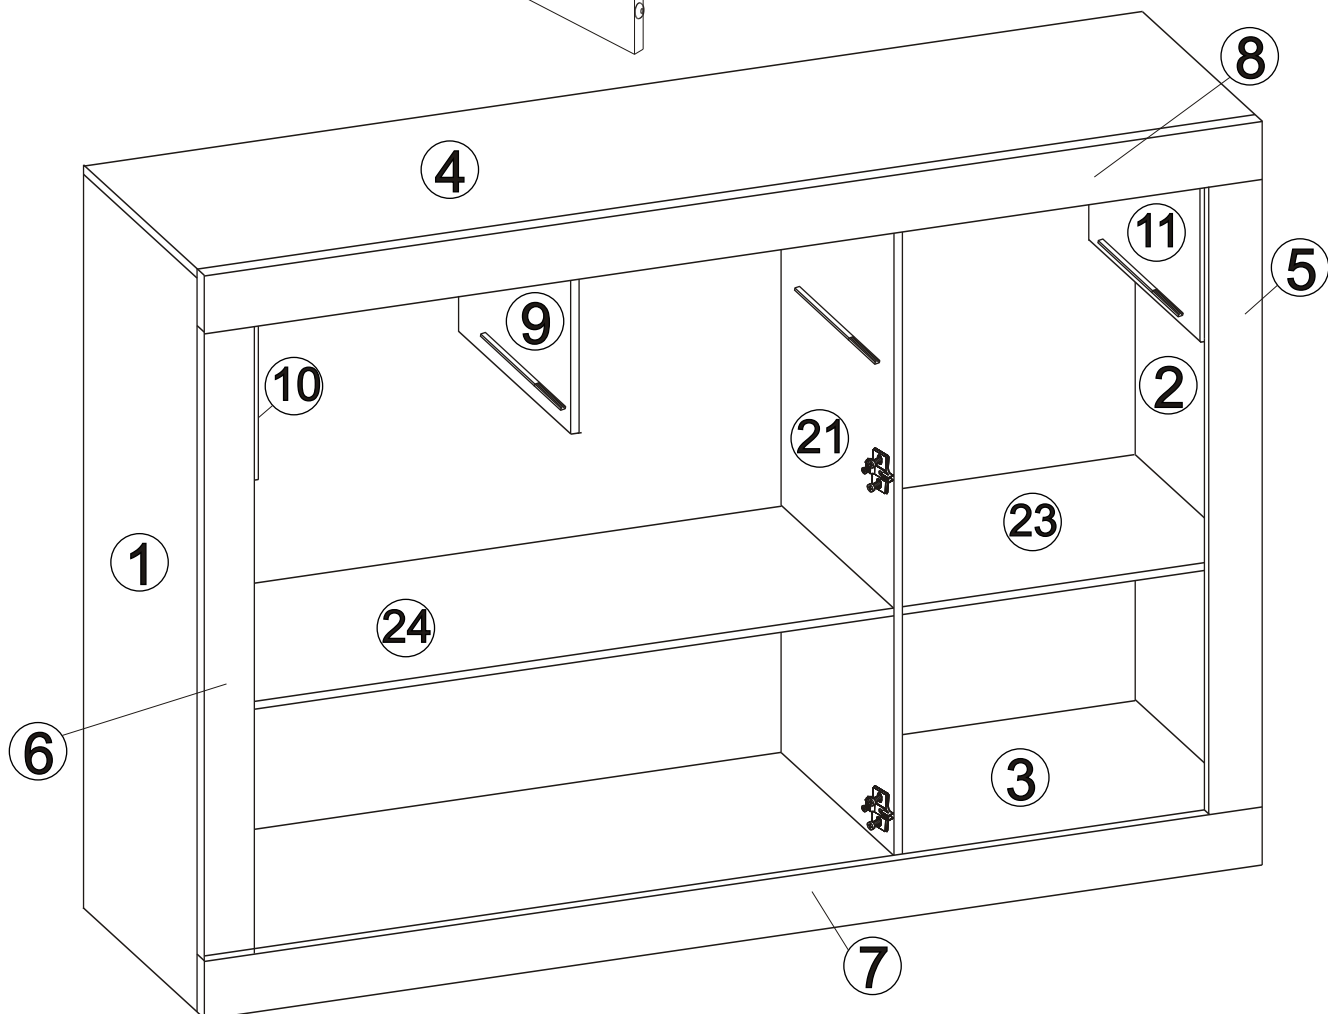

# CAN CAN Kommode 2

Nr 3/8

# CAN CAN Kommode 2

Nr 7/8

x3

TEILENUMMER	TEILMAßE	MENGE	COU
①	864x350x16	1	2/2
②	864x350x16	1	2/2
③	1137x350x16	1	1/2
④	1170x353x16	1	1/2
⑤	760x60x16	1	1/2
⑥	760x60x16	1	1/2
⑦	1171x60x16	1	1/2
⑧	1171x60x16	1	1/2
⑨	200x350x16	1	1/2
⑩	200x350x16	1	1/2
⑪	200x350x16	1	1/2
⑫	150x346x16	3	2/2
⑬	310x110x16	3	1/2
⑭	310x110x16	3	1/2
⑮	293x84x16	3	2/2
⑯	335x318x3	3	1/2
⑰	600x346x16	1	2/2
⑱	600x346x16	1	2/2
⑳	830x404x3	2	1/2
㉑	804x350x16	1	2/2
㉒	830x355x3	1	1/2
㉓	385x350x16	1	1/2
㉔	735x350x16	1	1/2