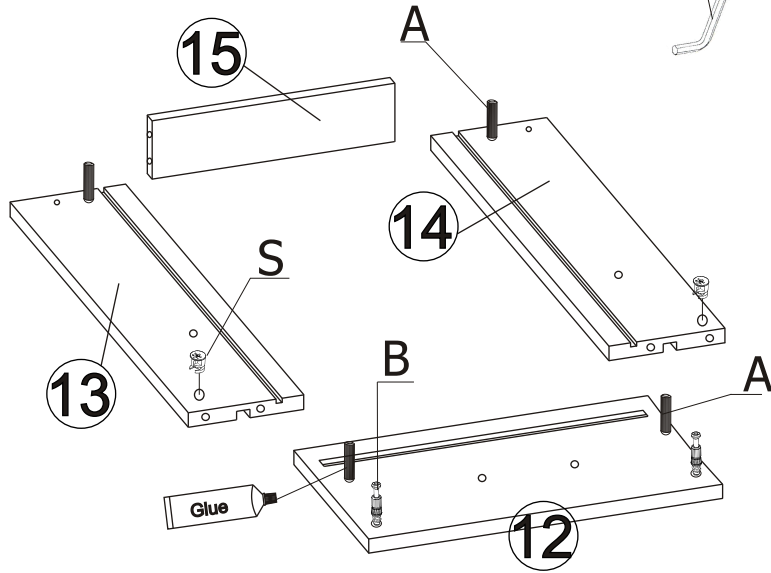

# CAN CAN Kommode 2

Nr 3/8

# CAN CAN Kommode 2

Nr 7/8

x3

TEILENUMMER	TEILMAßE	MENGE	COU
①	864x350x16	1	2/2
②	864x350x16	1	2/2
③	1137x350x16	1	1/2
④	1170x353x16	1	1/2
⑤	760x60x16	1	1/2
⑥	760x60x16	1	1/2
⑦	1171x60x16	1	1/2
⑧	1171x60x16	1	1/2
⑨	200x350x16	1	1/2
⑩	200x350x16	1	1/2
⑪	200x350x16	1	1/2
⑫	150x346x16	3	2/2
⑬	310x110x16	3	1/2
⑭	310x110x16	3	1/2
⑮	293x84x16	3	2/2
⑯	335x318x3	3	1/2
⑰	600x346x16	1	2/2
⑱	600x346x16	1	2/2
⑳	830x404x3	2	1/2
㉑	804x350x16	1	2/2
㉒	830x355x3	1	1/2
㉓	385x350x16	1	1/2
㉔	735x350x16	1	1/2