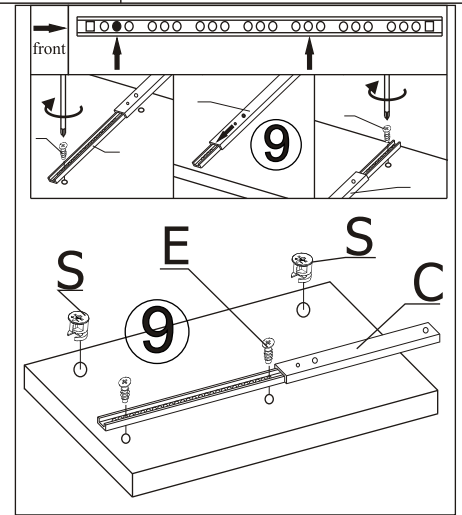

# CAN CAN Kommode 2

Nr 3/8

# CAN CAN Kommode 2

Nr 7/8

x3

TEILENUMMER	TEILMAßE	MENGE	COU
①	864x350x16	1	2/2
②	864x350x16	1	2/2
③	1137x350x16	1	1/2
④	1170x353x16	1	1/2
⑤	760x60x16	1	1/2
⑥	760x60x16	1	1/2
⑦	1171x60x16	1	1/2
⑧	1171x60x16	1	1/2
⑨	200x350x16	1	1/2
⑩	200x350x16	1	1/2
⑪	200x350x16	1	1/2
⑫	150x346x16	3	2/2
⑬	310x110x16	3	1/2
⑭	310x110x16	3	1/2
⑮	293x84x16	3	2/2
⑯	335x318x3	3	1/2
⑰	600x346x16	1	2/2
⑱	600x346x16	1	2/2
⑳	830x404x3	2	1/2
㉑	804x350x16	1	2/2
㉒	830x355x3	1	1/2
㉓	385x350x16	1	1/2
㉔	735x350x16	1	1/2