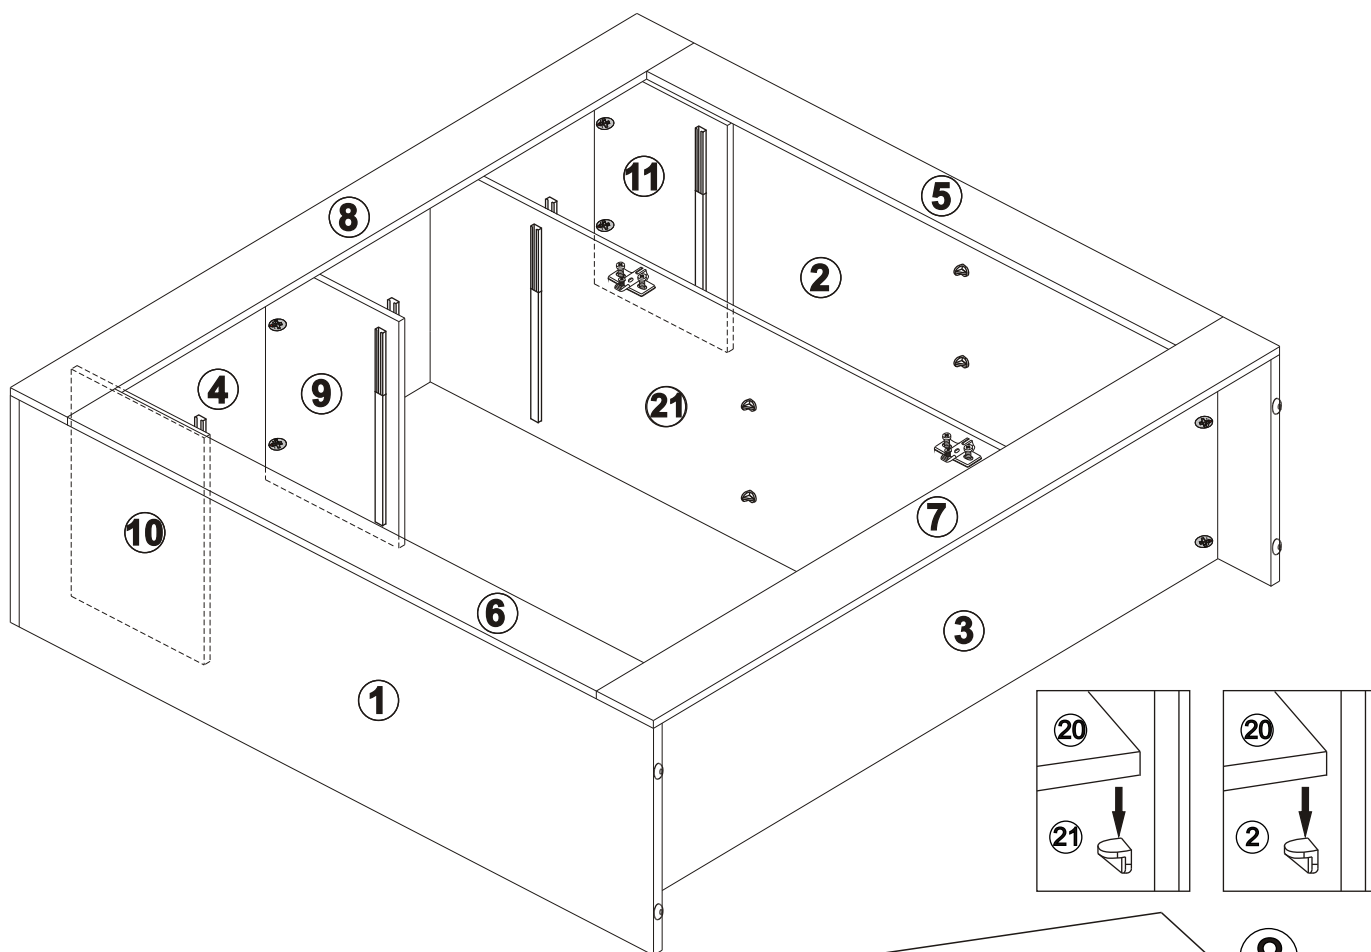

# CAN CAN Kommode 2

Nr 3/8

# CAN CAN Kommode 2

Nr 7/8

x3

TEILENUMMER	TEILMAßE	MENGE	COU
①	864x350x16	1	2/2
②	864x350x16	1	2/2
③	1137x350x16	1	1/2
④	1170x353x16	1	1/2
⑤	760x60x16	1	1/2
⑥	760x60x16	1	1/2
⑦	1171x60x16	1	1/2
⑧	1171x60x16	1	1/2
⑨	200x350x16	1	1/2
⑩	200x350x16	1	1/2
⑪	200x350x16	1	1/2
⑫	150x346x16	3	2/2
⑬	310x110x16	3	1/2
⑭	310x110x16	3	1/2
⑮	293x84x16	3	2/2
⑯	335x318x3	3	1/2
⑰	600x346x16	1	2/2
⑱	600x346x16	1	2/2
⑳	830x404x3	2	1/2
㉑	804x350x16	1	2/2
㉒	830x355x3	1	1/2
㉓	385x350x16	1	1/2
㉔	735x350x16	1	1/2