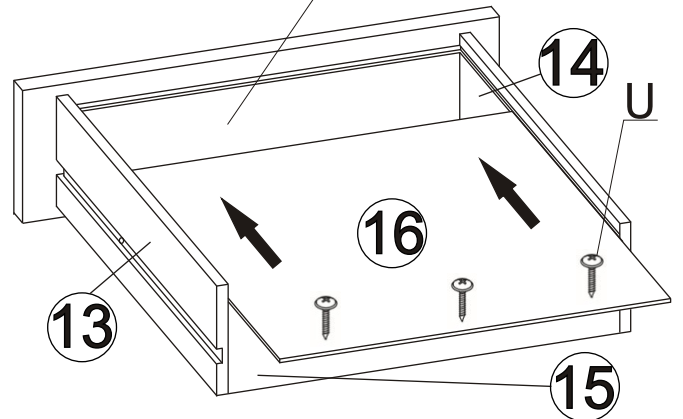

# CAN CAN Kommode 2

Nr 3/8

# CAN CAN Kommode 2

Nr 7/8

x3

TEILENUMMER	TEILMAßE	MENGE	COU
①	864x350x16	1	2/2
②	864x350x16	1	2/2
③	1137x350x16	1	1/2
④	1170x353x16	1	1/2
⑤	760x60x16	1	1/2
⑥	760x60x16	1	1/2
⑦	1171x60x16	1	1/2
⑧	1171x60x16	1	1/2
⑨	200x350x16	1	1/2
⑩	200x350x16	1	1/2
⑪	200x350x16	1	1/2
⑫	150x346x16	3	2/2
⑬	310x110x16	3	1/2
⑭	310x110x16	3	1/2
⑮	293x84x16	3	2/2
⑯	335x318x3	3	1/2
⑰	600x346x16	1	2/2
⑱	600x346x16	1	2/2
⑳	830x404x3	2	1/2
㉑	804x350x16	1	2/2
㉒	830x355x3	1	1/2
㉓	385x350x16	1	1/2
㉔	735x350x16	1	1/2