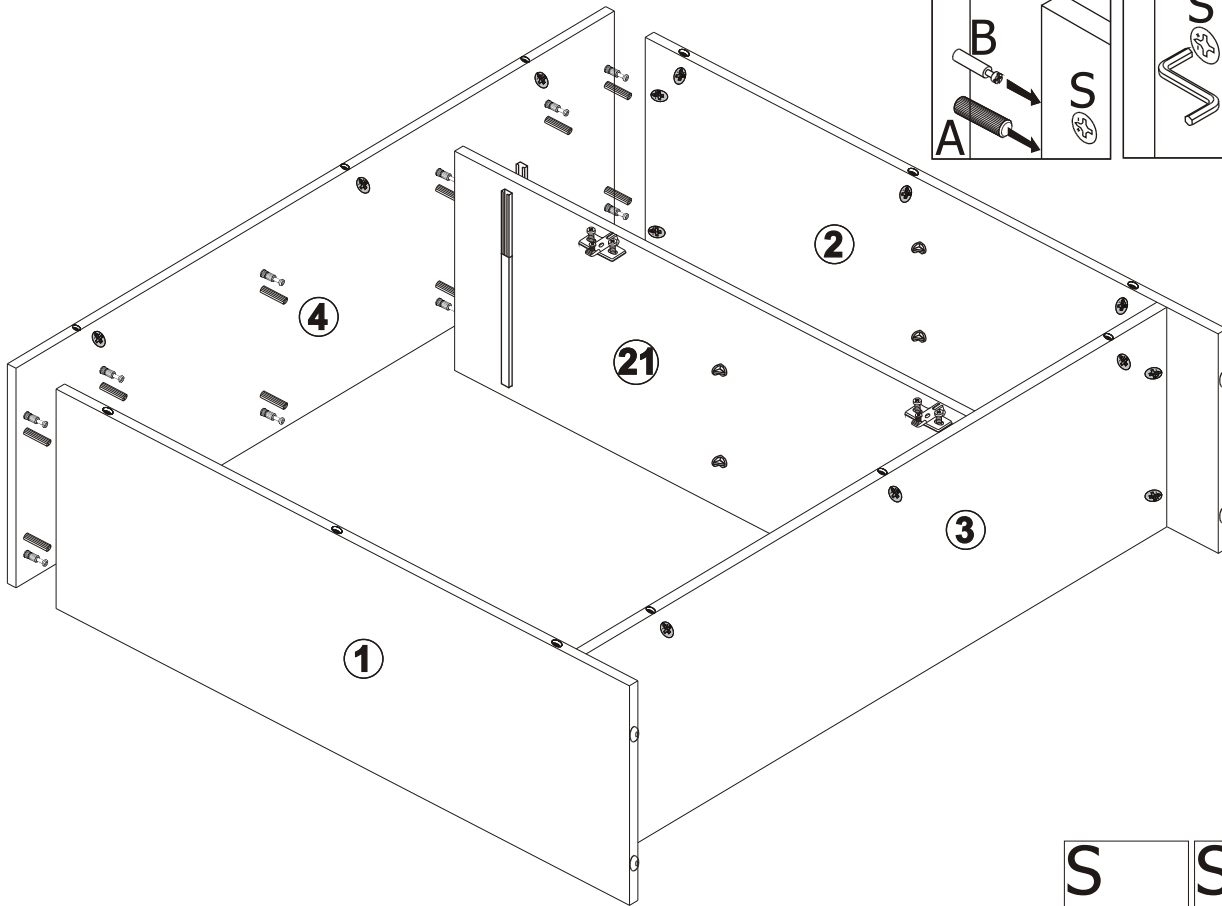

# CAN CAN Kommode 2

Nr 3/8

# CAN CAN Kommode 2

Nr 7/8

x3

TEILENUMMER	TEILMAßE	MENGE	COU
①	864x350x16	1	2/2
②	864x350x16	1	2/2
③	1137x350x16	1	1/2
④	1170x353x16	1	1/2
⑤	760x60x16	1	1/2
⑥	760x60x16	1	1/2
⑦	1171x60x16	1	1/2
⑧	1171x60x16	1	1/2
⑨	200x350x16	1	1/2
⑩	200x350x16	1	1/2
⑪	200x350x16	1	1/2
⑫	150x346x16	3	2/2
⑬	310x110x16	3	1/2
⑭	310x110x16	3	1/2
⑮	293x84x16	3	2/2
⑯	335x318x3	3	1/2
⑰	600x346x16	1	2/2
⑱	600x346x16	1	2/2
⑳	830x404x3	2	1/2
㉑	804x350x16	1	2/2
㉒	830x355x3	1	1/2
㉓	385x350x16	1	1/2
㉔	735x350x16	1	1/2