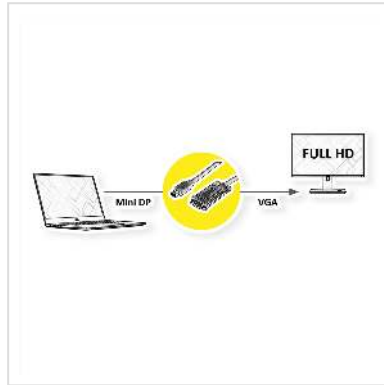

ROLINE Kabel Mini DisplayPort-VGA, Mini DP ST - VGA ST, schwarz, 2 m

Artikelnummer	11.04.5977
Hersteller	ROLINE
Hersteller-Art.-Nr.	11.04.5977
EAN (Einzelstück)	7630049617407

2K

Mini DisplayPort zu VGA Kabel zum Anschluss von beispielsweise einer Grafikkarte mit MiniDP an einen Monitor mit VGA-Anschluss - mit einer Auflösung von bis zu 1920x1080@60Hz!

- Zum Anschluss einer Grafikkarte mit Mini DisplayPort an einen VGA-Monitor
 - Unterstützt maximale Auflösungen von bis zu 1920x1080 @60Hz
 - Die Verriegelungsmechanismen VGA verhindern das Herausrutschen des Steckers aus dem Display und sichern die Verbindung
 - Anschlüsse: Mini DisplayPort Stecker und VGA Stecker
- Anmerkung: Das Mini DisplayPort-VGA-Kabel funktioniert nur in eine Richtung: Der Mini DisplayPort Stecker muss mit dem Quellgerät (z.B. Grafikkarte) verbunden sein.

Technische Daten

Hersteller	ROLINE
Produktgruppe	Video-Kabel
Produkttyp	Mini DisplayPort-VGA Adapter
Farbe	schwarz

Länge	2 m
Max. Auflösung	1920 x 1080 / 1920 x 1200 @60Hz (2K, Full HD)
Seite 1 Typ des Anschlusses	Mini DisplayPort
Seite 1 Art des Anschlusses	Männlich (Stecker)
Seite 2 Typ des Anschlusses	HD D-Sub 15-polig (HD-15), VGA
Seite 2 Art des Anschlusses	Männlich (Stecker)
Anwendungsbereich	extern
Handverriegelungsschrauben	ja
Gewicht	103.4 g