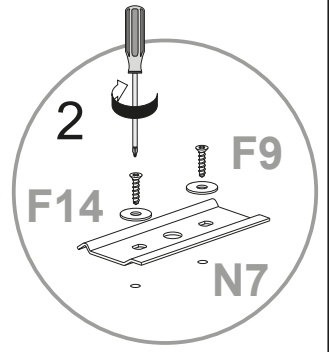

Garderobenpaneel

76523602

Genio

 F5 Ø3,5x16mm n.4	 F8 Ø7x50mm n.3	 F9 Ø4x16mm n.2	 F14 Ø15-Ø5 n.2	 F16 M4x22,5mm n.12	 L5 n.5
 N4 n.2	 N7 n.2	 N9 n.1	 M2 Ø8 n.2	 M3 Ø8 n.2	

Nr 1x1 (XP_CTGENPY2-235)
 Nr 2x1 (XP_CTGENPM2-235)

1

F5
Ø3,5x16mm n.4

F9
Ø4x16mm n.2

N4
n.3

F14
Ø15-Ø5 n.2

N7
n.1

2

F8
Ø7x50mm n.3

3

F16

 M4x22,5mm n.2

N9

 n.1

4

F16

 M4x22,5mm n.10

L5

 n.5

5

1619 mm

6