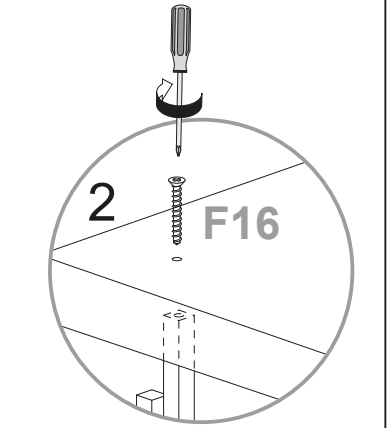

Garderobenpaneel

76523602

Genio

 F5 Ø3,5x16mm n.4	 F8 Ø7x50mm n.3	 F9 Ø4x16mm n.2	 F14 Ø15-Ø5 n.2	 F16 M4x22,5mm n.12	 L5 n.5
 N4 n.2	 N7 n.2	 N9 n.1	 M2 Ø8 n.2	 M3 Ø8 n.2	

Nr 1x1 (XP_CTGENPY2-235)
 Nr 2x1 (XP_CTGENPM2-235)

1

F5
Ø3,5x16mm n.4

F9
Ø4x16mm n.2

N4
n.3

F14
Ø15-Ø5 n.2

N7
n.1

2

F8
Ø7x50mm n.3

3

F16

 M4x22,5mm n.2

N9

 n.1

4

F16

 M4x22,5mm n.10

L5

 n.5

5

1619 mm

6