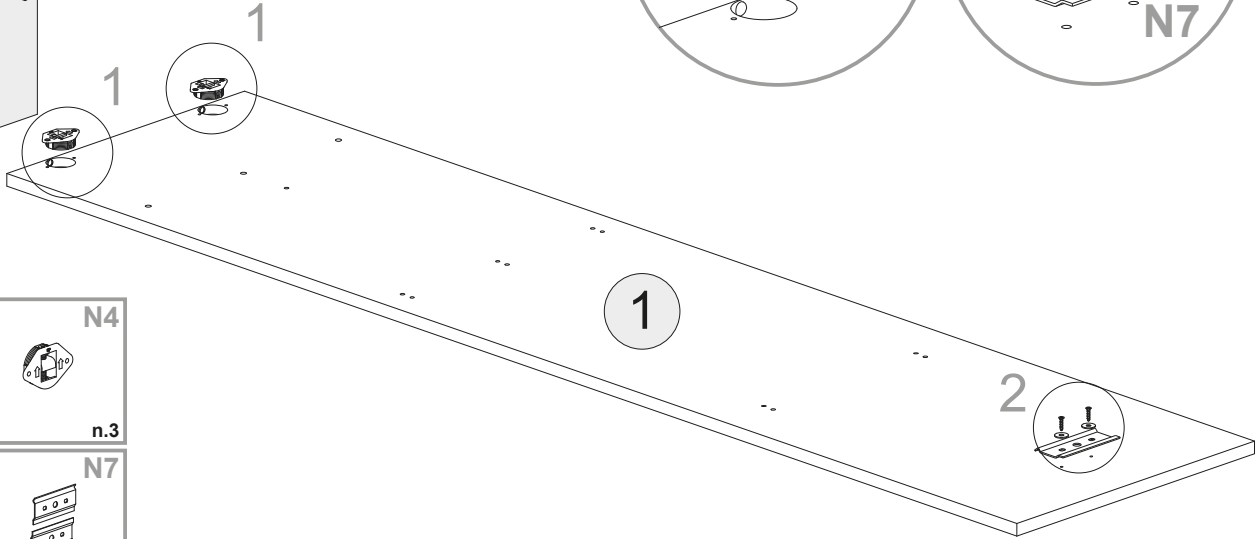

Garderobenpaneel

76523602

Genio

 F5 Ø3,5x16mm n.4	 F8 Ø7x50mm n.3	 F9 Ø4x16mm n.2	 F14 Ø15-Ø5 n.2	 F16 M4x22,5mm n.12	 L5 n.5
 N4 n.2	 N7 n.2	 N9 n.1	 M2 Ø8 n.2	 M3 Ø8 n.2	

Nr 1x1 (XP_CTGENPY2-235)
 Nr 2x1 (XP_CTGENPM2-235)

1

F5
Ø3,5x16mm n.4

F9
Ø4x16mm n.2

N4
n.3

F14
Ø15-Ø5 n.2

N7
n.1

2

F8
Ø7x50mm n.3

L5

 n.5

5

1619 mm

6