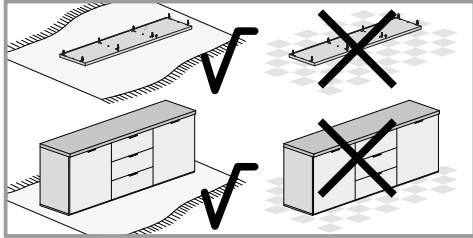

Garderobenpaneel

76523602

Genio

 F5 Ø3,5x16mm n.4	 F8 Ø7x50mm n.3	 F9 Ø4x16mm n.2	 F14 Ø15-Ø5 n.2	 F16 M4x22,5mm n.12	 L5 n.5
 N4 n.2	 N7 n.2	 N9 n.1	 M2 Ø8 n.2	 M3 Ø8 n.2	

Nr 1x1 (XP_CTGENPY2-235)
 Nr 2x1 (XP_CTGENPM2-235)

1

F5
Ø3,5x16mm n.4

F9
Ø4x16mm n.2

N4
n.3

F14
Ø15-Ø5 n.2

N7
n.1

2

F8
Ø7x50mm n.3