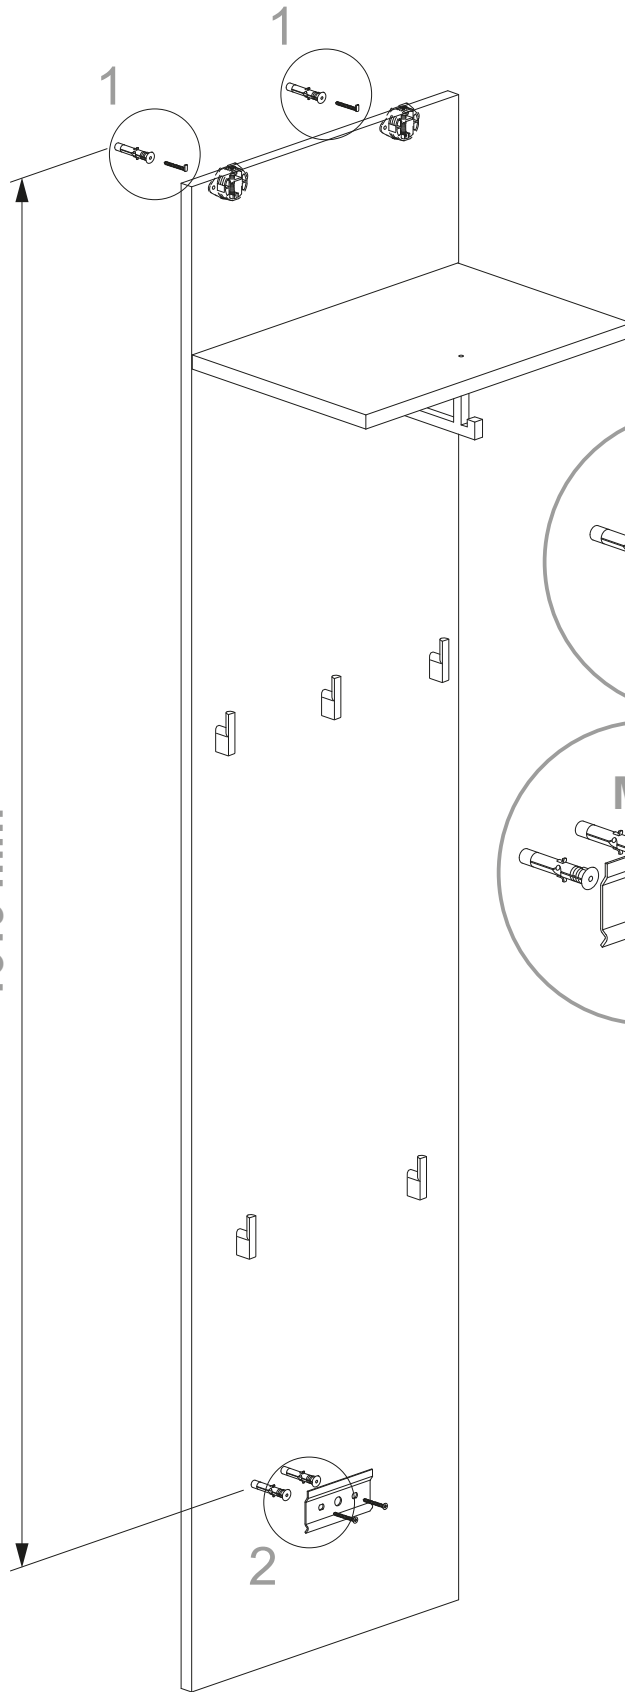

Garderobenpaneel

76523602

Genio

 F5 Ø3,5x16mm n.4	 F8 Ø7x50mm n.3	 F9 Ø4x16mm n.2	 F14 Ø15-Ø5 n.2	 F16 M4x22,5mm n.12	 L5 n.5
 N4 n.2	 N7 n.2	 N9 n.1	 M2 Ø8 n.2	 M3 Ø8 n.2	

Nr 1x1 (XP_CTGENPY2-235)
 Nr 2x1 (XP_CTGENPM2-235)

1

F5
Ø3,5x16mm n.4

F9
Ø4x16mm n.2

N4
n.3

F14
Ø15-Ø5 n.2

N7
n.1

2

F8
Ø7x50mm n.3

3

F16

 M4x22,5mm n.2

N9

 n.1

4

F16

 M4x22,5mm n.10

L5

 n.5

5

1619 mm

6