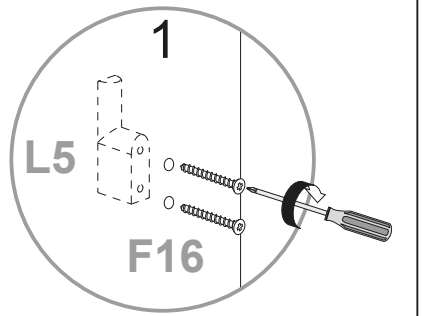

Garderobenpaneel

76523602

Genio

 F5 Ø3,5x16mm n.4	 F8 Ø7x50mm n.3	 F9 Ø4x16mm n.2	 F14 Ø15-Ø5 n.2	 F16 M4x22,5mm n.12	 L5 n.5
 N4 n.2	 N7 n.2	 N9 n.1	 M2 Ø8 n.2	 M3 Ø8 n.2	

Nr 1x1 (XP_CTGENPY2-235)
 Nr 2x1 (XP_CTGENPM2-235)

1

F5
Ø3,5x16mm n.4

F9
Ø4x16mm n.2

N4
n.3

F14
Ø15-Ø5 n.2

N7
n.1

2

F8
Ø7x50mm n.3

3

F16

 M4x22,5mm n.2

N9

 n.1

4

F16

 M4x22,5mm n.10

L5

 n.5

5

1619 mm

6