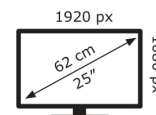

15 kWh/1000h