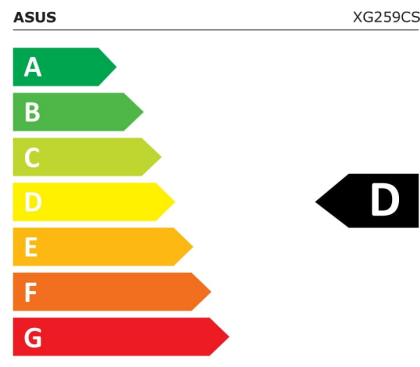

15 kWh/1000h

2019/2013