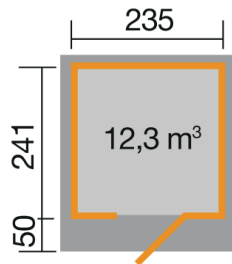

Gartenhaus

172.2424.45010

EAN 4004581524654

klassisches Stecksystem
grau

Technische Daten

Sockelmaß (cm)	235 x 241
Maß über alles (cm)	275 x 314
Höhe gesamt (cm)	226
Firsthöhe (cm)	226
Seitenwandhöhe (cm)	217
Rückwandhöhe (cm)	217
Grundfläche (m²)	5,6
umbauter Raum (m³)	12,3

Dach und Boden

Dachfläche (m²)	8,64
Dachgefälle (Grad)	1,00
Dachstärke (mm)	18,5
max. zulässige Schneelast si (kN/m²)	0,75
Vordachlänge (cm)	50
Dachüberstand seitlich (cm)	22,5
Dachüberstand hinten (cm)	12
Fußbodenstärke (mm)	18,5

Dacheindeckung

Dachmaterial	Massivholz
Dacheindeckung	-
Optional Anzahl Dachbahnen	3
Optional Anzahl Schindelpakete	-

Tür und Fenster

1	Haupttür	Einzeltür mit Drückergarnitur und Profilzylinder	81 x 173 cm lichtes Maß	Echtglas
---	----------	--	----------------------------	----------

Verpackung

Länge (cm)	Breite (cm)	Höhe (cm)	Gewicht (kg)
315	120	60	545