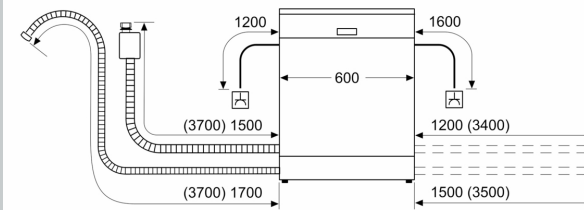

Technische Informationen und Zubehör

- Aqua Stop: eine Neff Garantie bei Wasserschäden - ein Geräteleben lang*
- Integrierter Glasschutz
- Salzeinfüllhilfe (Trichter)
- Inkl. Dampfschutz für die Arbeitsplatte
- Gerätemaße (H x B x T): 81.5 cm x 59.8 cm x 55.0 cm

* Garantiebedingungen finden Sie unter <https://www.neff-home.com/de/service/neff-garantien/herstellergarantie>

N 70, GESCHIRRSPÜLER VOLLINTEGRIERBAR, 60
CM
S157ECX14E

Maßzeichnungen

Maße in mm

⚡ Steckdose
() Werte mit Verlängerungssatz