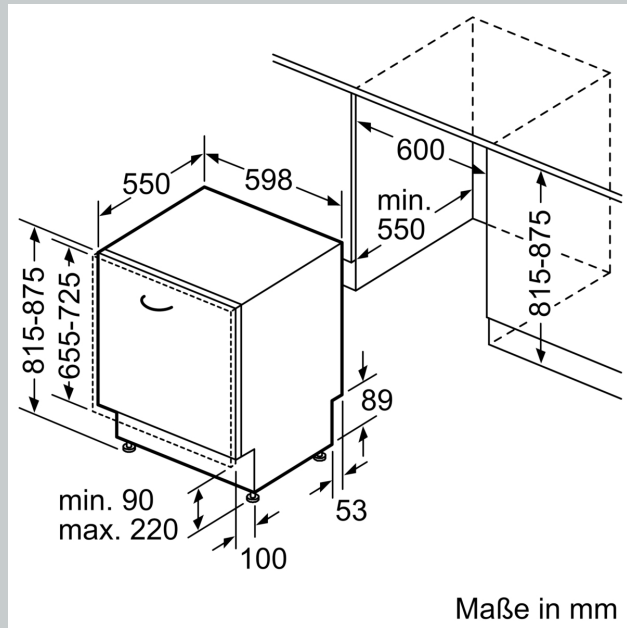

Ausstattung

Technische Daten

Energieeffizienzklasse¹: A
 Energieverbrauch des Eco 50°C Programm pro 100 Betriebszyklen²: 54 kWh
 Höchste Anzahl von Maßgedecken (EU 2017/1369): 14
 Wasserverbrauch in Litern im Eco 50°C Programm pro Betriebszyklus (EU 2017/1369)³: 9,0 l
 Programmdauer (EU 2017/1369)⁴: 4:30 h
 Geräuschwert: 42 dB(A) re 1pW
 Geräusch-Effizienzklasse: B
 Bauform: Einbau
 Höhe der Arbeitsplatte: 0 mm
 Abmessungen des Gerätes: 815 x 598 x 550 mm
 Min. Nischenmaße für Installation (H x B x T): 815-875 x 600 x 550 mm
 Tiefe bei geöffneter Tür (90°): 1150 mm
 Höhenverstellbare Füße: Ja - alle von vorne
 Höhenverstellung max.: 60 mm
 Verstellbarer Sockel: Horizontal und Vertikal
 Nettogewicht: 38,6 kg
 Bruttogewicht: 40,5 kg
 Anschlusswert: 2400 W
 Absicherung: 10 A
 Spannung: 220-240 V
 Frequenz: 50; 60 Hz
 Länge Anschlusskabel: 175,0 cm
 Steckerart: Schuko-/Gardy.m.Erdung
 Länge Zulaufschlauch: 165 cm
 Länge Ablaufschlauch: 190 cm
 EAN-Nummer: 4242004285373
 Gerätetyp: Vollintegriert

Technische Informationen und Zubehör

- Aqua Stop: eine Neff Garantie bei Wasserschäden - ein Geräteleben lang*
- Integrierter Glasschutz
- Salzeinfüllhilfe (Trichter)
- Inkl. Dampfschutz für die Arbeitsplatte
- Gerätemaße (H x B x T): 81.5 cm x 59.8 cm x 55.0 cm

* Garantiebedingungen finden Sie unter <https://www.neff-home.com/de/service/neff-garantien/herstellergarantie>

N 70, GESCHIRRSPÜLER VOLLINTEGRIERBAR, 60
CM
S157ECX14E

Maßzeichnungen

Maße in mm

⚡ Steckdose
() Werte mit Verlängerungssatz

Maße in mm