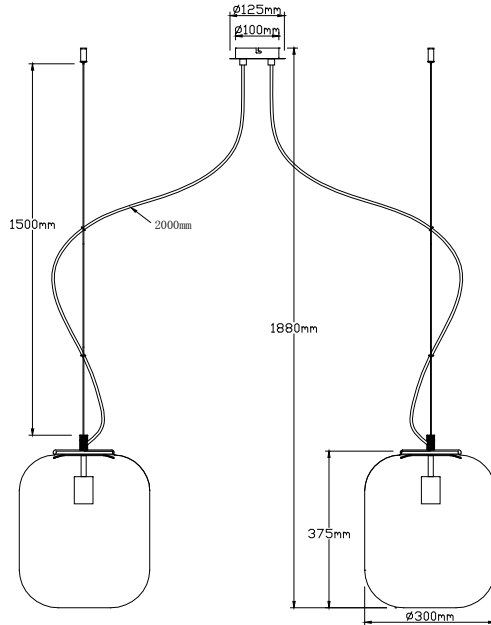

INSTRUCTION MANUAL

Bliss HL 2 Black Gold
104860

INPUT: AC220-240V

①

QAZQA

FittinQ B.V.

Smaragdweg 52, 5527 LB Hapert, The Netherlands
www.qazqa.nl