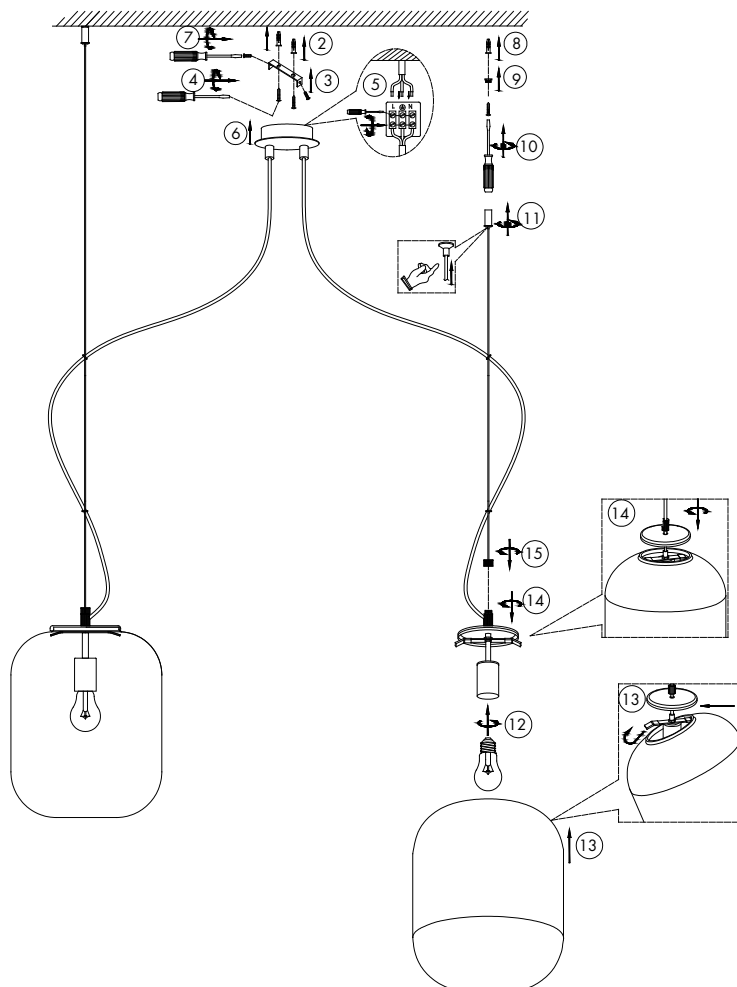

INSTRUCTION MANUAL

Bliss HL 2 Black Gold
104860

INPUT: AC220-240V

①

QAZQA

FittinQ B.V.

Smaragdweg 52, 5527 LB Hapert, The Netherlands
www.qazqa.nl