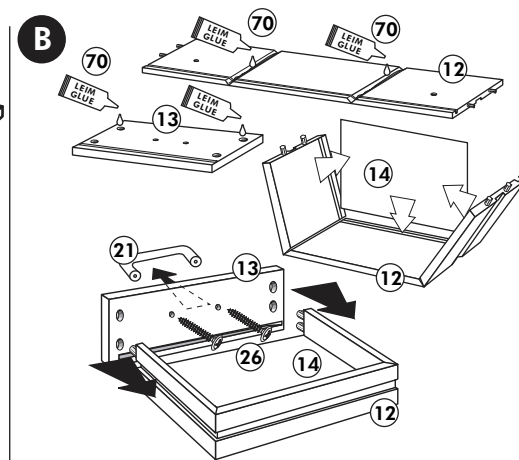

Unterschrank ohne AP

Nr. 003 Rev.00

34 4x		22 4x	
36 6x		23 4x	
39 2x		27 24x	
70 1x		26 4x	

106 4x		63 4x	
45 2x		45 2x	
42 2x		46 2x	
21 2x		60 2x	

Herdumbau ohne AP

Nr. 006 Rev.00

A

B

C

Spüle-Unterschrank

Nr. 401 Rev.00

37 1x 	30 2x
36 2x 3,5 x 15 	29 2x Ø 10
32 1x Ø 12 	22 5x
23 4x Ø 3 	26 4x 4,0 x 30 M4 x 30
46 4x 	31 4x
42 4x 	60 4x Ø 5
63 4x 8 x 30 	27 24x 3,0 x 20
106 4x 4,0 x 30 	21 2x
	33 1x

F

Hängeschrank

Nr. 102 Rev.00

2x 68 Screw	10x 23 Washer, Ø 3
4x 28 Washer, Ø 10	18x 27 Screw, 3,0 x 20
4x 60 Washer, Ø 5	4x 26 Screw, 4,0 x 30, M4 x 30
10x 22 Screw	1x 15 Bracket
4x 34 Screw	1x 16 Bracket

1x 1	1x 2	1x 94	1x 11	22	16x	23	16x	26	6x	34	4x	72	2x	71	2x	63	4x	42	4x	27	16x	3,0 x 20	46	4x	60	4x	21	3x
					16x		Ø 3		4,0 x 30		M4						8 x 30											