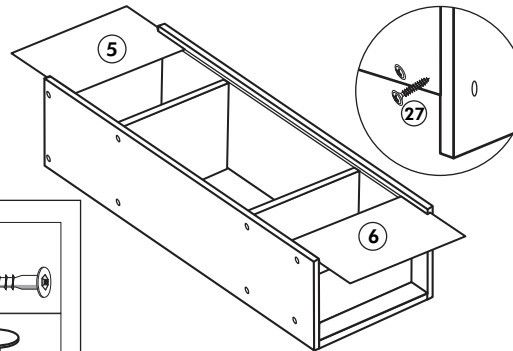

2x 69 Screw
4x 42 Bracket
4x 46 Bracket
2x 21 Handle

Kühlschranksbau 200cm

Nr. 315 Rev.00

A

B

D

C

E