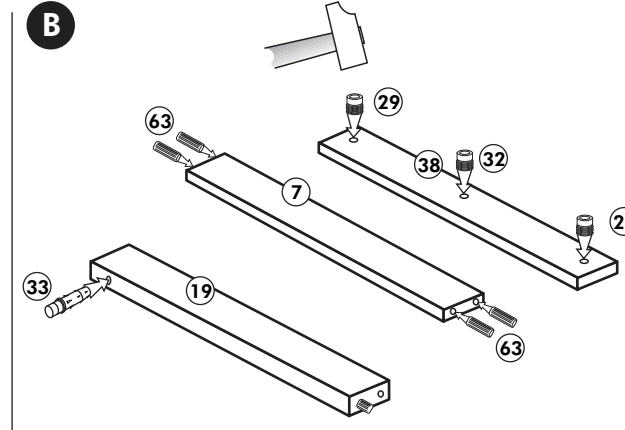

Unterschrank ohne AP

Nr. 003 Rev.00

34 4x		22 4x	
36 6x		23 4x	
39 2x		27 24x	
70 1x		26 4x	

106 4x		63 4x	
45 2x		45 2x	
42 2x		46 2x	
21 2x		60 2x	

Herdumbau ohne AP

Nr. 006 Rev.00

A

B

C

Spüle-Unterschrank

Nr. 401 Rev.00

37 1x 	30 2x
36 2x 3,5 x 15 	29 2x Ø 10
32 1x Ø 12 	22 5x
23 4x Ø 3 	26 4x 4,0 x 30 M4 x 30
46 4x 	31 4x
42 4x 	60 4x Ø 5
63 4x 8 x 30 	27 24x 3,0 x 20
106 4x 4,0 x 30 	21 2x
	33 1x

F

Hängeschrank

Nr. 102 Rev.00

2x 68 Screw	10x 23 Washer, Ø 3
4x 28 Washer, Ø 10	18x 27 Screw, 3,0 x 20
4x 60 Washer, Ø 5	4x 26 Screw, 4,0 x 30, M4 x 30
10x 22 Screw	1x 15 Bracket
4x 34 Screw	1x 16 Bracket

1x 1	1x 2	1x 94	1x 11	22	16x	23	16x	26	6x	34	4x	72	2x	71	2x	63	4x	42	4x	27	16x	3,0 x 20	46	4x	60	4x	21	3x
					16x		Ø 3		4,0 x 30		M4						8 x 30											