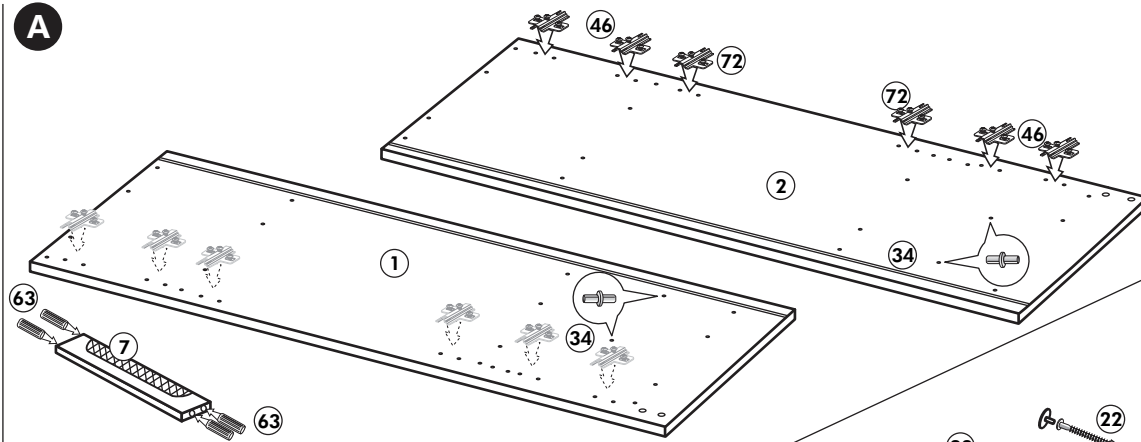

2x 69 Screw
4x 42 Bracket
4x 46 Bracket
2x 21 Handle

Kühlschranksbau 200cm

Nr. 315 Rev.00

A

B

D

C

E

1x 1	1x 2	1x 94	1x 11	22	16x	23	16x	26	6x	34	4x	72	2x	71	2x	63	4x	42	4x	27	16x	3,0 x 20	46	4x	60	4x	21	3x
					16x		Ø 3		4,0 x 30		M4						8 x 30											