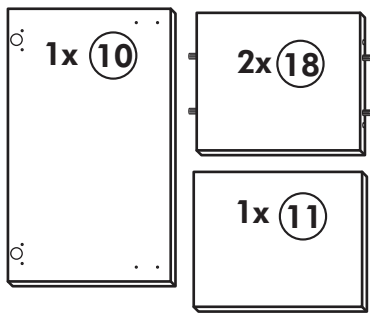

Hängeschrank

Nr. 101 Rev.00

A

B

C

D

68		2x	23		8x	Ø 3
34		4x	27		8x	3,0 x 20
28		4x	26		2x	4,0 x 30 M4 x 30
60		2x	Ø 5	15		1x
22		8x	16		1x	
46		2x	69		2x	
21		1x	42		2x	

E

F

Hängeschrank

Nr. 102 Rev.00

2x 68 Screw	10x 23 Washer, Ø 3
4x 28 Washer, Ø 10	18x 27 Screw, 3,0 x 20
4x 60 Washer, Ø 5	4x 26 Screw, 4,0 x 30, M4 x 30
10x 22 Screw	1x 15 Bracket
4x 34 Screw	1x 16 Bracket