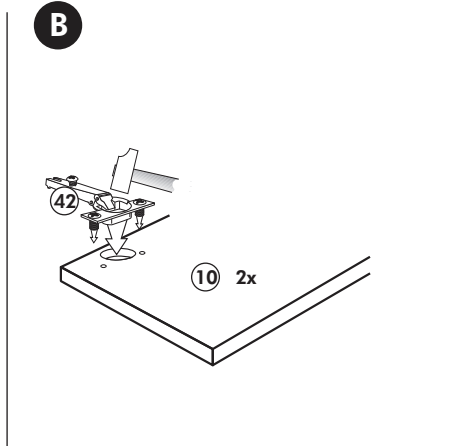

Hängeschrank

Nr. 101 Rev.00

A

B

C

D

68		2x	23		8x	Ø 3
34		4x	27		8x	3,0 x 20
28		4x	26		2x	4,0 x 30 M4 x 30
60		2x	Ø 5	15		1x
22		8x	16		1x	
46		2x	69		2x	
21		1x	42		2x	

E

F

Hängeschrank

Nr. 102 Rev.00

2x 68 Screw	10x 23 Washer, Ø 3
4x 28 Washer, Ø 10	18x 27 Screw, 3,0 x 20
4x 60 Washer, Ø 5	4x 26 Screw, 4,0 x 30, M4 x 30
10x 22 Screw	1x 15 Bracket
4x 34 Screw	1x 16 Bracket