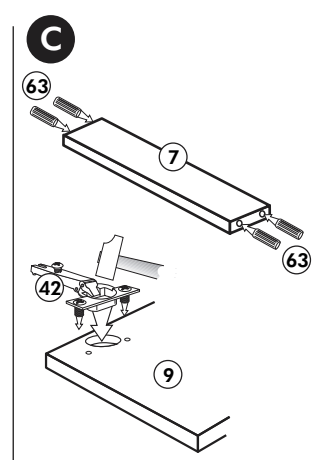

Unterschrank ohne AP

Nr. 003 Rev.00

34 4x		22 4x	
36 6x		23 4x	
39 2x		27 24x	
70 1x		26 4x	

106 4x		63 4x	
45 2x		45 2x	
42 2x		46 2x	
21 2x		60 2x	

Herdumbau ohne AP

Nr. 006 Rev.00

A

B

C

Spüle-Unterschrank

Nr. 401 Rev.00

37 1x 	30 2x
36 2x 3,5 x 15 	29 2x Ø 10
32 1x Ø 12 	22 5x
23 4x Ø 3 	26 4x 4,0 x 30 M4 x 30
46 4x 	31 4x
42 4x 	60 4x Ø 5
63 4x 8 x 30 	27 24x 3,0 x 20
106 4x 4,0 x 30 	21 2x
	33 1x

F

Hängeschrank

Nr. 102 Rev.00

2x 68 Screw	10x 23 Washer, Ø 3
4x 28 Washer, Ø 10	18x 27 Screw, 3,0 x 20
4x 60 Washer, Ø 5	4x 26 Screw, 4,0 x 30, M4 x 30
10x 22 Screw	1x 15 Bracket
4x 34 Screw	1x 16 Bracket

1x 1	1x 2	1x 94	1x 11	22	16x	23	16x	26	6x	34	4x	72	2x	71	2x	63	4x	42	4x	27	16x	3,0 x 20	46	4x	60	4x	21	3x
					16x		Ø 3		4,0 x 30		M4						8 x 30											