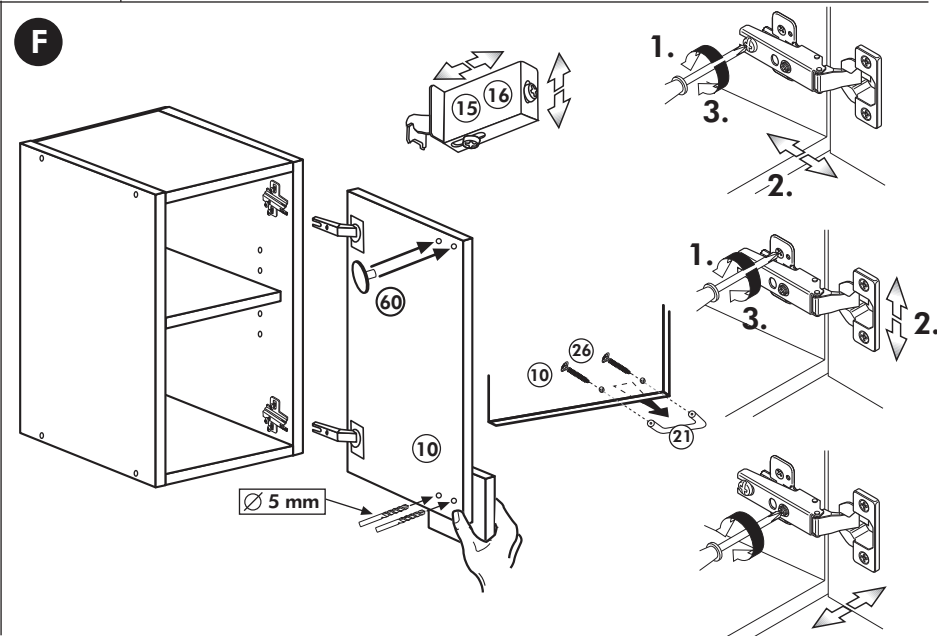

Hängeschrank

Nr. 101 Rev.00

A

B

C

D

68		2x	23		8x	Ø 3
34		4x	27		8x	3,0 x 20
28		4x	26		2x	4,0 x 30 M4 x 30
60		2x	Ø 5	15		1x
22		8x	16		1x	
46		2x	69		2x	
21		1x	42		2x	

E

F

Hängeschrank

Nr. 102 Rev.00

2x 68 Screw	10x 23 Washer, Ø 3
4x 28 Washer, Ø 10	18x 27 Screw, 3,0 x 20
4x 60 Washer, Ø 5	4x 26 Screw, 4,0 x 30, M4 x 30
10x 22 Screw	1x 15 Bracket
4x 34 Screw	1x 16 Bracket