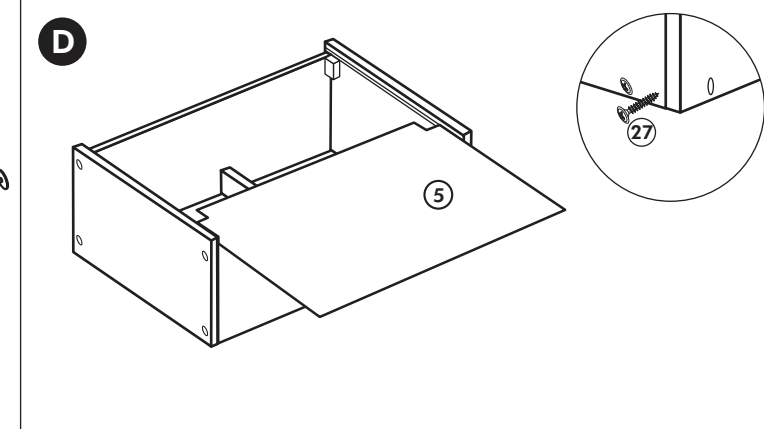

Hängeschrank

Nr. 101 Rev.00

A

B

C

D

68		2x	23		8x	Ø 3
34		4x	27		8x	3,0 x 20
28		4x	26		2x	4,0 x 30 M4 x 30
60		2x	Ø 5	15		1x
22		8x	16		1x	
46		2x	69		2x	
21		1x	42		2x	

E

F

Hängeschrank

Nr. 102 Rev.00

2x 68 Screw	10x 23 Washer, Ø 3
4x 28 Washer, Ø 10	18x 27 Screw, 3,0 x 20
4x 60 Washer, Ø 5	4x 26 Screw, 4,0 x 30, M4 x 30
10x 22 Screw	1x 15 Bracket
4x 34 Screw	1x 16 Bracket