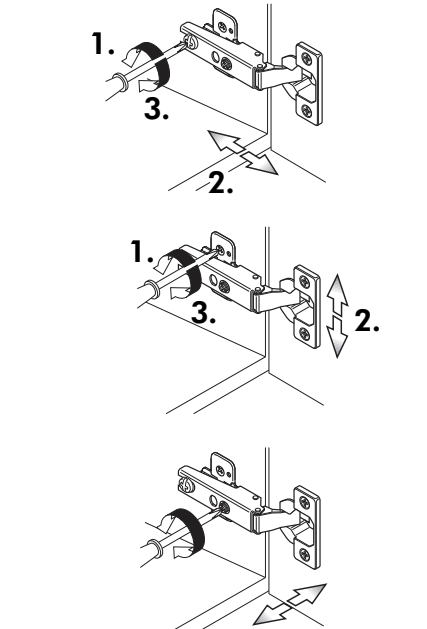

Unterschrank ohne AP

Nr. 003 Rev.00

34 4x		22 4x	
36 6x		23 4x	
39 2x		27 24x	
70 1x		26 4x	

106 4x		63 4x	
45 2x		45 2x	
42 2x		46 2x	
21 2x		60 2x	

Herdumbau ohne AP

Nr. 006 Rev.00

A

B

C

Spüle-Unterschrank

Nr. 401 Rev.00

37 1x 	30 2x
36 2x 3,5 x 15 	29 2x Ø 10
32 1x Ø 12 	22 5x
23 4x Ø 3 	26 4x 4,0 x 30 M4 x 30
46 4x 	31 4x
42 4x 	60 4x Ø 5
63 4x 8 x 30 	27 24x 3,0 x 20
106 4x 4,0 x 30 	21 2x
	33 1x

F

Hängeschrank

Nr. 102 Rev.00

2x 68 Screw	10x 23 Washer, Ø 3
4x 28 Washer, Ø 10	18x 27 Screw, 3,0 x 20
4x 60 Washer, Ø 5	4x 26 Screw, 4,0 x 30, M4 x 30
10x 22 Screw	1x 15 Bracket
4x 34 Screw	1x 16 Bracket