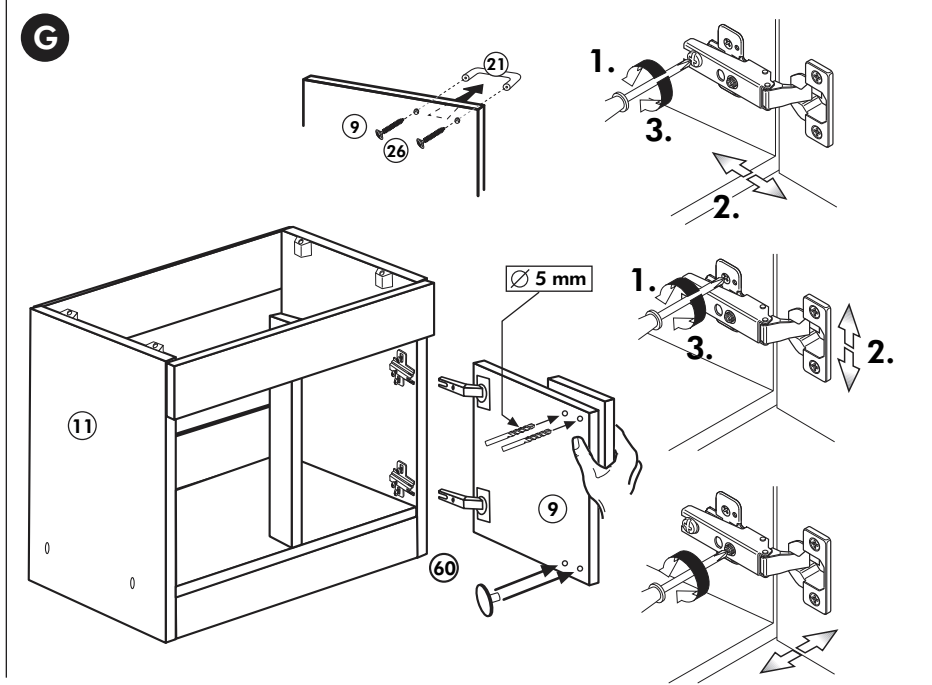

C

Spüle-Unterschrank

Nr. 401 Rev.00

37 1x 	30 2x
36 2x 3,5 x 15 	29 2x Ø 10
32 1x Ø 12 	22 5x
23 4x Ø 3 	26 4x 4,0 x 30 M4 x 30
46 4x 	31 4x
42 4x 	60 4x Ø 5
63 4x 8 x 30 	27 24x 3,0 x 20
106 4x 4,0 x 30 	21 2x
	33 1x