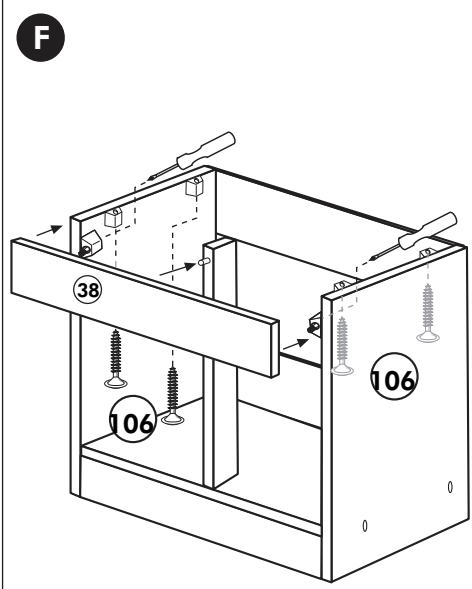

C

Spüle-Unterschrank

Nr. 401 Rev.00

37 1x 	30 2x
36 2x 3,5 x 15 	29 2x Ø 10
32 1x Ø 12 	22 5x
23 4x Ø 3 	26 4x 4,0 x 30 M4 x 30
46 4x 	31 4x
42 4x 	60 4x Ø 5
63 4x 8 x 30 	27 24x 3,0 x 20
106 4x 4,0 x 30 	21 2x
	33 1x