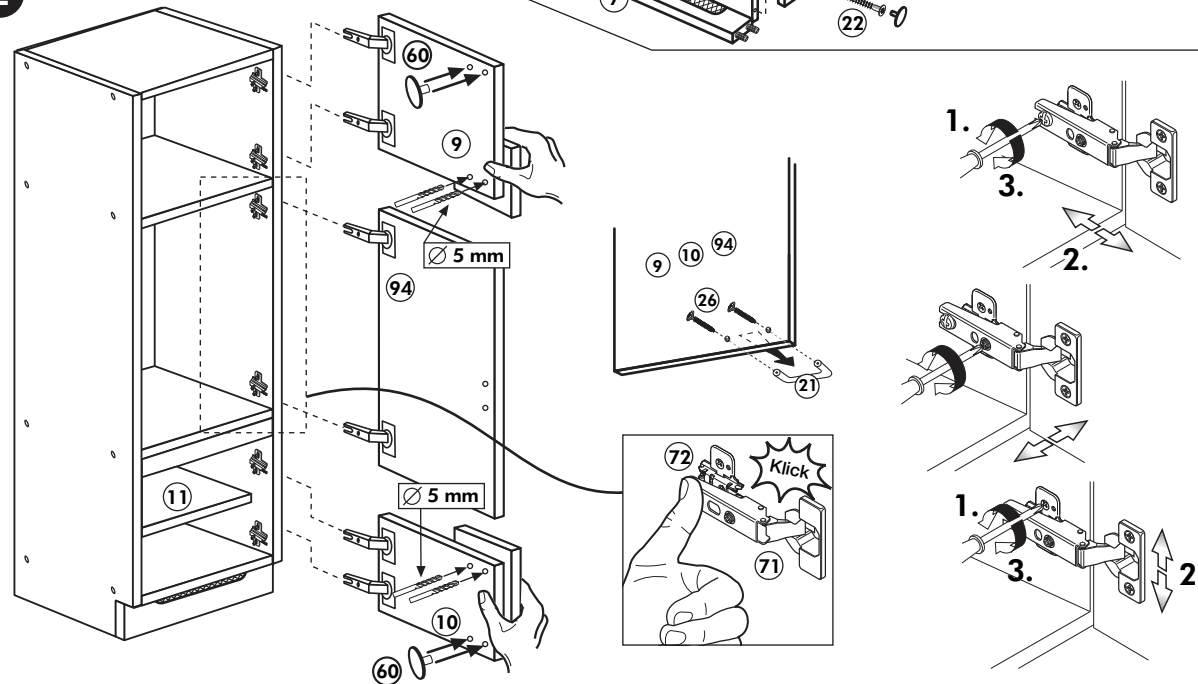

2x 69 Screw
4x 42 Bracket
4x 46 Bracket
2x 21 Handle

Kühlschranksbau 200cm

Nr. 315 Rev.00

A

B

D

C

E