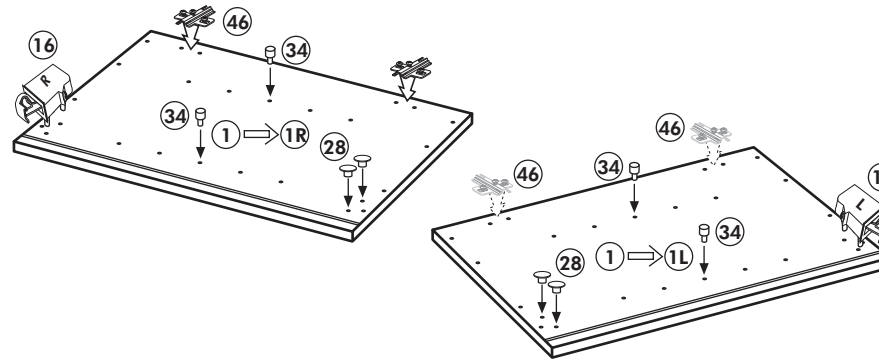

Hängeschrank

Nr. 101 Rev.00

A