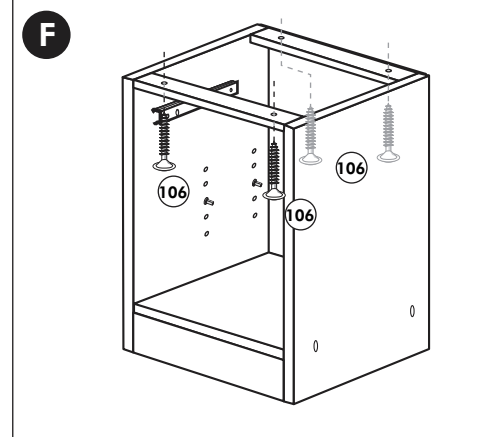

34 4x		22 4x	
36 6x		23 4x	
39 2x		27 24x	
70 1x		26 4x	

106 4x		63 4x	
45 2x		45 2x	
42 2x		46 2x	
21 2x		60 2x