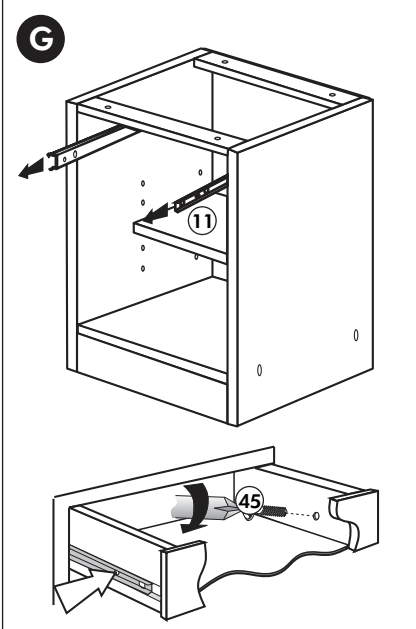

34 4x		22 4x	
36 6x		23 4x	
39 2x		27 24x	
70 1x		26 4x	

106 4x		63 4x	
45 2x		45 2x	
42 2x		46 2x	
21 2x		60 2x