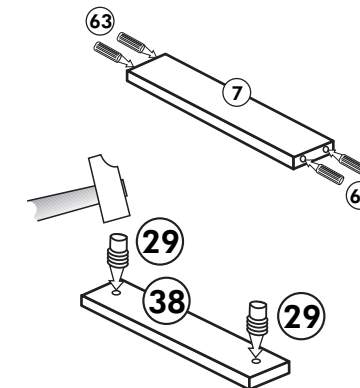

Unterschrank ohne AP

Nr. 003 Rev.00

34 4x		22 4x	
36 6x		23 4x	
39 2x		27 24x	
70 1x		26 4x	

106 4x		63 4x	
45 2x		45 2x	
42 2x		46 2x	
21 2x		60 2x	

Herdumbau ohne AP

Nr. 006 Rev.00

A

B

C

Spüle-Unterschrank

Nr. 401 Rev.00

37 1x 	30 2x
36 2x 3,5 x 15 	29 2x Ø 10
32 1x Ø 12 	22 5x
23 4x Ø 3 	26 4x 4,0 x 30 M4 x 30
46 4x 	31 4x
42 4x 	60 4x Ø 5
63 4x 8 x 30 	27 24x 3,0 x 20
106 4x 4,0 x 30 	21 2x
	33 1x

F

Hängeschrank

Nr. 102 Rev.00

2x 68 Screw	10x 23 Washer, Ø 3
4x 28 Washer, Ø 10	18x 27 Screw, 3,0 x 20
4x 60 Washer, Ø 5	4x 26 Screw, 4,0 x 30, M4 x 30
10x 22 Screw	1x 15 Bracket
4x 34 Screw	1x 16 Bracket

1x 1	1x 2	1x 94	1x 11	22	16x	23	16x	26	6x	34	4x	72	2x	71	2x	63	4x	42	4x	27	16x	3,0 x 20	46	4x	60	4x	21	3x
					16x		Ø 3		4,0 x 30		M4						8 x 30											