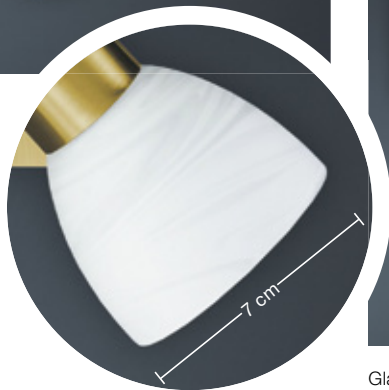

# ANGOLA

SERIE 354

Glas: Alabasterfarbig    Glas: Alabaster coloured

SERIE ART.-NR.	SERIES ART.-NO.	EAN-NR. EAN-NO.	FARBE COLOUR	GLAS GLASS	ZUSATZINFOS EXTRA-INFORMATION	LEUCHTMITTEL LAMP	∅	↑	↔	↗	↔	
1	Angola 354 9354.04.32.1000	4003474206998	Messing-matt Brass matt finished	7219	Glas Glass ↔ 7 cm	4 x E14 / max. 40W Fit for ESL					92	15
2	Angola 354 9354.03.32.1000	4003474206981	Messing-matt Brass matt finished	7219	Glas Glass ↔ 7 cm	3 x E14 / max. 40W Fit for ESL	30					14
3	Angola 354 7354.02.32.1000	4003474206967	Messing-matt Brass matt finished	7219	Glas Glass ↔ 7 cm	2 x E14 / max. 40W Fit for ESL					32	14
4	Angola 354 4354.01.32.1000	4003474206943	Messing-matt Brass matt finished	7219	Glas Glass ↔ 7 cm	1 x E14 / max. 25W Fit for ESL		8	8			14
5	Angola 354 4354.01.32.1500	4003474206950	Messing-matt Brass matt finished	7219	Glas Glass ↔ 7 cm	1 x E14 / max. 25W Fit for ESL		8	8			30