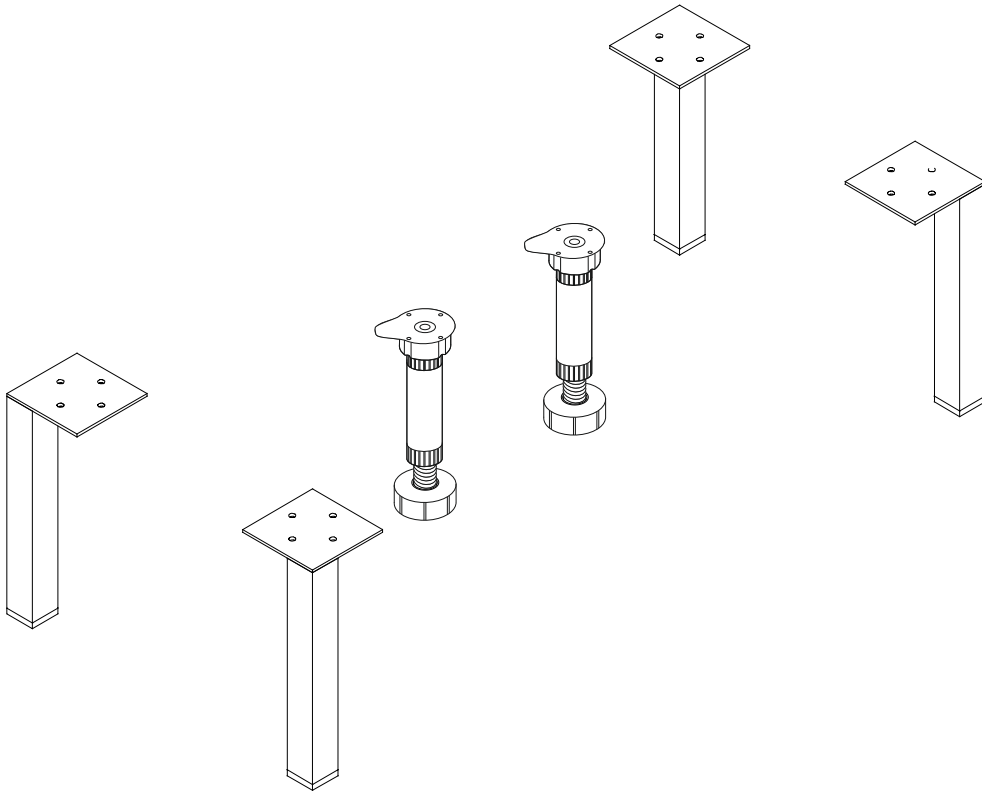

2

▶ SCAN ME

REPC-Nr.:

Service • Assistenza • Dienstverlening • Serwis
Servis • Szerviz • Сервисная служба

Artikel.-Nr.:

0800-4er Füße Quadrat

Montageanleitung.-Nr.:

MA1-00207