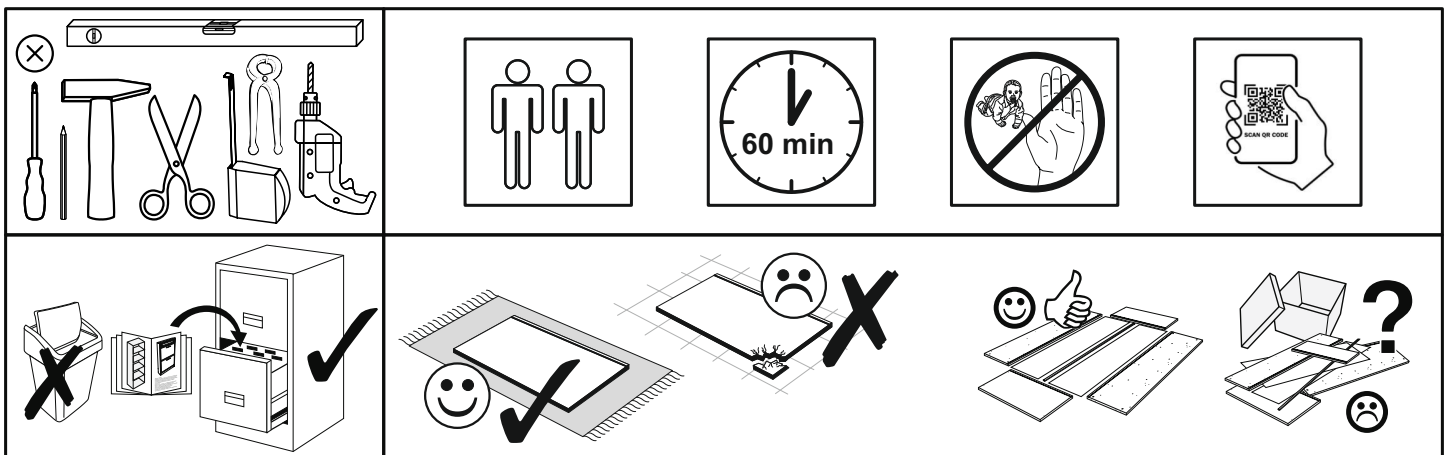

REPC-Nr.:

Service • Assistenza • Dienstverlening • Serwis
Servis • Szerviz • Сервисная служба

Artikel.-Nr.:

0624-LB_111

Montageanleitung.-Nr.:

MA1-00181

SCAN ME

Das Ersatzteil-Anforderungsformular finden Sie auf
The replacement parts requisition form you find on
<https://www.maeusbacher.de/ersatzteile/>