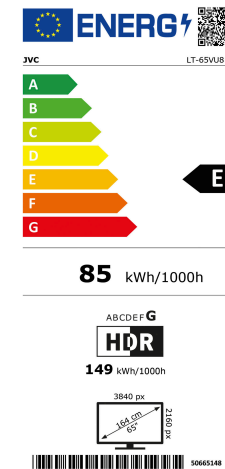

UHD Fernseher

LT-65VU8156

- > 4K ULTRA HD
- > SMART TV
- > 3 HDMI, 1 USB
- > DOLBY ATMOS & DOLBY VISION HDR
- > MEMC