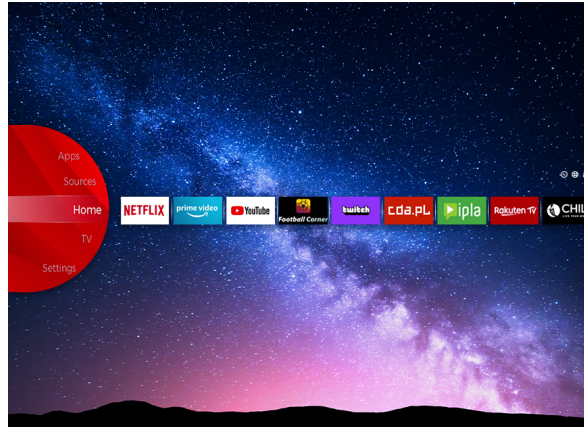

## UHD Fernseher

LT-65VU8156

- > 4K ULTRA HD
- > SMART TV
- > 3 HDMI, 1 USB
- > DOLBY ATMOS & DOLBY VISION HDR
- > MEMC

## 4K HDR Immersive

Das 4K HDR Immersive Logo bietet Verbrauchern die Gewissheit, dass die von dieser Technologie versprochene Bildqualität auf JVC-Fernsehern effektiv geliefert und reproduziert wird.