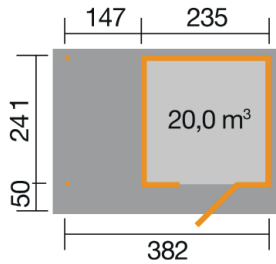

Gartenhaus

172.2424.43111

EAN 4004581524685

klassisches Stecksystem
rot

Technische Daten

Sockelmaß (cm)	382 x 241
Maß über alles (cm)	430 x 314
Höhe gesamt (cm)	226
Firsthöhe (cm)	226
Seitenwandhöhe (cm)	217
Rückwandhöhe (cm)	217
Grundfläche (m ²)	9,2
umbauter Raum (m ³)	20

Dach und Boden

Dachfläche (m ²)	13,50
Dachgefälle (Grad)	1,00
Dachstärke (mm)	18,5
max. zulässige Schneelast si (kN/m ²)	0,75
Vordachlänge (cm)	50
Dachüberstand seitlich (cm)	-
Dachüberstand hinten (cm)	12
Fußbodenstärke (mm)	18,5

Verpackung

Länge (cm)	Breite (cm)	Höhe (cm)	Gewicht (kg)
315	120	60	545
318	62	40	150