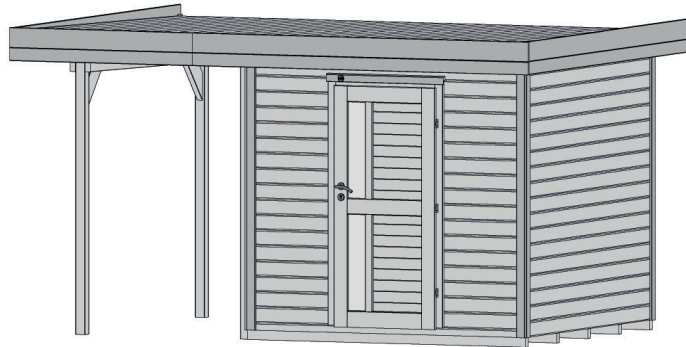

Gartenhaus

172.2424.43111

EAN 4004581524685

klassisches Stecksystem
rot

Technische Daten

Sockelmaß (cm)	382 x 241
Maß über alles (cm)	430 x 314
Höhe gesamt (cm)	226
Firsthöhe (cm)	226
Seitenwandhöhe (cm)	217
Rückwandhöhe (cm)	217
Grundfläche (m ²)	9,2
umbauter Raum (m ³)	20

Dach und Boden

Dachfläche (m ²)	13,50
Dachgefälle (Grad)	1,00
Dachstärke (mm)	18,5
max. zulässige Schneelast si (kN/m ²)	0,75
Vordachlänge (cm)	50
Dachüberstand seitlich (cm)	-
Dachüberstand hinten (cm)	12
Fußbodenstärke (mm)	18,5

Dacheindeckung

Dachmaterial	Massivholz
Dacheindeckung	-
Optional Anzahl Dachbahnen	4
Optional Anzahl Schindelpakete	-

Tür und Fenster

1	Haupttür	Einzeltür mit Drückergarnitur und Profilzylinder	81 x 173 cm lichtes Maß	Echtglas
---	----------	--	----------------------------	----------