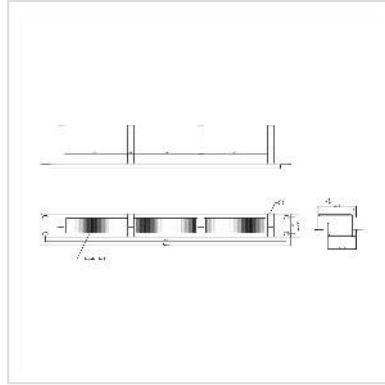

ROLINE19"-Frontplatte, 4 Ösen Typ G, Kabeldurchführung (Bürste), RAL 7035 Lichtgrau

Artikelnummer 26.30.0019
Hersteller ROLINE
Hersteller-Art.-Nr. 26.30.0019

19"-Kabelführung 1HE, mit 4 Kabelösen Typ G, schwarz, Kabeldurchführung mit Bürstendichtung

- Kabelführung für Server- oder Datenschrankumgebungen - zum Beispiel für die horizontale Kabelzuführung zu Verteilerfeldern oder zu Switches
- Die Kabelösen sorgen für einen idealen Biegeradius für die Netzkabel - die Verkabelung wird sauberer und wirkt professioneller
- Mit Öffnung zur Kabeldurchführung von vorn nach hinten, mit Bürstendichtung
- 4 große Kabelösen (G-Typ) für die horizontale Kabelführung
- Material: Stahlblech/Kunststoff
- Geeignet für die Montage in allen 19"-Datenschränken und Server-Racks
- Abmessungen: (H x B x T) 44 x 483 x 72 mm

Technische Daten

Hersteller	ROLINE
Produktgruppe	19"/-10"-Kabelmanagement
Produkttyp	Kabelführung
Farbe	RAL 7035 Lichtgrau
Lieferumfang	19"-Panel inkl. Montagematerial
Zur Montage benötigte 19"-Ebenen	1
Holmontage	nein

Benötigte Einbauhöhe	1 HE
Kabelführung	19"
Anzahl Kabelösen	4