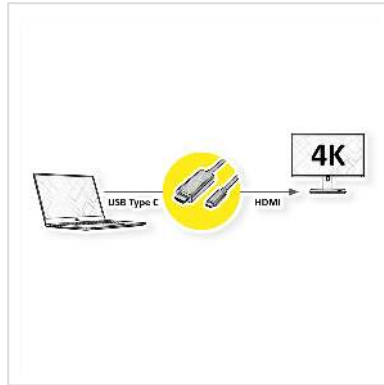

ROLINE GOLD USB Typ C - HDMI Adapterkabel, ST/ST, 1 m

Artikelnummer	11.04.5844
Hersteller	ROLINE
Hersteller-Art.-Nr.	11.04.5844
EAN (Einzelstück)	7630049613126

roline
Designed for Professionals

Dieses Adapterkabel ermöglicht es Ihnen, das Display Ihres Geräts mit USB Typ C Anschluss auf einen HDMI fähigen Monitor oder Projektor zu spiegeln oder zu erweitern - mit einer maximalen Auflösung in Höhe von 3840x2160 @60Hz!

- USB Typ C zu HDMI Kabeladapter für Macbook, Ultrabook, Notebook/Laptop oder PC
- Damit können Sie Ihr Display auf einen HDMI-fähigen Fernseher oder -Monitor spiegeln oder erweitern
- Anschlüsse: HDMI-Stecker und USB Typ C Stecker
- Maximale Auflösung: 3840x2160 mit 60Hz
- Vergoldetes Metallsteckergehäuse für verbesserte Abschirmung
- Das robuste Nylonschutzgeflecht schützt das HDMI Kabel effektiv und setzt es optisch in Szene

ROLINE GOLD - Topqualität ohne Kompromisse!

Kabel in ROLINE GOLD-Qualität verfügen über hochwertige Steckergehäuse und vergoldete Steckkontakte mit bis zu zweifacher Abschirmung für eine bessere Signalqualität auch bei hohen Steckzyklen. Der Nylonmantel in gold/schwarz sorgt für eine bessere Stabilität und verleiht dem Kabel eine außergewöhnliche Optik.

Hinweis: Unterstützung von "Alternate Mode" vorausgesetzt

Technische Daten

Hersteller	ROLINE
Produktgruppe	Adapter, Terminatoren, Konverter

Produkttyp	USB-HDMI Adapter
Farbe	schwarz / gold
Länge	1 m
Max. Auflösung	3840 x 2160 @60Hz (4K, UHD-1)
Anschlüsse Seite 1 (PC)	USB Typ C
Anschlüsse Seite 2 (Peripherie)	HDMI Typ A
Seite 1 Typ des Anschlusses	USB Typ C (USB-C)
Seite 1 Art des Anschlusses	Männlich (Stecker)
Seite 2 Typ des Anschlusses	HDMI Typ A
Seite 2 Art des Anschlusses	Männlich (Stecker)
Anwendungsbereich	extern
Gewicht	46.4 g