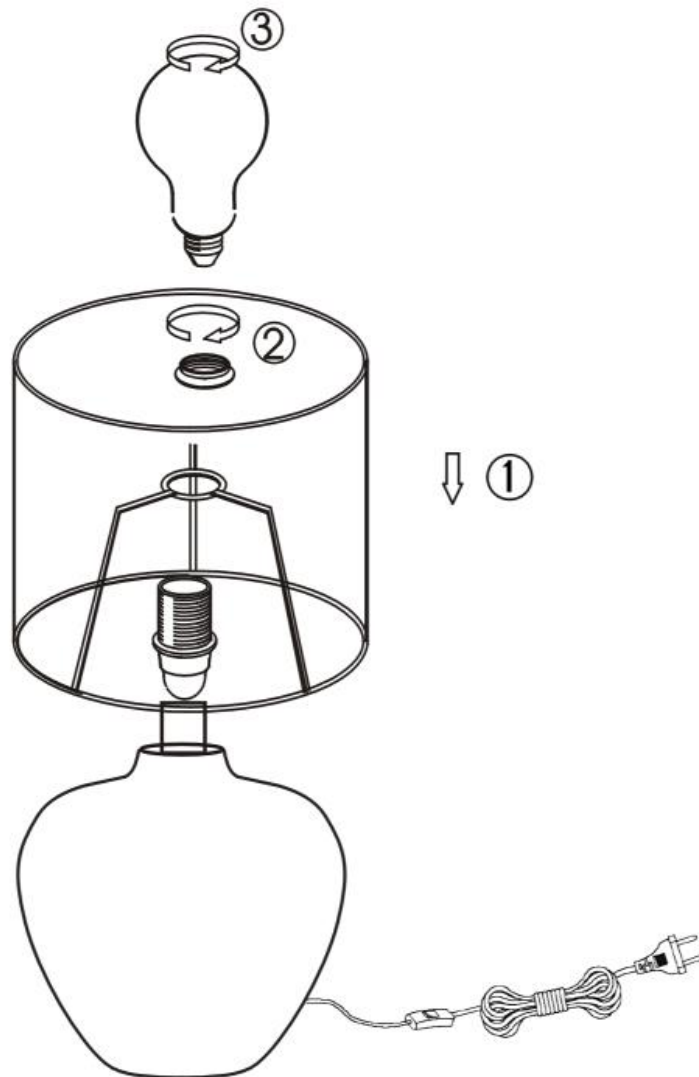

(SR) UPOZORENJE!

Prije početka montaže, pažljivo pročitajte sigurnosne upute!

230V~ 50Hz
1 x E14 max.40W

reality-leuchten.de/
R50961844