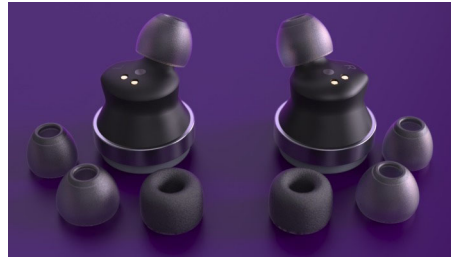

Nahtlos brillant

- IR-Sensor. Die Musik wird angehalten, wenn Sie einen Earbud herausnehmen
- Philips Headphones App. Steuern Sie das Noise Cancelling und vieles mehr
- Schnelle Kopplung und Touch-Steuerung

PHILIPS

Besonderheiten

Noise Cancelling Pro

Konzentrieren Sie sich auf das, was Sie hören möchten. Hybrid Noise Cancelling verwendet mehrere Mikrofone und eine erweiterte Audioverarbeitung, um externe Geräusche zu unterdrücken. Aktivieren Sie den Awareness-Modus, indem Sie einen Earbud berühren und reduzieren Sie Windgeräusche über die Philips Headphones App.

Detailreicher Sound. Satter Bass

Ob Lieder oder Podcast – perfekt abgestimmte 13-mm-Treiber bieten satte Bässe und atemberaubende Klarheit. Der Ton wird angehalten, wenn Sie einen Earbud herausnehmen. Der optimale Codec für Ihr iOS- oder Android-Gerät wird automatisch ausgewählt. Genießen Sie erstklassigen Sound, egal, welchen Streaming-Dienst Sie nutzen.

Ausgezeichnetes Design

Das runde Design dieser Earbuds ist ein echter Hingucker und Sie können sich für eine dunkle oder helle Farbe entscheiden, die zu Ihrem Look passt. Sechs Größen der Silikon-Ohrstöpsel sorgen für eine sichere, bequeme Passform.