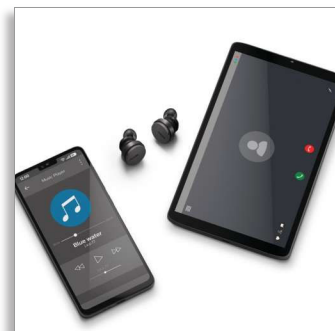

Philips NULL
True Wireless Kopfhörer

Noise Cancelling Pro

Reduzierung von
Windgeräuschen
Anspruchsvolles Design
Universelle Passform

TAT8506BK

Mit Stil eintauchen

Diese True Wireless Earbuds, die so gut klingen, wie sie aussehen treffen immer den richtigen Ton. Noise Cancelling Pro filtert externe Geräusche, sodass Sie sich auf Podcasts und Playlists konzentrieren können. Bei einem Anruf im Freien werden Sie deutlich gehört, auch wenn es windig ist.