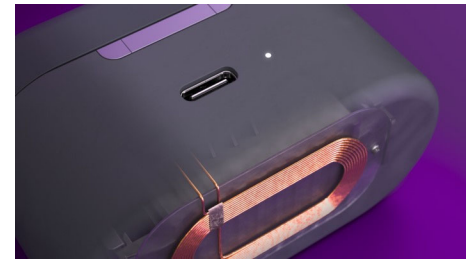

32 Stunden Wiedergabezeit mit Ladetasche

Sind diese Earbuds und die Ladetasche vollständig aufgeladen, können Sie mehr als einen Tag lang Musik hören. Außerdem wird die Musik angehalten, wenn Sie einen Earbud herausnehmen, damit Sie keinen Beat verpassen. Die Qi-kompatible Ladetasche kann kabellos oder über USB-C aufgeladen werden.

Philips Headphones App

Mit der Philips Headphones App können Sie das Noise Cancelling durch Umschalten zwischen voreingestellten Modi anpassen und die Unterdrückung von Windgeräuschen aktivieren. Mit einem Equalizer können Sie Ihren Sound an Ihre Stimmung anpassen.

Schnelle Kopplung. Touch-Steuerung

Die Touch-Steuerung erleichtert die Bedienung und mit Google Fast Pair können Sie über einmaliges Antippen eine Kopplung zu einem kompatiblen Android-Gerät herstellen. Wenn sich die Kopfhörer in der Nähe Ihres Android-Geräts befinden, werden Sie automatisch gefragt, ob Sie eine Verbindung herstellen möchten.