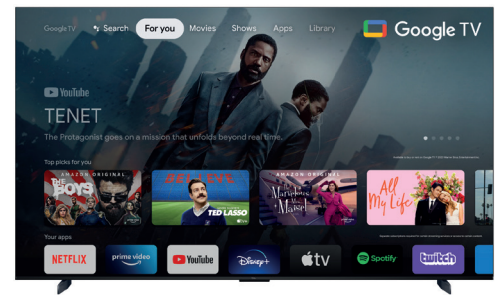

TCL

98C61B

98"

**TCL 4K QLED TV with
Google TV and Game
Master 3.0**

QLED PRO

QLED PRO
Ultrastarke Farben von QLED

4K HDR PRO
Unvergleichliche Schwarztöne,
höherer Kontrast und leuchtende Farben

Native 144Hz-Anzeige für
erstklassige Bewegungen

HDR-Multiformat
Atemberaubendes HDR
unabhängig von der Quelle

Game Master PRO 3.0
Gaming wie ein Profi

2.1.2 Onkyo-Sound mit integriertem
Dolby Atmos-Lautsprecher und Subwoofer
für ein beeindruckendes Kinoerlebnis

Google TV
Unterhaltung, die Sie lieben.
Mit ein wenig Hilfe von Google

Freisprecheinrichtung Google Assistant
Lassen Sie Ihre Stimme hören

TCL

98C61B

BILDSCHIRM

Bildschirmgröße (Zoll/cm)	98 / 248.9
Sichtbare Bildschirmgröße : Diagonale (Zoll/cm)	97.5 / 248
Panelauflösung	UHD
Wide color Technology	Quantum Dot Pro
HDR Formate	Dolby Vision IQ, HDR10+, HDR10, HLG
HDR Helligkeit	450 nits
Picture Performance Technologie*	3200
Auflösung	3840x2160
Curved/Krümmung	-
10 bit panel	Ja
Dynamischer Kontrast	Mega
Bildoptimierungstechnologie	AI PQ Pro Processor
Ultra AR coating	-
UHD upscaling	UHD Deep Learning AI SR
Farbmanagement	2P/multipoint/CMS, 1D LUT 256 3D LUT 17x17x17 calibration
Digitale Rauschreduzierung	Yes
Filmmodus	-