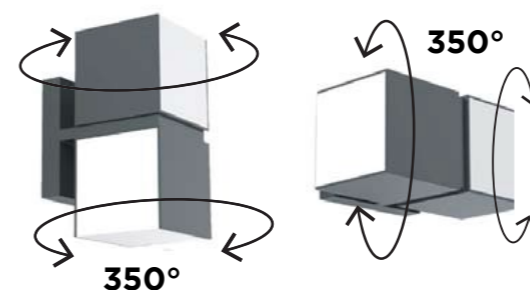

Mattschwarz
519380102

EAN: 6939412011561

Anthrazit
519380118

EAN: 6939412047805

Anthrazit
5193808118

EAN: 6939412010199

CLASS I
IP54
LED 12,2W x2
1000 Lumen
Gussaluminium

CLASS I
IP54
LED 12,2W x2
1000 Lumen
Gussaluminium

Je **350°** individuell drehbare Köpfe. Diffusor auf zwei gegenüberliegenden Seiten.