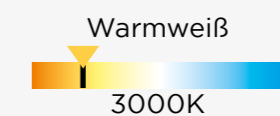

cuba

wand

Moderne und vielseitige Wandleuchte für die vertikale und horizontale Montage. Die zwei Lichtwürfel können je um bis zu 350° gedreht werden, was zu einem stimmungsvollem Lichteffekt führt. Erhältlich in klassischem Anthrazitgrau oder mattschwarz mit warmweißem Licht oder in Anthrazit mit neutralweißem Licht.

reddot award
product design

Mattschwarz
519380102

EAN: 6939412011561

Anthrazit
519380118

EAN: 6939412047805

Anthrazit
5193808118

EAN: 6939412010199

CLASS I
IP54
LED 12,2W x2
1000 Lumen
Gussaluminium

CLASS I
IP54
LED 12,2W x2
1000 Lumen
Gussaluminium

Je **350°** individuell drehbare Köpfe. Diffusor auf zwei gegenüberliegenden Seiten.