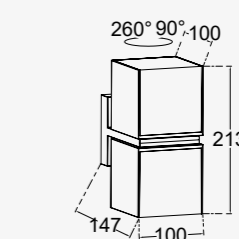

CLASS I
IP54
LED 12,2W x2
1000 Lumen
Gussaluminium

Je **350°** individuell drehbare Köpfe. Diffusor auf zwei gegenüberliegenden Seiten.