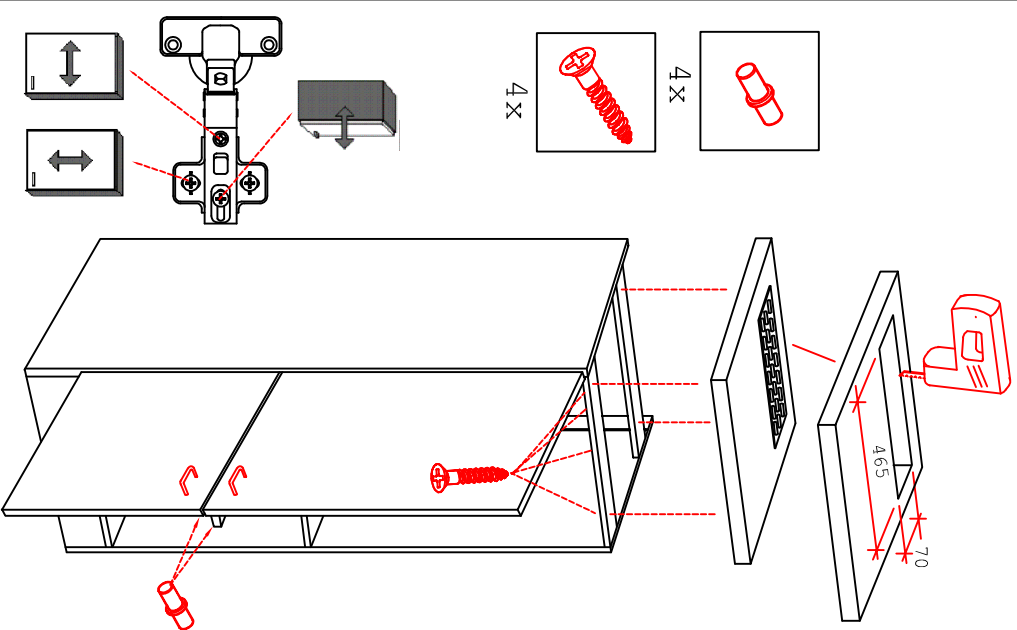

DGIT 60 Variante

Montageanleitung / Notice de montage / Assembly instruction

Wandbefestigung, Kippsicherung

HU 60 Blocktype

Varianto

Montageanleitung / Notice de montage / Assembly instruction

H 30 / H 40 / H 50 / H 60 / KH 60-32 / HG 50 / HGH 50 / H 50-89 / H 60-89

Variante Montageanleitung / Notice de montage / Assembly instruction

2x	2x	4x
8x	8x	12x

4x	12x	2x	1x	4x
				3,5x15

8x	2x	2x
		Ø8mm

SPU 50 Variante Blocktype

Montageanleitung / Notice de montage / Assembly instruction