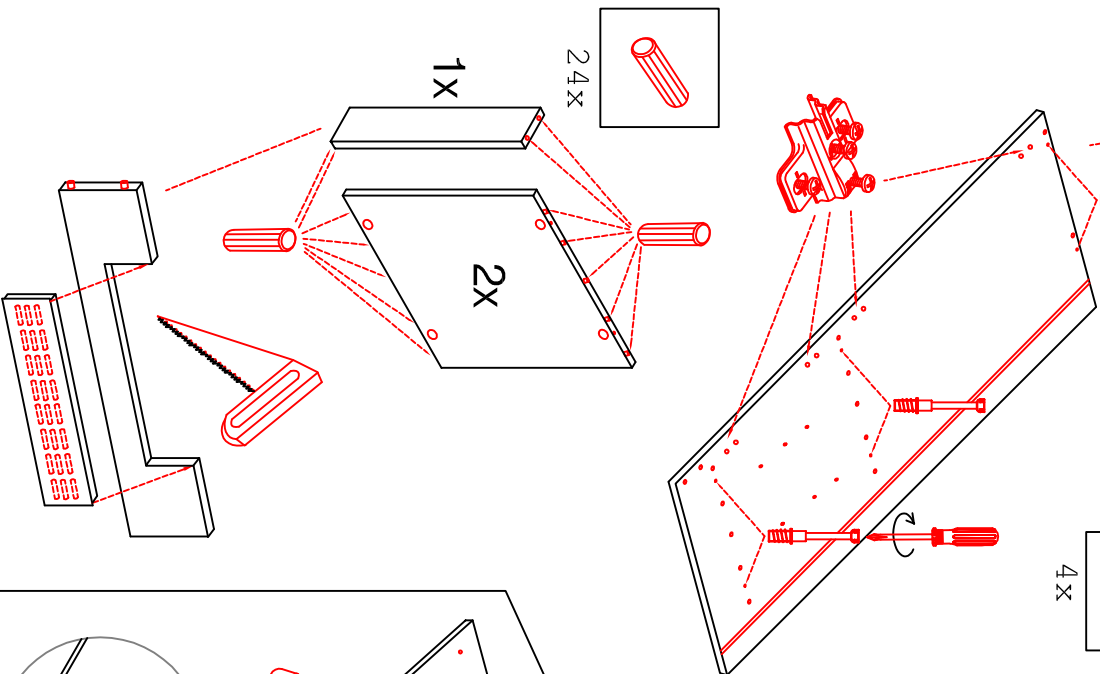

DGIT 60 Variante

Montageanleitung / Notice de montage / Assembly instruction

Wandbefestigung, Kippsicherung

HU 60 Blocktype

Varianto

Montageanleitung / Notice de montage / Assembly instruction

H 30 / H 40 / H 50 / H 60 / KH 60-32 / HG 50 / HGH 50 / H 50-89 / H 60-89

Variante Montageanleitung / Notice de montage / Assembly instruction

2x	2x	4x
8x	8x	12x

4x	12x	2x	1x	4x
				3,5x15

8x	2x	2x
		Ø8mm

SPU 50 Variante Blocktype

Montageanleitung / Notice de montage / Assembly instruction