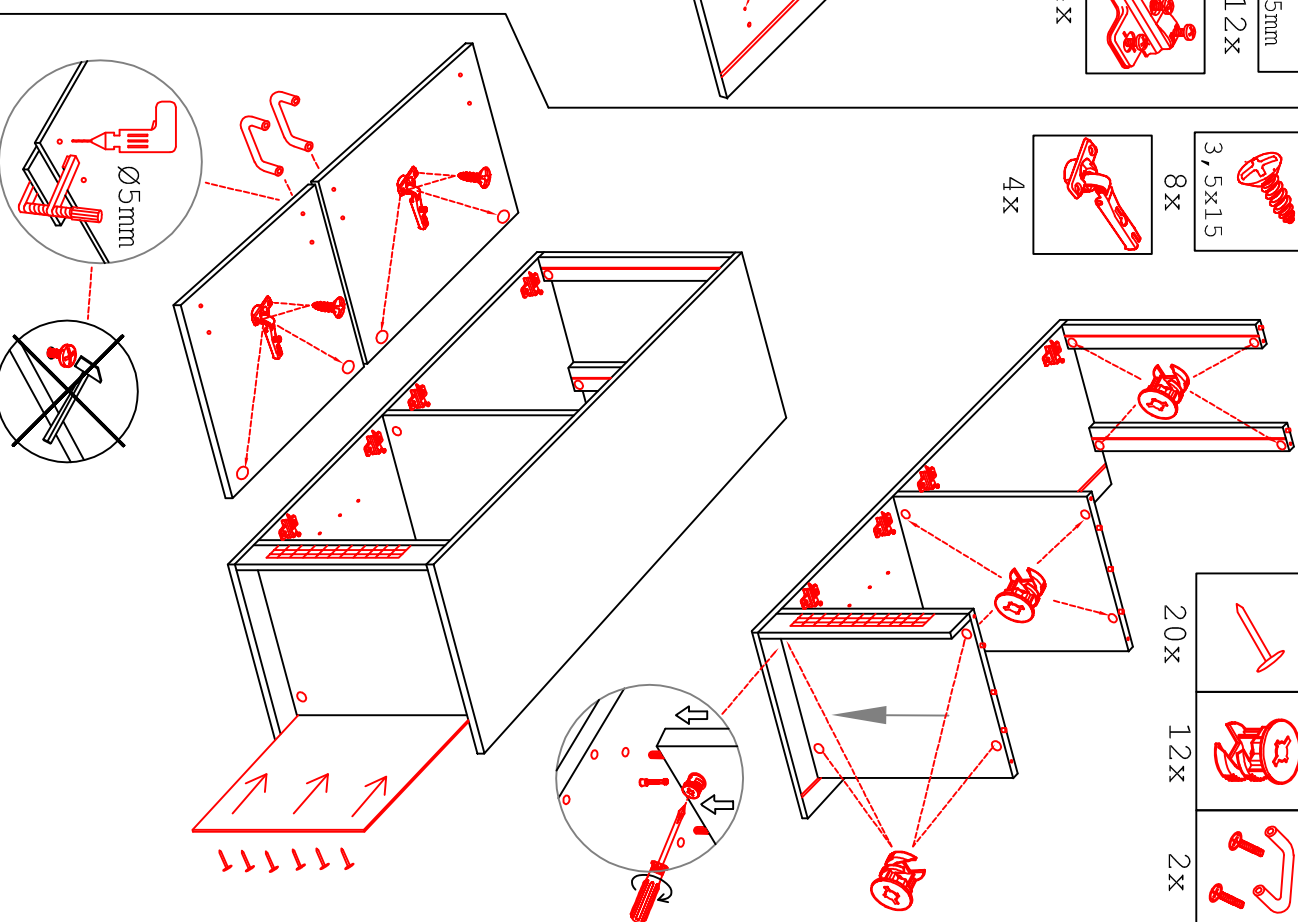

DGIT 60 Variante

Montageanleitung / Notice de montage / Assembly instruction

Wandbefestigung, Kippsicherung

HU 60 Blocktype

Varianto

Montageanleitung / Notice de montage / Assembly instruction

H 30 / H 40 / H 50 / H 60 / KH 60-32 / HG 50 / HGH 50 / H 50-89 / H 60-89

Variante Montageanleitung / Notice de montage / Assembly instruction

2x	2x	4x
8x	8x	12x

4x	12x	2x	1x	4x
				3,5x15

8x	2x	2x
		Ø8mm

SPU 50 Variante Blocktype

Montageanleitung / Notice de montage / Assembly instruction

US 40 B / 50 B / 60 B Variante (Blocktype)

Montageanleitung / Notice de montage / Assembly instruction