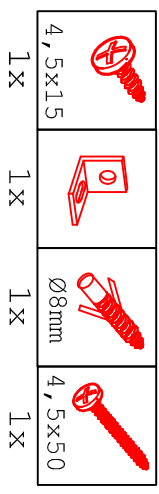

DGIT 60 Variante

Montageanleitung / Notice de montage / Assembly instruction

Wandbefestigung, Kippsicherung

HU 60 Blocktype

Varianto

Montageanleitung / Notice de montage / Assembly instruction

H 30 / H 40 / H 50 / H 60 / KH 60-32 / HG 50 / HGH 50 / H 50-89 / H 60-89

Variante Montageanleitung / Notice de montage / Assembly instruction

2x	2x	4x
8x	8x	12x

4x	12x	2x	1x	4x
				3,5x15

8x	2x	2x
		Ø8mm

SPU 50 Variante Blocktype

Montageanleitung / Notice de montage / Assembly instruction