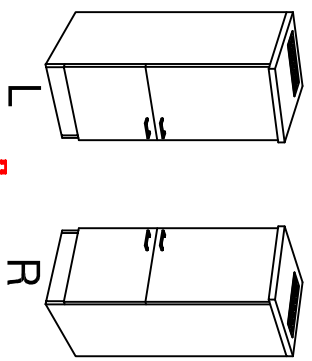

DGIT 60 Variante

Montageanleitung / Notice de montage / Assembly instruction

Wandbefestigung, Kippsicherung

HU 60 Blocktype

Varianto

Montageanleitung / Notice de montage / Assembly instruction

H 30 / H 40 / H 50 / H 60 / KH 60-32 / HG 50 / HGH 50 / H 50-89 / H 60-89

Variante Montageanleitung / Notice de montage / Assembly instruction

2x	2x	4x
8x	8x	12x

4x	12x	2x	1x	4x
				3,5x15

8x	2x	2x
		Ø8mm

SPU 50 Variante Blocktype

Montageanleitung / Notice de montage / Assembly instruction