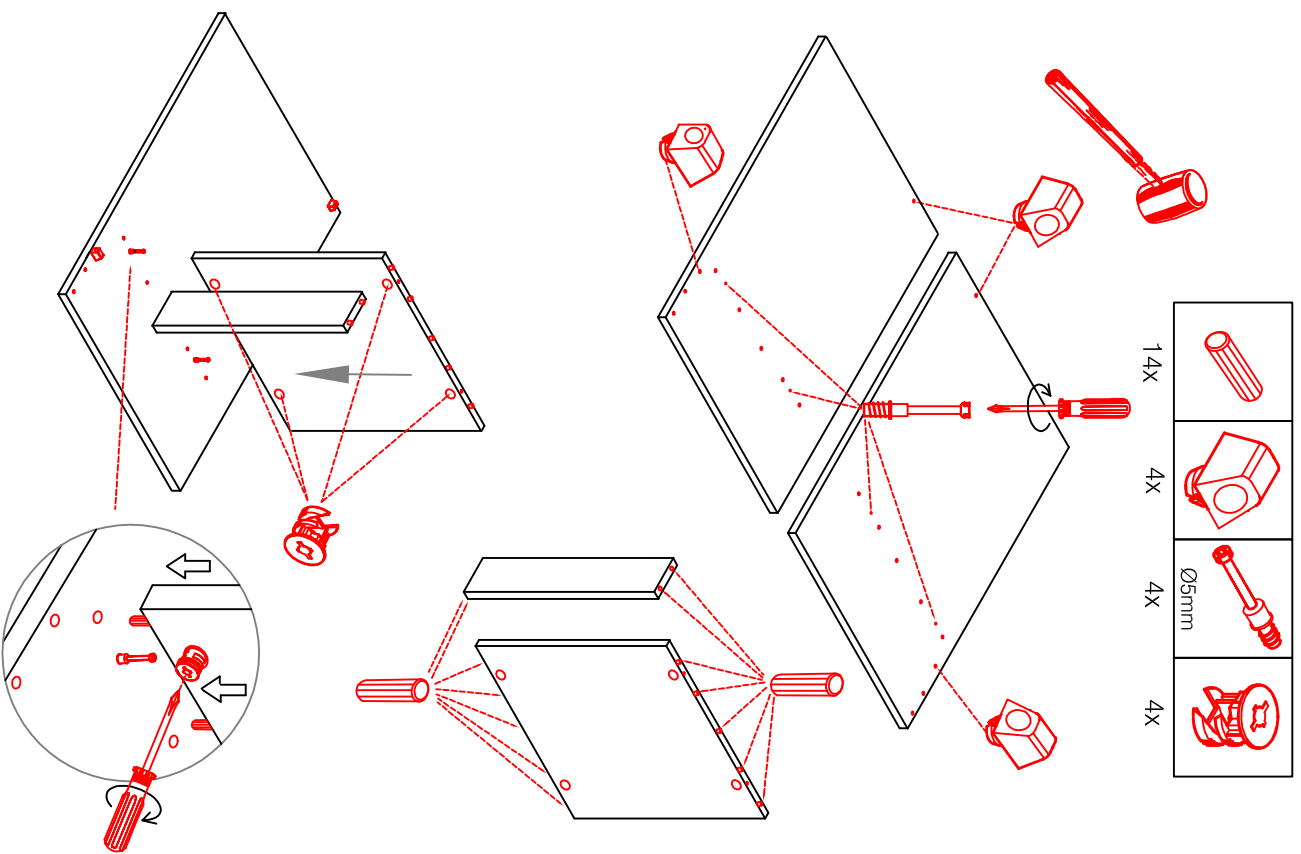

DGIT 60 Variante

Montageanleitung / Notice de montage / Assembly instruction

Wandbefestigung, Kippsicherung

HU 60 Blocktype

Varianto

Montageanleitung / Notice de montage / Assembly instruction

H 30 / H 40 / H 50 / H 60 / KH 60-32 / HG 50 / HGH 50 / H 50-89 / H 60-89

Variante Montageanleitung / Notice de montage / Assembly instruction

2x	2x	4x
8x	8x	12x

4x	12x	2x	1x	4x
				3,5x15

8x	2x	2x
		Ø8mm

SPU 50 Variante Blocktype

Montageanleitung / Notice de montage / Assembly instruction