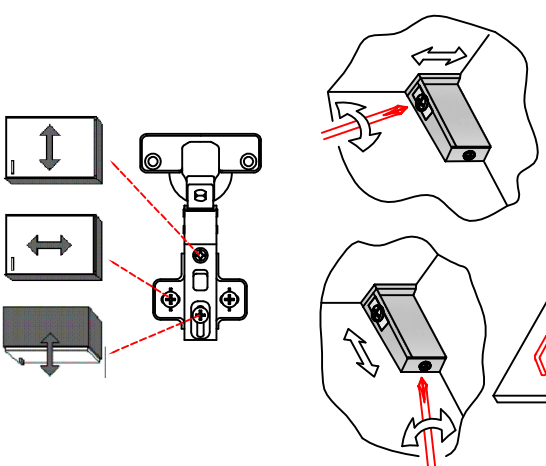

DGIT 60 Variante

Montageanleitung / Notice de montage / Assembly instruction

Wandbefestigung, Kippsicherung

HU 60 Blocktype

Varianto

Montageanleitung / Notice de montage / Assembly instruction

H 30 / H 40 / H 50 / H 60 / KH 60-32 / HG 50 / HGH 50 / H 50-89 / H 60-89

Variante Montageanleitung / Notice de montage / Assembly instruction

2x	2x	4x
8x	8x	12x

4x	12x	2x	1x	4x
				3,5x15

8x	2x	2x
		Ø8mm

SPU 50 Variante Blocktype

Montageanleitung / Notice de montage / Assembly instruction