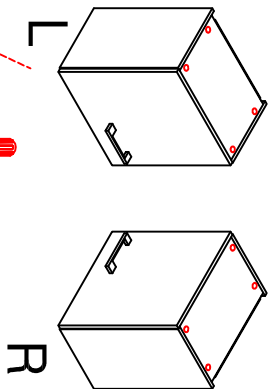

DGIT 60 Variante

Montageanleitung / Notice de montage / Assembly instruction

Wandbefestigung, Kippsicherung

HU 60 Blocktype

Varianto

Montageanleitung / Notice de montage / Assembly instruction

H 30 / H 40 / H 50 / H 60 / KH 60-32 / HG 50 / HGH 50 / H 50-89 / H 60-89

Variante Montageanleitung / Notice de montage / Assembly instruction

2x	2x	4x
8x	8x	12x

4x	12x	2x	1x	4x
				3,5x15

8x	2x	2x
		Ø8mm

SPU 50 Variante Blocktype

Montageanleitung / Notice de montage / Assembly instruction