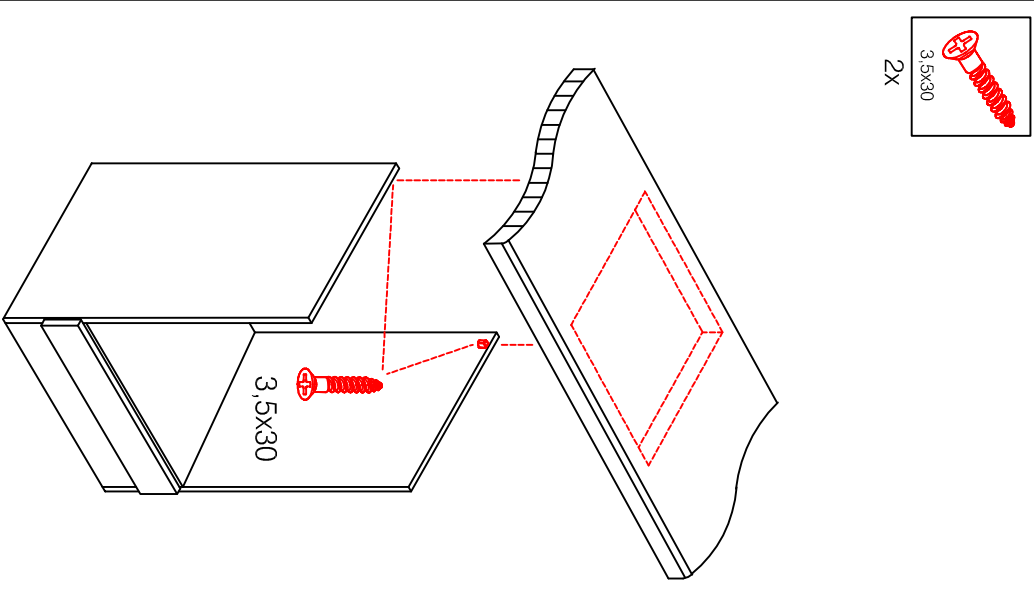

DGIT 60 Variante

Montageanleitung / Notice de montage / Assembly instruction

Wandbefestigung, Kippsicherung

HU 60 Blocktype

Varianto

Montageanleitung / Notice de montage / Assembly instruction

H 30 / H 40 / H 50 / H 60 / KH 60-32 / HG 50 / HGH 50 / H 50-89 / H 60-89

Variante Montageanleitung / Notice de montage / Assembly instruction

2x	2x	4x
8x	8x	12x

4x	12x	2x	1x	4x
				3,5x15

8x	2x	2x
		Ø8mm

SPU 50 Variante Blocktype

Montageanleitung / Notice de montage / Assembly instruction