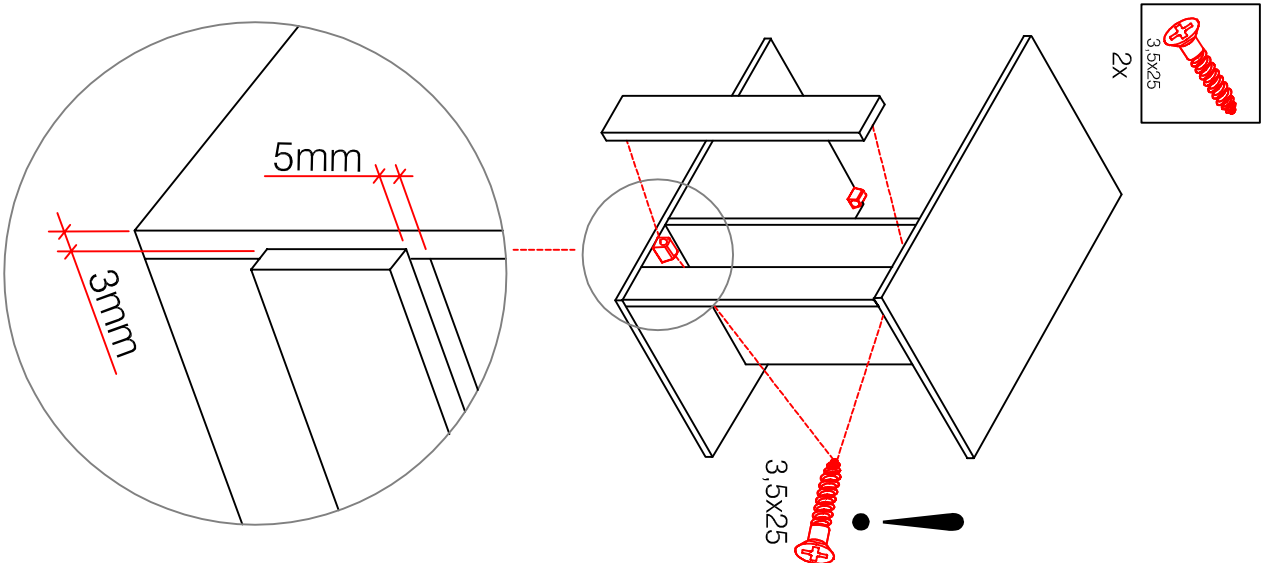

DGIT 60 Variante

Montageanleitung / Notice de montage / Assembly instruction

Wandbefestigung, Kippsicherung

HU 60 Blocktype

Varianto

Montageanleitung / Notice de montage / Assembly instruction

H 30 / H 40 / H 50 / H 60 / KH 60-32 / HG 50 / HGH 50 / H 50-89 / H 60-89

Variante Montageanleitung / Notice de montage / Assembly instruction

2x	2x	4x
8x	8x	12x

4x	12x	2x	1x	4x
				3,5x15

8x	2x	2x
		Ø8mm

SPU 50 Variante Blocktype

Montageanleitung / Notice de montage / Assembly instruction