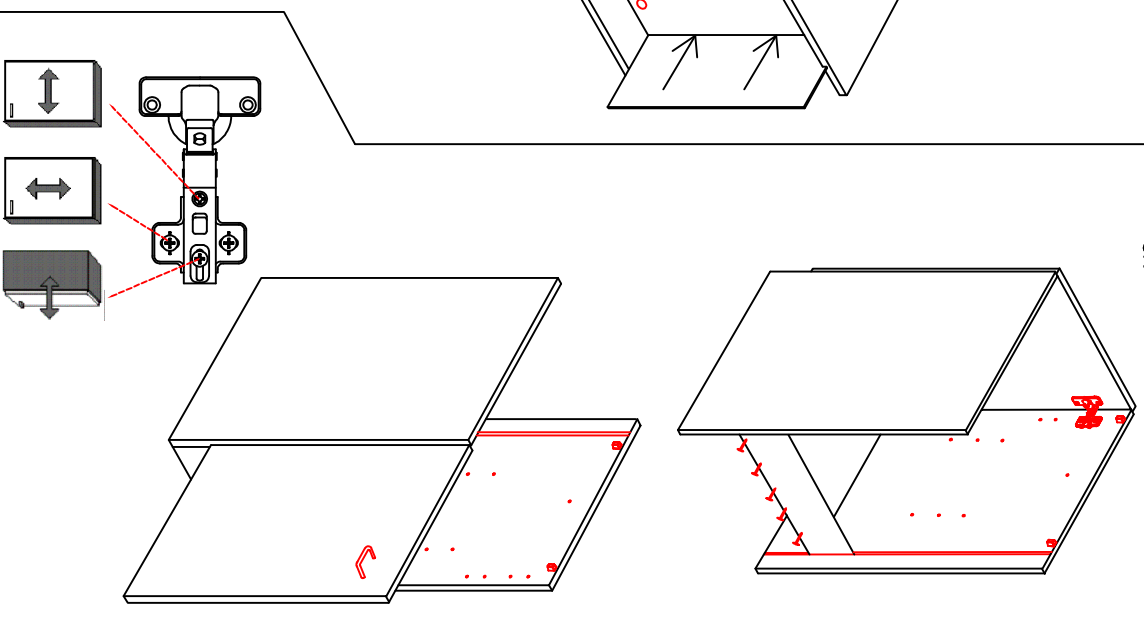

DGIT 60 Variante

Montageanleitung / Notice de montage / Assembly instruction

Wandbefestigung, Kippsicherung

HU 60 Blocktype

Varianto

Montageanleitung / Notice de montage / Assembly instruction

H 30 / H 40 / H 50 / H 60 / KH 60-32 / HG 50 / HGH 50 / H 50-89 / H 60-89

Variante Montageanleitung / Notice de montage / Assembly instruction

2x	2x	4x
8x	8x	12x

4x	12x	2x	1x	4x
				3,5x15

8x	2x	2x
		Ø8mm

SPU 50 Variante Blocktype

Montageanleitung / Notice de montage / Assembly instruction