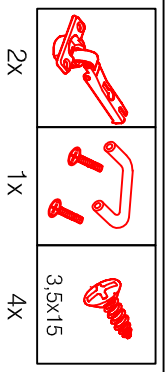

DGIT 60 Variante

Montageanleitung / Notice de montage / Assembly instruction

Wandbefestigung, Kippsicherung

HU 60 Blocktype

Varianto

Montageanleitung / Notice de montage / Assembly instruction

H 30 / H 40 / H 50 / H 60 / KH 60-32 / HG 50 / HGH 50 / H 50-89 / H 60-89

Variante Montageanleitung / Notice de montage / Assembly instruction

2x	2x	4x
8x	8x	12x

4x	12x	2x	1x	4x
				3,5x15

8x	2x	2x
		Ø8mm

SPU 50 Variante Blocktype

Montageanleitung / Notice de montage / Assembly instruction