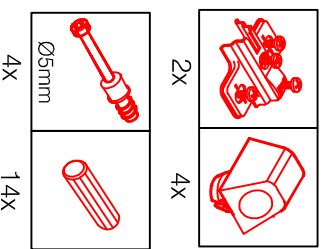

DGIT 60 Variante

Montageanleitung / Notice de montage / Assembly instruction

Wandbefestigung, Kippsicherung

HU 60 Blocktype

Varianto

Montageanleitung / Notice de montage / Assembly instruction

H 30 / H 40 / H 50 / H 60 / KH 60-32 / HG 50 / HGH 50 / H 50-89 / H 60-89

Variante Montageanleitung / Notice de montage / Assembly instruction

2x	2x	4x
8x	8x	12x

4x	12x	2x	1x	4x
				3,5x15

8x	2x	2x
		Ø8mm

SPU 50 Variante Blocktype

Montageanleitung / Notice de montage / Assembly instruction