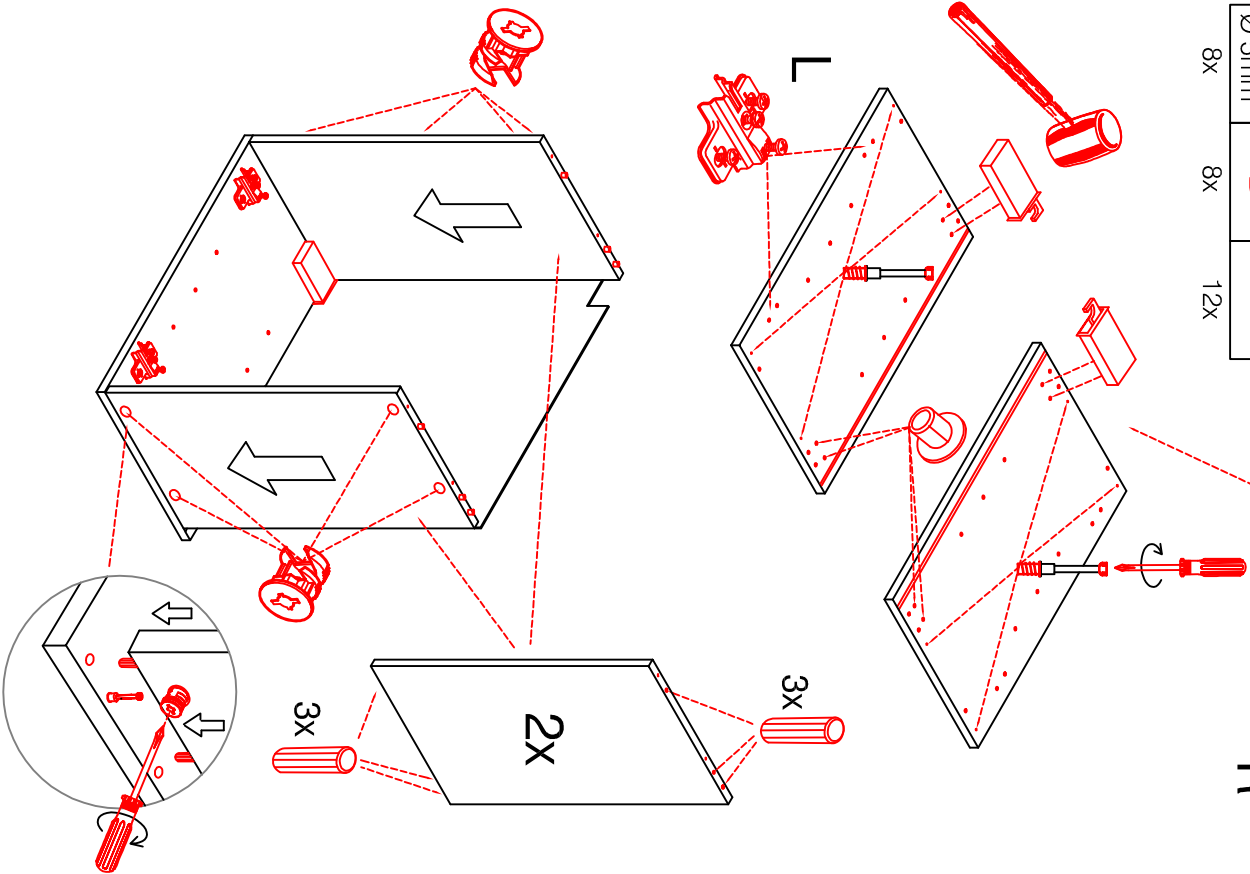

DGIT 60 Variante

Montageanleitung / Notice de montage / Assembly instruction

Wandbefestigung, Kippsicherung

HU 60 Blocktype

Varianto

Montageanleitung / Notice de montage / Assembly instruction

H 30 / H 40 / H 50 / H 60 / KH 60-32 / HG 50 / HGH 50 / H 50-89 / H 60-89

Variante Montageanleitung / Notice de montage / Assembly instruction

2x	2x	4x
8x	8x	12x

4x	12x	2x	1x	4x
				3,5x15

8x	2x	2x
		Ø8mm

SPU 50 Variante Blocktype

Montageanleitung / Notice de montage / Assembly instruction

US 40 B / 50 B / 60 B Variante (Blocktype)

Montageanleitung / Notice de montage / Assembly instruction