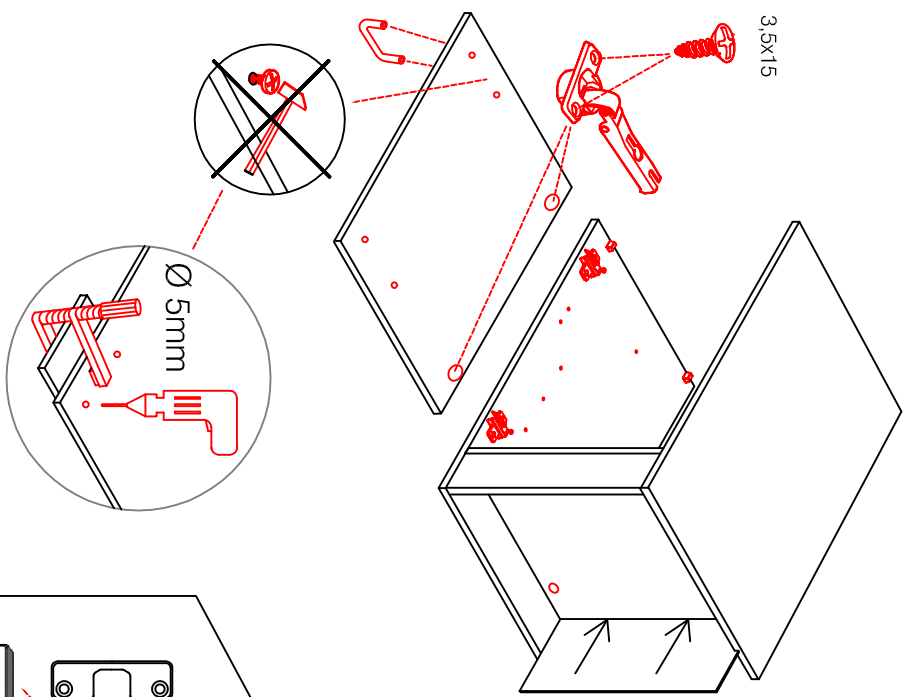

DGIT 60 Variante

Montageanleitung / Notice de montage / Assembly instruction

Wandbefestigung, Kippsicherung

HU 60 Blocktype

Varianto

Montageanleitung / Notice de montage / Assembly instruction

H 30 / H 40 / H 50 / H 60 / KH 60-32 / HG 50 / HGH 50 / H 50-89 / H 60-89

Variante Montageanleitung / Notice de montage / Assembly instruction

2x	2x	4x
8x	8x	12x

4x	12x	2x	1x	4x
				3,5x15

8x	2x	2x
		Ø8mm

SPU 50 Variante Blocktype

Montageanleitung / Notice de montage / Assembly instruction