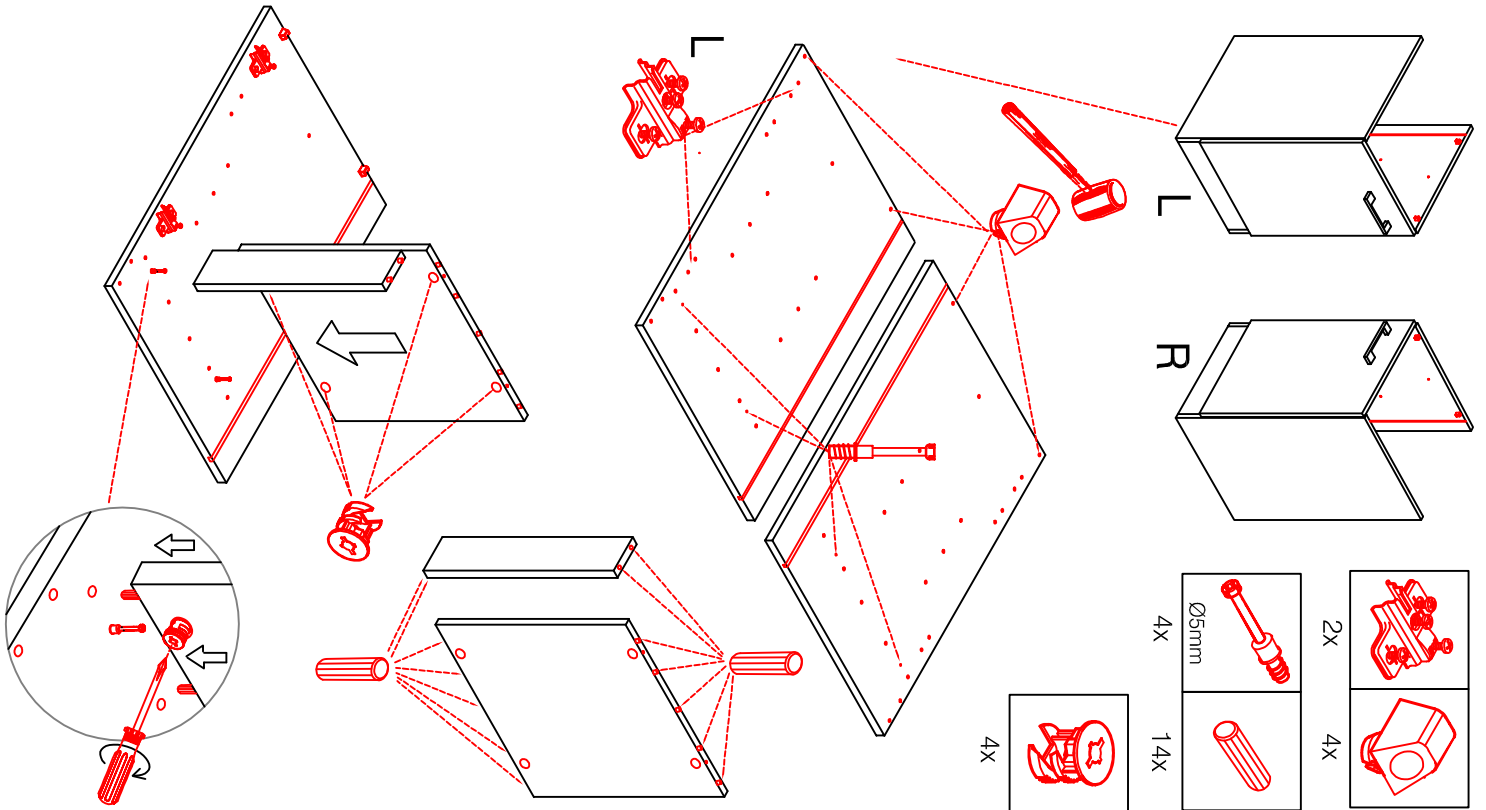

DGIT 60 Variante

Montageanleitung / Notice de montage / Assembly instruction

Wandbefestigung, Kippsicherung

HU 60 Blocktype

Varianto

Montageanleitung / Notice de montage / Assembly instruction

H 30 / H 40 / H 50 / H 60 / KH 60-32 / HG 50 / HGH 50 / H 50-89 / H 60-89

Variante Montageanleitung / Notice de montage / Assembly instruction

2x	2x	4x
8x	8x	12x

4x	12x	2x	1x	4x
				3,5x15

8x	2x	2x
		Ø8mm

SPU 50 Variante Blocktype

Montageanleitung / Notice de montage / Assembly instruction