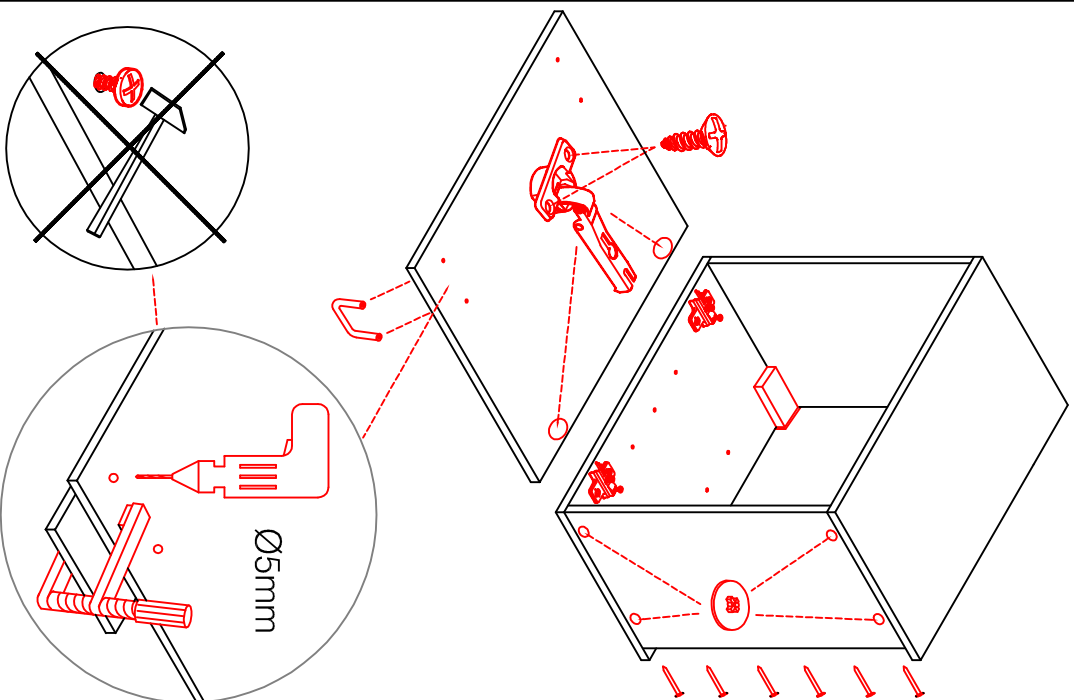

DGIT 60 Variante

Montageanleitung / Notice de montage / Assembly instruction

Wandbefestigung, Kippsicherung

HU 60 Blocktype

Varianto

Montageanleitung / Notice de montage / Assembly instruction

H 30 / H 40 / H 50 / H 60 / KH 60-32 / HG 50 / HGH 50 / H 50-89 / H 60-89

Variante Montageanleitung / Notice de montage / Assembly instruction

2x	2x	4x
8x	8x	12x

4x	12x	2x	1x	4x
				3,5x15

8x	2x	2x
		Ø8mm

SPU 50 Variante Blocktype

Montageanleitung / Notice de montage / Assembly instruction