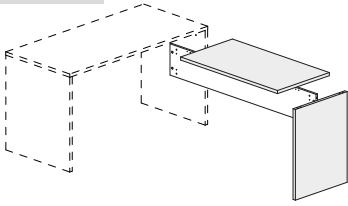

DX

SX

Cod.	Qt.	Dimensions (mm)	Item Code	Box
1	1	1028x550x25	XP_CODMEPK3	1-1
2	1	725x549x25	XP_CODMEFI2	1-1
3	1	1549x250x16	XP_CTDMEFA2	1-1

1

A6

Ø15x18mm n.2

B

n.4