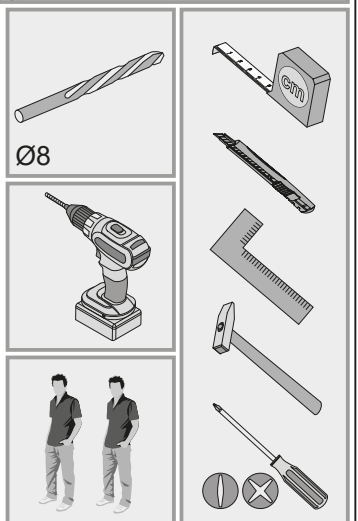

Cod.	Qt.	Dimensions (mm)	Item Code	Box
1	1	1028x550x25	XP_CODMEPK3	1-1
2	1	725x549x25	XP_CODMEFI2	1-1
3	1	1549x250x16	XP_CTDMEFA2	1-1