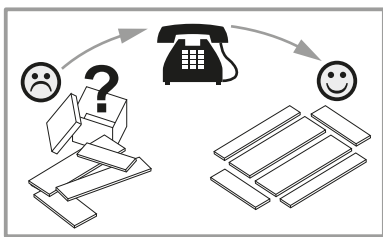

DX

SX

Cod.	Qt.	Dimensions (mm)	Item Code	Box
1	1	1028x550x25	XP_CODMEPK3	1-1
2	1	725x549x25	XP_CODMEFI2	1-1
3	1	1549x250x16	XP_CTDMEFA2	1-1