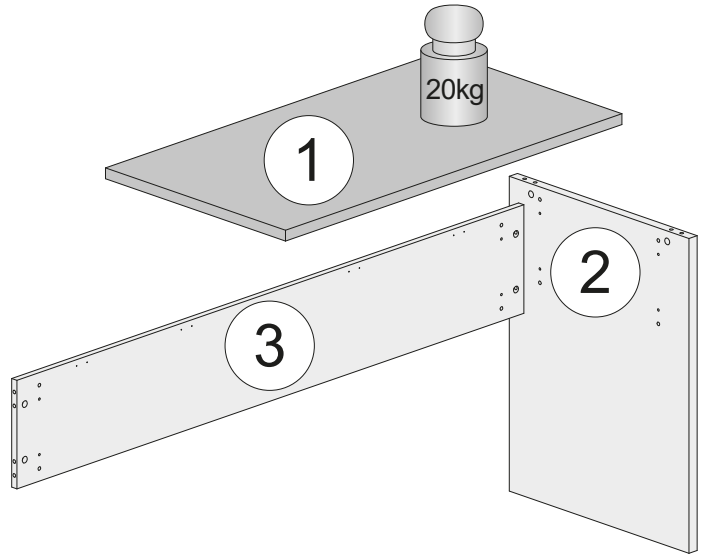

DX

SX

Cod.	Qt.	Dimensions (mm)	Item Code	Box
1	1	1028x550x25	XP_CODMEPK3	1-1
2	1	725x549x25	XP_CODMEFI2	1-1
3	1	1549x250x16	XP_CTDMEFA2	1-1