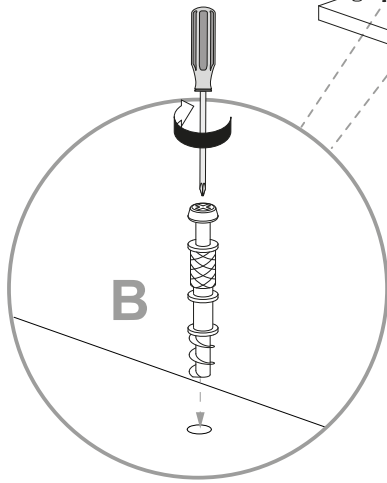

DX

SX

Cod.	Qt.	Dimensions (mm)	Item Code	Box
1	1	1028x550x25	XP_CODMEPK3	1-1
2	1	725x549x25	XP_CODMEFI2	1-1
3	1	1549x250x16	XP_CTDMEFA2	1-1

1

A6

Ø15x18mm n.2

B

n.4

C

Ø8x30mm n.2

G4

n.2

B

2

B

G4