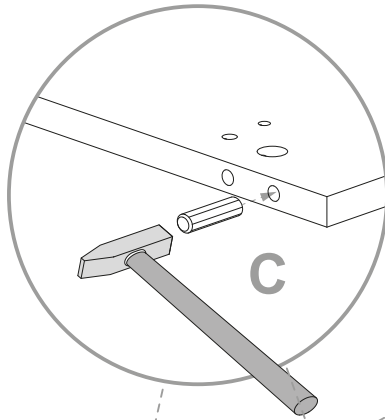

DX

SX

Cod.	Qt.	Dimensions (mm)	Item Code	Box
1	1	1028x550x25	XP_CODMEPK3	1-1
2	1	725x549x25	XP_CODMEFI2	1-1
3	1	1549x250x16	XP_CTDMEFA2	1-1

1

A6

Ø15x18mm n.2

B

n.4

C

Ø8x30mm n.2

G4

n.2

B

2

B

G4