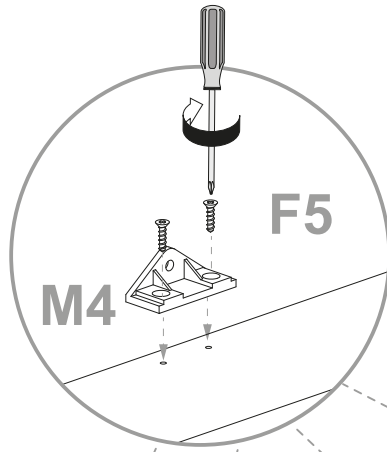

DX

SX

Cod.	Qt.	Dimensions (mm)	Item Code	Box
1	1	1028x550x25	XP_CODMEPK3	1-1
2	1	725x549x25	XP_CODMEFI2	1-1
3	1	1549x250x16	XP_CTDMEFA2	1-1

1

A6

Ø15x18mm n.2

B

n.4

C

Ø8x30mm n.2

G4

n.2

B

2

B

G4

1

2

A

Ø15x13mm n.4

C

Ø8x30mm n.4

F5

Ø3,5x16mm n.8