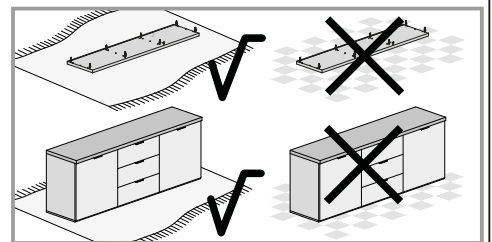

DX

SX

Cod.	Qt.	Dimensions (mm)	Item Code	Box
1	1	1028x550x25	XP_CODMEPK3	1-1
2	1	725x549x25	XP_CODMEFI2	1-1
3	1	1549x250x16	XP_CTDMEFA2	1-1