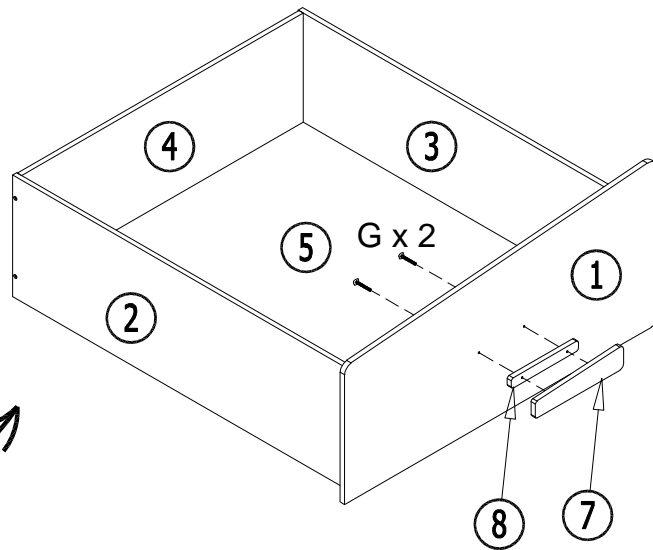

(AR) الحذر

تتبع بحناية تعليمات التجميع الموضحة في الإجابة

MADE IN VIET NAM

REF	Dimension (mm)	Qt'y
1	890*408.5*13	1
2	962*298*12	1
3	962*298*12	1
4	798*298*12	1
5	956*806*6	1
6	948*60*12	2
7	250*57*12	1
8	190*25*12	1

ITEM	HARDWARE	DESCRIPTION	Q'TY
A		Ø6.2x35 mm	12pcs
B		Ø14.5x9.5 mm	12pcs
C		Ø6x30 mm	2pcs
D		Ø4 x 30	4pcs
E		52*22*36 mm	4pcs
F		Ø6.3x9 mm	8pcs
G		Ø4x30 mm	2pcs

1

2	D	x 4	B	x 12	G	x 2
		TF Ø4 x 30mm		Ø14.5x9.5 mm		Ø4x30 mm
	C	x 2				
		Ø6x30 mm				

3

E	x 4	F	x 8
	52*22*36 mm		Ø6.3x9 mm

4