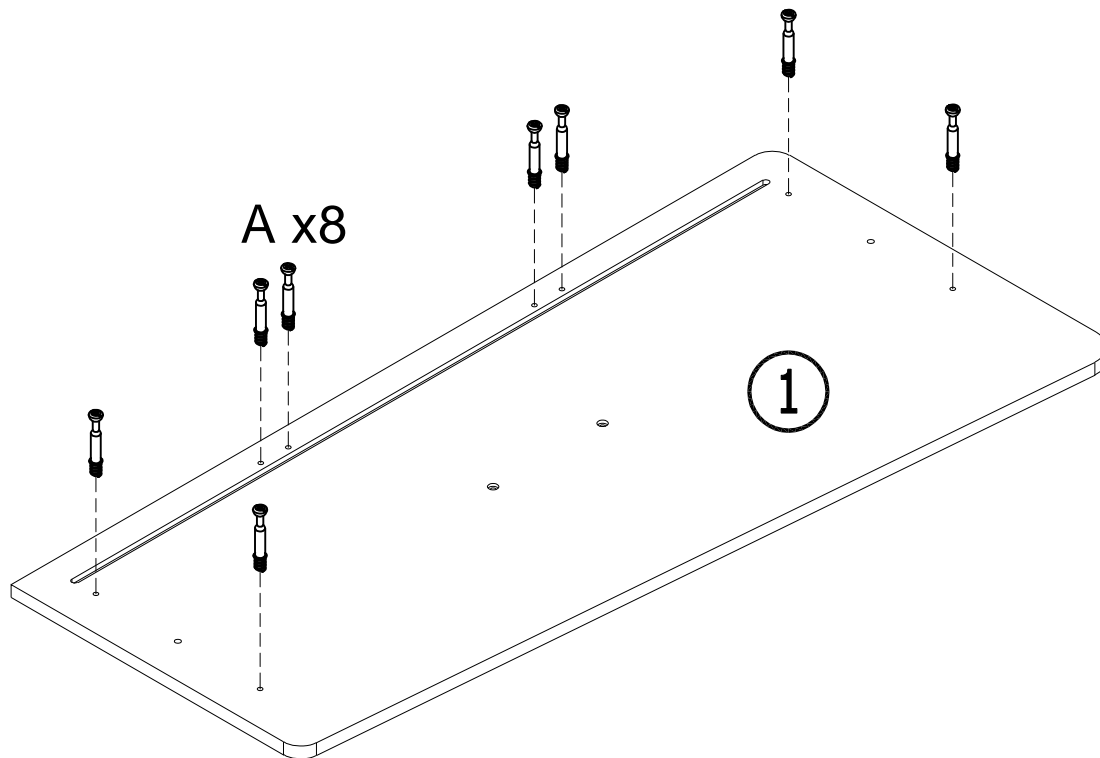

(AR) الحذر

تتبع بحناية تعليمات التجميع الموضحة في الإجابة

MADE IN VIET NAM

REF	Dimension (mm)	Qt'y
1	890*408.5*13	1
2	962*298*12	1
3	962*298*12	1
4	798*298*12	1
5	956*806*6	1
6	948*60*12	2
7	250*57*12	1
8	190*25*12	1

ITEM	HARDWARE	DESCRIPTION	Q'TY
A		Ø6.2x35 mm	12pcs
B		Ø14.5x9.5 mm	12pcs
C		Ø6x30 mm	2pcs
D		Ø4 x 30	4pcs
E		52*22*36 mm	4pcs
F		Ø6.3x9 mm	8pcs
G		Ø4x30 mm	2pcs

1

2	D	x 4	B	x 12	G	x 2
		TF Ø4 x 30mm		Ø14.5x9.5 mm		Ø4x30 mm
	C	x 2				
		Ø6x30 mm				

3

E	x 4	F	x 8
	52*22*36 mm		Ø6.3x9 mm

4