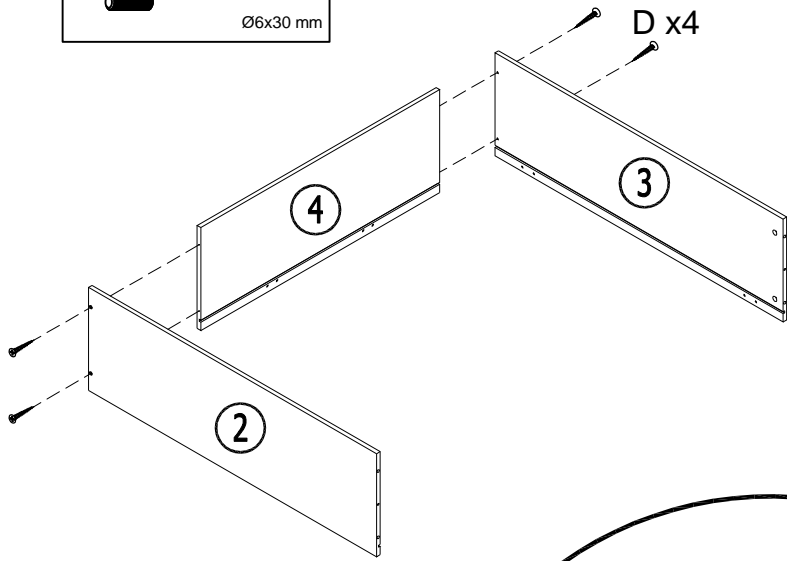

(AR) الحذر

تتبع بحناية تعليمات التجميع الموضحة في الإجابة

MADE IN VIET NAM

REF	Dimension (mm)	Qt'y
1	890*408.5*13	1
2	962*298*12	1
3	962*298*12	1
4	798*298*12	1
5	956*806*6	1
6	948*60*12	2
7	250*57*12	1
8	190*25*12	1

ITEM	HARDWARE	DESCRIPTION	Q'TY
A		Ø6.2x35 mm	12pcs
B		Ø14.5x9.5 mm	12pcs
C		Ø6x30 mm	2pcs
D		Ø4 x 30	4pcs
E		52*22*36 mm	4pcs
F		Ø6.3x9 mm	8pcs
G		Ø4x30 mm	2pcs

1

2	D	x 4	B	x 12	G	x 2
		TF Ø4 x 30mm		Ø14.5x9.5 mm		Ø4x30 mm
	C	x 2				
		Ø6x30 mm				

3

E	x 4	F	x 8
	52*22*36 mm		Ø6.3x9 mm

4