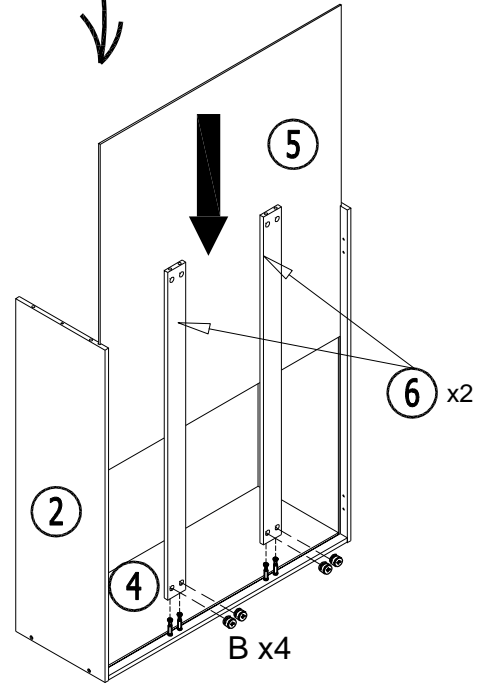

(AR) الحذر

تتبع بحناية تعليمات التجميع الموضحة في الإجابة

MADE IN VIET NAM

REF	Dimension (mm)	Qt'y
1	890*408.5*13	1
2	962*298*12	1
3	962*298*12	1
4	798*298*12	1
5	956*806*6	1
6	948*60*12	2
7	250*57*12	1
8	190*25*12	1

ITEM	HARDWARE	DESCRIPTION	Q'TY
A		Ø6.2x35 mm	12pcs
B		Ø14.5x9.5 mm	12pcs
C		Ø6x30 mm	2pcs
D		Ø4 x 30	4pcs
E		52*22*36 mm	4pcs
F		Ø6.3x9 mm	8pcs
G		Ø4x30 mm	2pcs

1

2	D	x 4	B	x 12	G	x 2
		TF Ø4 x 30mm		Ø14.5x9.5 mm		Ø4x30 mm
	C	x 2				
		Ø6x30 mm				

3

E	x 4	F	x 8
	52*22*36 mm		Ø6.3x9 mm

4