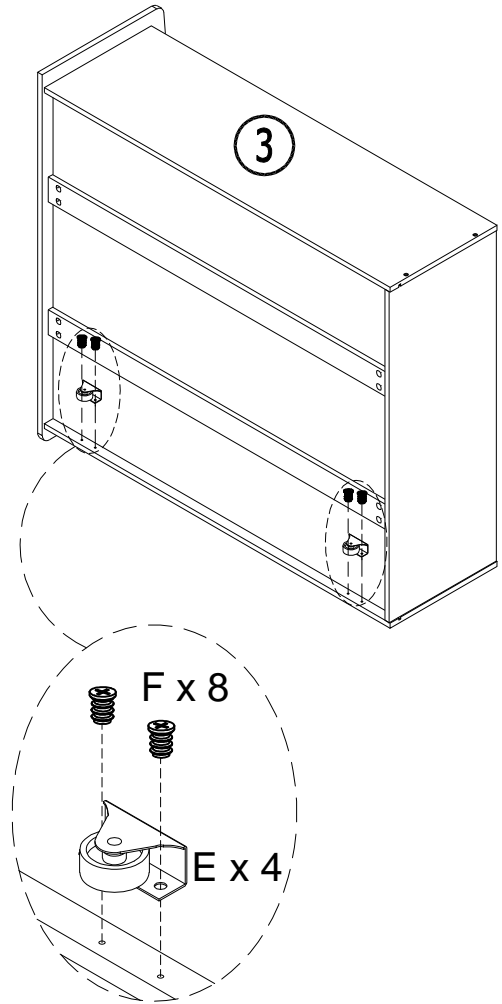

(AR) الحذر

تتبع بحناية تعليمات التجميع الموضحة في الإجابة

MADE IN VIET NAM

REF	Dimension (mm)	Qt'y
1	890*408.5*13	1
2	962*298*12	1
3	962*298*12	1
4	798*298*12	1
5	956*806*6	1
6	948*60*12	2
7	250*57*12	1
8	190*25*12	1

ITEM	HARDWARE	DESCRIPTION	Q'TY
A		Ø6.2x35 mm	12pcs
B		Ø14.5x9.5 mm	12pcs
C		Ø6x30 mm	2pcs
D		Ø4 x 30	4pcs
E		52*22*36 mm	4pcs
F		Ø6.3x9 mm	8pcs
G		Ø4x30 mm	2pcs

1

2	D	x 4	B	x 12	G	x 2
		TF Ø4 x 30mm		Ø14.5x9.5 mm		Ø4x30 mm
	C	x 2				
		Ø6x30 mm				

3

E	x 4	F	x 8
	52*22*36 mm		Ø6.3x9 mm

4