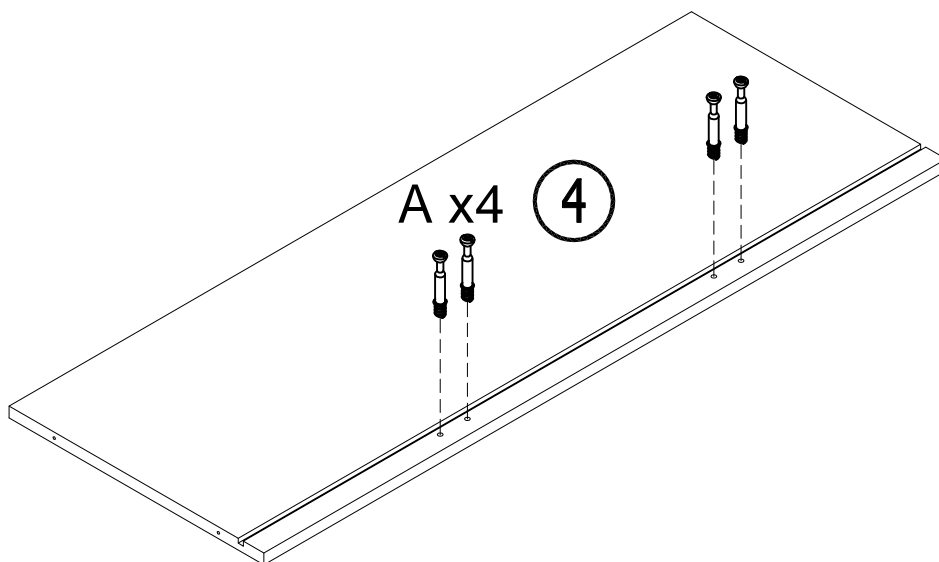

(AR) الحذر

تتبع بحناية تعليمات التجميع الموضحة في الإجابة

MADE IN VIET NAM

REF	Dimension (mm)	Qt'y
1	890*408.5*13	1
2	962*298*12	1
3	962*298*12	1
4	798*298*12	1
5	956*806*6	1
6	948*60*12	2
7	250*57*12	1
8	190*25*12	1

ITEM	HARDWARE	DESCRIPTION	Q'TY
A		Ø6.2x35 mm	12pcs
B		Ø14.5x9.5 mm	12pcs
C		Ø6x30 mm	2pcs
D		Ø4 x 30	4pcs
E		52*22*36 mm	4pcs
F		Ø6.3x9 mm	8pcs
G		Ø4x30 mm	2pcs

1

2	D	x 4	B	x 12	G	x 2
		TF Ø4 x 30mm		Ø14.5x9.5 mm		Ø4x30 mm
	C	x 2				
		Ø6x30 mm				

3

E	x 4	F	x 8
	52*22*36 mm		Ø6.3x9 mm

4