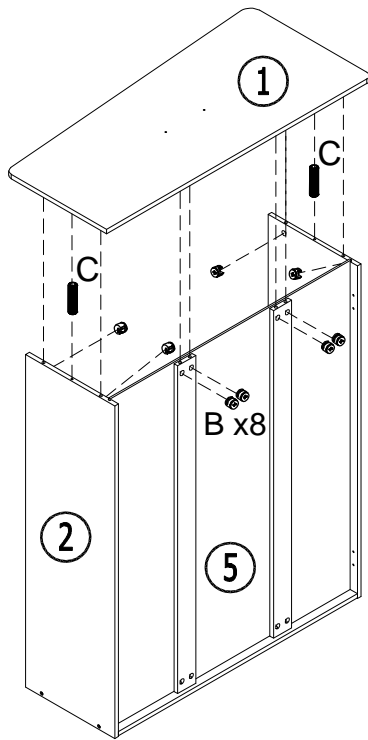

(AR) الحذر

تتبع بحناية تعليمات التجميع الموضحة في الإجابة

MADE IN VIET NAM

REF	Dimension (mm)	Qt'y
1	890*408.5*13	1
2	962*298*12	1
3	962*298*12	1
4	798*298*12	1
5	956*806*6	1
6	948*60*12	2
7	250*57*12	1
8	190*25*12	1

ITEM	HARDWARE	DESCRIPTION	Q'TY
A		Ø6.2x35 mm	12pcs
B		Ø14.5x9.5 mm	12pcs
C		Ø6x30 mm	2pcs
D		Ø4 x 30	4pcs
E		52*22*36 mm	4pcs
F		Ø6.3x9 mm	8pcs
G		Ø4x30 mm	2pcs

1

2	D	x 4	B	x 12	G	x 2
		TF Ø4 x 30mm		Ø14.5x9.5 mm		Ø4x30 mm
	C	x 2				
		Ø6x30 mm				

3

E	x 4	F	x 8
	52*22*36 mm		Ø6.3x9 mm

4